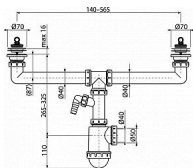

Alcadrain A449P sifon pro dvoudřez s přípojkou 50/40

» Koupelny a WC » Sifony, vpusti, lapače, podlahové žlaby, napouštěcí/vypouštěcí ventily

[Alcadrain](#)

Balení	10,0000
Množství skladem	2,00
Kód produktu	6844
EAN	8594045938470

Sifon pro dvoudřez s nerezovými mřížkami DN70 a přípojkou
Zápachová uzávěra 50 mm
Průtok jednou výpustí 49,8 l/min
Průtok dvěma výpustmi 83,4 l/min
Tepelný atest 95 °C
Přípojka na hadici 17 - 23 mm
Pro dvoudílné dřezy
Vývod odpadu připraven pro napojení odpadní trubky Ø50 nebo Ø40 mm
S přípojkou pro pračku nebo myčku nádobí
Materiál: polypropylen
ČSN EN 274