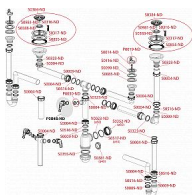

Alcadrain A449P sifon pro dvoudřez s přípojkou 50/40

» Koupelny a WC » Sifony, vpusti, lapače, podlahové žlaby, napouštěcí/vypouštěcí ventily

[Alcadrain](#)

Balení	10,0000
Množství skladem	3,00
Kód produktu	6844
EAN	8594045938470

Sifon pro dvoudřez s nerezovými mřížkami DN70 a přípojkou
Zápachová uzávěra 50 mm
Průtok jednou výpustí 49,8 l/min
Průtok dvěma výpustmi 83,4 l/min
Tepelný atest 95 °C
Přípojka na hadici 17 - 23 mm
Pro dvoudílné dřezy
Vývod odpadu připraven pro napojení odpadní trubky Ø50 nebo Ø40 mm
S přípojkou pro pračku nebo myčku nádobí
Materiál: polypropylen
ČSN EN 274