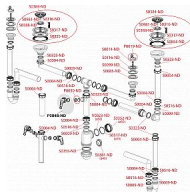

Alcadrain A449P sifon pro dvoudřez s přípojkou 50/40

» Koupelny a WC » Sifony, vpusti, lapače, podlahové žlaby, napouštěcí/vypouštěcí ventily

[Alcadrain](#)

| | |
|------------------|---------------|
| Balení | 10,0000 |
| Množství skladem | 2,00 |
| Kód produktu | 6844 |
| EAN | 8594045938470 |

Sifon pro dvoudřez s nerezovými mřížkami DN70 a přípojkou
Zápachová uzávěra 50 mm
Průtok jednou výpustí 49,8 l/min
Průtok dvěma výpustmi 83,4 l/min
Tepelný atest 95 °C
Přípojka na hadici 17 - 23 mm
Pro dvoudílné dřezy
Vývod odpadu připraven pro napojení odpadní trubky Ø50 nebo Ø40 mm
S přípojkou pro pračku nebo myčku nádobí
Materiál: polypropylen
ČSN EN 274