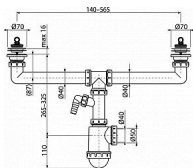

Alcadrain A449P sifon pro dvoudřez s přípojkou 50/40

» Koupelny a WC » Sifony, vpusti, lapače, podlahové žlaby, napouštěcí/vypouštěcí ventily

[Alcadrain](#)

| | |
|------------------|---------------|
| Balení | 10,0000 |
| Množství skladem | 2,00 |
| Kód produktu | 6844 |
| EAN | 8594045938470 |

Sifon pro dvoudřez s nerezovými mřížkami DN70 a přípojkou
Zápachová uzávěra 50 mm
Průtok jednou výpustí 49,8 l/min
Průtok dvěma výpustmi 83,4 l/min
Tepelný atest 95 °C
Přípojka na hadici 17 - 23 mm
Pro dvoudílné dřezy
Vývod odpadu připraven pro napojení odpadní trubky Ø50 nebo Ø40 mm
S přípojkou pro pračku nebo myčku nádobí
Materiál: polypropylen
ČSN EN 274