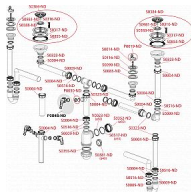

Alcadrain A449P sifon pro dvoudřez s přípojkou 50/40

» Koupelny a WC » Sifony, vpusti, lapače, podlahové žlaby, napouštěcí/vypouštěcí ventily

[Alcadrain](#)

Balení	10,0000
Množství skladem	2,00
Kód produktu	6844
EAN	8594045938470

Sifon pro dvoudřez s nerezovými mřížkami DN70 a přípojkou
Zápachová uzávěra 50 mm
Průtok jednou výpustí 49,8 l/min
Průtok dvěma výpustmi 83,4 l/min
Tepelný atest 95 °C
Přípojka na hadici 17 - 23 mm
Pro dvoudílné dřezy
Vývod odpadu připraven pro napojení odpadní trubky Ø50 nebo Ø40 mm
S přípojkou pro pračku nebo myčku nádobí
Materiál: polypropylen
ČSN EN 274