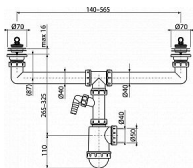

# Alcadrain A449P sifon pro dvoudřez s přípojkou 50/40

» Koupelny » Sifony, vpusti, lapače, podlahové žlaby, napouštěcí/vypouštěcí ventily

[Alcadrain](#)

Balení	10,00 ks
Množství skladem	1,00
Rezervováno	0,00
Kód produktu	6844
EAN	8594045938470

Sifon pro dvoudřez s nerezovými mřížkami DN70 a přípojkou  
Zápachová uzávěra 50 mm  
Průtok jednou výpustí 49,8 l/min  
Průtok dvěma výpustmi 83,4 l/min  
Tepelný atest 95 °C  
Přípojka na hadici 17 - 23 mm  
Pro dvoudílné dřezy  
Vývod odpadu připraven pro napojení odpadní trubky Ø50 nebo Ø40 mm  
S přípojkou pro pračku nebo myčku nádobí  
Materiál: polypropylen  
ČSN EN 274