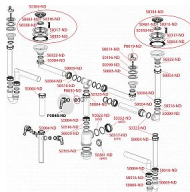

# Alcadrain A449P sifon pro dvoudřez s přípojkou 50/40

» Koupelny » Sifony, vpusti, lapače, podlahové žlaby, napouštěcí/vypouštěcí ventily

[Alcadrain](#)

Balení	10,00 ks
Množství skladem	1,00
Rezervováno	0,00
Kód produktu	6844
EAN	8594045938470

Sifon pro dvoudřez s nerezovými mřížkami DN70 a přípojkou  
Zápachová uzávěra 50 mm  
Průtok jednou výpustí 49,8 l/min  
Průtok dvěma výpustmi 83,4 l/min  
Tepelný atest 95 °C  
Přípojka na hadici 17 - 23 mm  
Pro dvoudílné dřezy  
Vývod odpadu připraven pro napojení odpadní trubky Ø50 nebo Ø40 mm  
S přípojkou pro pračku nebo myčku nádobí  
Materiál: polypropylen  
ČSN EN 274