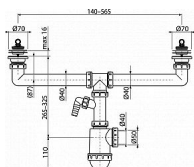

Alcadrain A449P sifon pro dvoudřez s přípojkou 50/40

» Koupelny a WC » Sifony, vpusti, lapače, podlahové žlaby, napouštěcí/vypouštěcí ventily

[Alcadrain](#)

Balení	10,0000
Množství skladem	3,00
Kód produktu	6844
EAN	8594045938470

Sifon pro dvoudřez s nerezovými mřížkami DN70 a přípojkou
Zápachová uzávěra 50 mm
Průtok jednou výpustí 49,8 l/min
Průtok dvěma výpustmi 83,4 l/min
Tepelný atest 95 °C
Přípojka na hadici 17 - 23 mm
Pro dvoudílné dřezy
Vývod odpadu připraven pro napojení odpadní trubky Ø50 nebo Ø40 mm
S přípojkou pro pračku nebo myčku nádobí
Materiál: polypropylen
ČSN EN 274