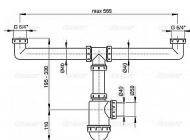

Alcadrain A448 50/40 sifon pro dvoudřez s převlečnými maticemi 6/4"

» Koupelny a WC » Sifony, vpusti, lapače, podlahové žlaby, napouštěcí/vypouštěcí ventily » Dřezové sifony

[Alcadrain](#)

Balení	10,0000
Množství skladem	2,00
Kód produktu	11319
EAN	8594045937831

Sifon pro dvoudřez s převlečnými maticemi 6/4"

Zápachová uzávěra 53 mm

Průtok jednou výpustí 44 l/min

Průtok dvěma výpustmi 83,4 l/min

Tepelný atest 95 °C

Pro dřez

Vývod odpadu připraven pro napojení odpadní trubky Ø50 nebo Ø40 mm

Materiál: polypropylen

ČSN EN 274

Dostupnost: 2,00 ks