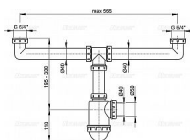

Alcadrain A448 50/40 sifon pro dvoudřez s převlečnými maticemi 6/4"

» Koupelny a WC » Sifony, vpusti, lapače, podlahové žlaby, napouštěcí/vypouštěcí ventily » Dřezové sifony

[Alcadrain](#)

Balení	10,0000
Množství skladem	1,00
Kód produktu	11319
EAN	8594045937831

Sifon pro dvoudřez s převlečnými maticemi 6/4"

Zápachová uzávěra 53 mm

Průtok jednou výpustí 44 l/min

Průtok dvěma výpustmi 83,4 l/min

Tepelný atest 95 °C

Pro dřez

Vývod odpadu připraven pro napojení odpadní trubky Ø50 nebo Ø40 mm

Materiál: polypropylen

ČSN EN 274

Dostupnost: 1,00 ks

Parametry zboží

Výrobce	Alcadrain
---------	-----------