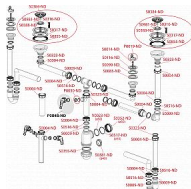

Alcadrain A448 50/40 sifon pro dvoudřez s převlečnými maticemi 6/4"

» Koupelny a WC » Sifony, vpusti, lapače, podlahové žlaby, napouštěcí/vypouštěcí ventily » Dřezové sifony

[Alcadrain](#)

Balení	10,0000
Množství skladem	1,00
Kód produktu	11319
EAN	8594045937831

Sifon pro dvoudřez s převlečnými maticemi 6/4"

Zápachová uzávěra 53 mm

Průtok jednou výpustí 44 l/min

Průtok dvěma výpustmi 83,4 l/min

Tepelný atest 95 °C

Pro dřez

Vývod odpadu připraven pro napojení odpadní trubky Ø50 nebo Ø40 mm

Materiál: polypropylen

ČSN EN 274

Dostupnost: 1,00 ks

Parametry zboží

Výrobce	Alcadrain
---------	-----------