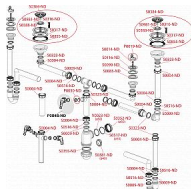

Alcadrain A448 50/40 sifon pro dvoudřez s převlečnými maticemi 6/4"

» Koupelny a WC » Sifony, vpusti, lapače, podlahové žlaby, napouštěcí/vypouštěcí ventily » Dřezové sifony

[Alcadrain](#)

Balení	10,0000
Množství skladem	2,00
Kód produktu	11319
EAN	8594045937831

Sifon pro dvoudřez s převlečnými maticemi 6/4"

Zápachová uzávěra 53 mm

Průtok jednou výpustí 44 l/min

Průtok dvěma výpustmi 83,4 l/min

Tepelný atest 95 °C

Pro dřez

Vývod odpadu připraven pro napojení odpadní trubky Ø50 nebo Ø40 mm

Materiál: polypropylen

ČSN EN 274

Dostupnost: 2,00 ks