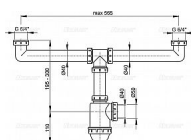

# Alcadrain A448 50/40 sifon pro dvoudřez s převlečnými maticemi 6/4"

» Koupelny a WC » Sifony, vpusti, lapače, podlahové žlaby, napouštěcí/vypouštěcí ventily » Dřezové sifony

[Alcadrain](#)

Balení	10,0000
Množství skladem	2,00
Kód produktu	11319
EAN	8594045937831

Sifon pro dvoudřez s převlečnými maticemi 6/4"

Zápachová uzávěra 53 mm

Průtok jednou výpustí 44 l/min

Průtok dvěma výpustmi 83,4 l/min

Tepelný atest 95 °C

Pro dřez

Vývod odpadu připraven pro napojení odpadní trubky Ø50 nebo Ø40 mm

Materiál: polypropylen

ČSN EN 274

Dostupnost: 2,00 ks