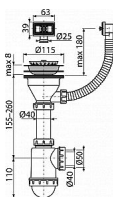

Alcadrain A447 sifon dřezový 50/40 s flexi přepadem

» Koupelny a WC » Sifony, vpusti, lapače, podlahové žlaby, napouštěcí/vypouštěcí ventily » Dřezové sifony

Balení	15,0000
Množství skladem	2,00
Rezervováno	2,00
Kód produktu	558
EAN	8594045936001

Sifon dřezový s nerezovou mřížkou DN115 a flexi přepadem
Zápachová uzávěra 53 mm
Průtok 44 l/min
Tepelný atest 95 °C
Pro dřez s přepadem
Sítko na výpusti slouží i jako zátka
Vývod odpadu připraven pro napojení odpadní trubky Ø50
nebo Ø40 mm
Materiál: polypropylen
ČSN EN 274