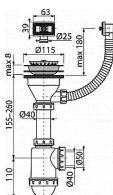

# Alcadrain A447 sifon dřezový 50/40 s flexi přepadem

» Koupelny a WC » Sifony, vpusti, lapače, podlahové žlaby, napouštěcí/vypouštěcí ventily » Dřezové sifony

Balení	15,0000
Kód produktu	558
EAN	8594045936001

Sifon dřezový s nerezovou mřížkou DN115 a flexi přepadem  
Zápachová uzávěra 53 mm  
Průtok 44 l/min  
Tepelný atest 95 °C  
Pro dřez s přepadem  
Sítko na výpusti slouží i jako zátka  
Vývod odpadu připraven pro napojení odpadní trubky Ø50  
nebo Ø40 mm  
Materiál: polypropylen  
ČSN EN 274