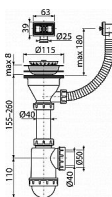

Alcadrain A447 sifon dřezový 50/40 s flexi přepadem

» Koupelny a WC » Sifony, vpusti, lapače, podlahové žlaby, napouštěcí/vypouštěcí ventily » Dřezové sifony

Balení	15,0000
Kód produktu	558
EAN	8594045936001

Sifon dřezový s nerezovou mřížkou DN115 a flexi přepadem
Zápachová uzávěra 53 mm
Průtok 44 l/min
Tepelný atest 95 °C
Pro dřez s přepadem
Sítko na výpusti slouží i jako zátka
Vývod odpadu připraven pro napojení odpadní trubky Ø50 nebo Ø40 mm
Materiál: polypropylen
ČSN EN 274