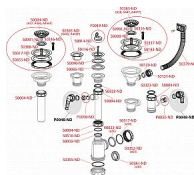

# Alcadrain A447 sifon dřezový 50/40 s flexi přepadem

» Koupelny a WC » Sifony, vpusti, lapače, podlahové žlaby, napouštěcí/vypouštěcí ventily » Dřezové sifony

Balení	15,0000
Kód produktu	558
EAN	8594045936001

Sifon dřezový s nerezovou mřížkou DN115 a flexi přepadem  
Zápachová uzávěra 53 mm  
Průtok 44 l/min  
Tepelný atest 95 °C  
Pro dřez s přepadem  
Sítko na výpusti slouží i jako zátka  
Vývod odpadu připraven pro napojení odpadní trubky Ø50  
nebo Ø40 mm  
Materiál: polypropylen  
ČSN EN 274