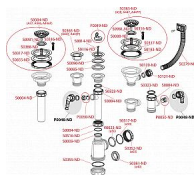

Alcadrain A447 sifon dřezový 50/40 s flexi přepadem

» Koupelny a WC » Sifony, vpusti, lapače, podlahové žlaby, napouštěcí/vypouštěcí ventily » Dřezové sifony

Balení	15,0000
Kód produktu	558
EAN	8594045936001

Sifon dřezový s nerezovou mřížkou DN115 a flexi přepadem
Zápachová uzávěra 53 mm
Průtok 44 l/min
Tepelný atest 95 °C
Pro dřez s přepadem
Sítko na výpusti slouží i jako zátka
Vývod odpadu připraven pro napojení odpadní trubky Ø50 nebo Ø40 mm
Materiál: polypropylen
ČSN EN 274