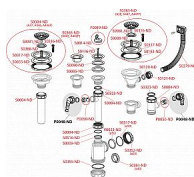

Alcadrain A447 sifon dřezový 50/40 s flexi přepadem

» Koupelny a WC » Sifony, vpusti, lapače, podlahové žlaby, napouštěcí/vypouštěcí ventily » Dřezové sifony

Balení	15,0000
Množství skladem	2,00
Rezervováno	2,00
Kód produktu	558
EAN	8594045936001

Sifon dřezový s nerezovou mřížkou DN115 a flexi přepadem
Zápachová uzávěra 53 mm
Průtok 44 l/min
Tepelný atest 95 °C
Pro dřez s přepadem
Sítko na výpusti slouží i jako zátka
Vývod odpadu připraven pro napojení odpadní trubky Ø50
nebo Ø40 mm
Materiál: polypropylen
ČSN EN 274