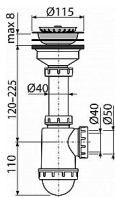

Alcadrain A446P sifon dřezový s přípojkou

» Koupelny a WC » Sifony, vpusti, lapače, podlahové žlaby, napouštěcí/vypouštěcí ventily » Dřezové sifony

[Alcadrain](#)

Balení	15,0000
Množství skladem	1,00
Kód produktu	28557
EAN	8594045935998

Sifon dřezový s nerezovou mřížkou DN115 a přípojkou
Zápachová uzávěra 53 mm
Průtok 44 l/min
Tepelný atest 95 °C
Přípojka na hadici 17 mm
Pro dřez
Sítko na výpusti slouží i jako zátka
Vývod odpadu připraven pro napojení odpadní trubky Ø50
nebo Ø40 mm
S přípojkou pro pračku nebo myčku nádobí
Materiál: polypropylen
ČSN EN 274