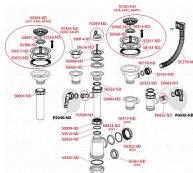

Alcadrain A446P sifon dřezový s přípojkou

» Koupelny » Sifony, vpusti, lapače, podlahové žlaby, napouštěcí/vypouštěcí ventily

[Alcadrain](#)

Balení	15,00 ks
Množství skladem	1,00
Rezervováno	0,00
Kód produktu	28557
EAN	8594045935998

Sifon dřezový s nerezovou mřížkou DN115 a přípojkou

Zápachová uzávěra 53 mm

Průtok 44 l/min

Tepelný atest 95 °C

Přípojka na hadici 17 mm

Pro dřez

Sítka na výpusti slouží i jako zátka

Vývod odpadu připraven pro napojení odpadní trubky Ø50 nebo Ø40 mm

S přípojkou pro pračku nebo myčku nádobí

Materiál: polypropylen

ČSN EN 274

Cena bez DPH	338,64 Kč
Cena s DPH	409,75 Kč

Dostupnost: 1,00 ks