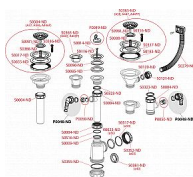

Alcadrain A446P sifon dřezový s přípojkou

» Koupelny a WC » Sifony, vpusti, lapače, podlahové žlaby, napouštěcí/vypouštěcí ventily » Dřezové sifony

[Alcadrain](#)

Balení	15,0000
Kód produktu	28557
EAN	8594045935998

Sifon dřezový s nerezovou mřížkou DN115 a přípojkou

Zápachová uzávěra 53 mm

Průtok 44 l/min

Tepelný atest 95 °C

Přípojka na hadici 17 mm

Pro dřez

Sítka na výpusti slouží i jako zátka

Vývod odpadu připraven pro napojení odpadní trubky Ø50 nebo Ø40 mm

S přípojkou pro pračku nebo myčku nádobí

Materiál: polypropylen

ČSN EN 274

Dostupnost:

Na dotaz

Parametry zboží

Výrobce	Alcadrain
---------	-----------