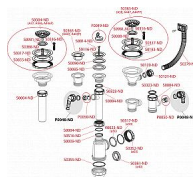

Alcadrain A446P sifon dřezový s přípojkou

» Koupelny a WC » Sifony, vpusti, lapače, podlahové žlaby, napouštěcí/vypouštěcí ventily » Dřezové sifony

[Alcadrain](#)

Balení	15,0000
Množství skladem	1,00
Kód produktu	28557
EAN	8594045935998

Sifon dřezový s nerezovou mřížkou DN115 a přípojkou
Zápachová uzávěra 53 mm
Průtok 44 l/min
Tepelný atest 95 °C
Přípojka na hadici 17 mm
Pro dřez
Sítko na výpusti slouží i jako zátka
Vývod odpadu připraven pro napojení odpadní trubky Ø50
nebo Ø40 mm
S přípojkou pro pračku nebo myčku nádobí
Materiál: polypropylen
ČSN EN 274