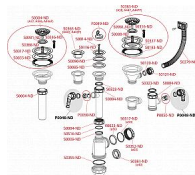

Alcadrain A446P sifon dřezový s přípojkou

» Koupelny a WC » Sifony, vpusti, lapače, podlahové žlaby, napouštěcí/vypouštěcí ventily » Dřezové sifony

[Alcadrain](#)

Balení	15,0000
Množství skladem	1,00
Kód produktu	28557
EAN	8594045935998

Sifon dřezový s nerezovou mřížkou DN115 a přípojkou
Zápachová uzávěra 53 mm
Průtok 44 l/min
Tepelný atest 95 °C
Přípojka na hadici 17 mm
Pro dřez
Sítko na výpusti slouží i jako zátka
Vývod odpadu připraven pro napojení odpadní trubky Ø50
nebo Ø40 mm
S přípojkou pro pračku nebo myčku nádobí
Materiál: polypropylen
ČSN EN 274