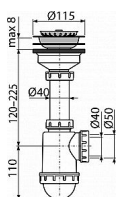

Sifon dřezový s nerezovou mřížkou DN115 a přípojkou

Zápachová uzávěra 53 mm

Průtok 44 l/min

Tepelný atest 95 °C

Přípojka na hadici 17 mm

Pro dřez

Sítka na výpusti slouží i jako zátka

Vývod odpadu připraven pro napojení odpadní trubky Ø50 nebo Ø40 mm

S přípojkou pro pračku nebo myčku nádobí

Materiál: polypropylen

ČSN EN 274

Cena bez DPH	338,64 Kč
Cena s DPH	409,75 Kč

Dostupnost: 1,00 ks