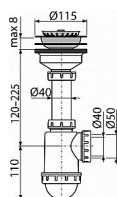

Alcadrain A446P sifon dřezový s přípojkou

» Koupelny a WC » Sifony, vpusti, lapače, podlahové žlaby, napouštěcí/vypouštěcí ventily » Dřezové sifony

[Alcadrain](#)

Balení	15,0000
Kód produktu	28557
EAN	8594045935998

Sifon dřezový s nerezovou mřížkou DN115 a přípojkou

Zápachová uzávěra 53 mm

Průtok 44 l/min

Tepelný atest 95 °C

Přípojka na hadici 17 mm

Pro dřez

Sítka na výpusti slouží i jako zátka

Vývod odpadu připraven pro napojení odpadní trubky Ø50 nebo Ø40 mm

S přípojkou pro pračku nebo myčku nádobí

Materiál: polypropylen

ČSN EN 274

Dostupnost:

Na dotaz

Parametry zboží

Výrobce	Alcadrain
---------	-----------