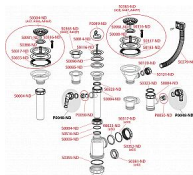

Alcadrain A446P sifon dřezový s přípojkou

» Koupelny a WC » Sifony, vpusti, lapače, podlahové žlaby, napouštěcí/vypouštěcí ventily » Dřezové sifony

[Alcadrain](#)

Balení	15,0000
Množství skladem	1,00
Kód produktu	28557
EAN	8594045935998

Sifon dřezový s nerezovou mřížkou DN115 a přípojkou
Zápachová uzávěra 53 mm
Průtok 44 l/min
Tepelný atest 95 °C
Přípojka na hadici 17 mm
Pro dřez
Sítko na výpusti slouží i jako zátka
Vývod odpadu připraven pro napojení odpadní trubky Ø50
nebo Ø40 mm
S přípojkou pro pračku nebo myčku nádobí
Materiál: polypropylen
ČSN EN 274