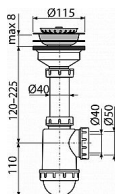

Alcadrain A446 sifon dřezový 50/40 s nerezovou mřížkou

» Koupelny a WC » Sifony, vpusti, lapače, podlahové žlaby, napouštěcí/vypouštěcí ventily » Dřezové sifony

[Alcadrain](#)

| | |
|------------------|---------------|
| Balení | 15,0000 |
| Množství skladem | 2,00 |
| Kód produktu | 606 |
| EAN | 8594045935981 |

Sifon dřezový s nerezovou mřížkou DN115
Zápachová uzávěra 53 mm
Průtok 44 l/min
Tepelný atest 95 °C
Pro dřez
Sítko na výpusti slouží i jako zátka
Vývod odpadu připraven pro napojení odpadní trubky Ø50
nebo Ø40 mm
Materiál: polypropylen
ČSN EN 274