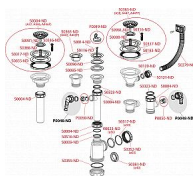

# Alcadrain A446 sifon dřezový 50/40 s nerezovou mřížkou

» Koupelny » Sifony, vpusti, lapače, podlahové žlaby, napouštěcí/vypouštěcí ventily

[Alcadrain](#)

Balení	15,00 ks
Množství skladem	1,00
Rezervováno	0,00
Kód produktu	606
EAN	8594045935981

Sifon dřezový s nerezovou mřížkou DN115  
Zápachová uzávěra 53 mm  
Průtok 44 l/min  
Tepelný atest 95 °C  
Pro dřez  
Sítko na výpusti slouží i jako zátka  
Vývod odpadu připraven pro napojení odpadní trubky Ø50 nebo Ø40 mm  
Materiál: polypropylen  
ČSN EN 274