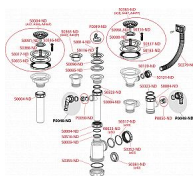

Alcadrain A446 sifon dřezový 50/40 s nerezovou mřížkou

» Koupelny a WC » Sifony, vpusti, lapače, podlahové žlaby, napouštěcí/vypouštěcí ventily » Dřezové sifony

[Alcadrain](#)

| | |
|------------------|---------------|
| Balení | 15,0000 |
| Množství skladem | 2,00 |
| Kód produktu | 606 |
| EAN | 8594045935981 |

Sifon dřezový s nerezovou mřížkou DN115
Zápachová uzávěra 53 mm
Průtok 44 l/min
Tepelný atest 95 °C
Pro dřez
Sítko na výpusti slouží i jako zátka
Vývod odpadu připraven pro napojení odpadní trubky Ø50
nebo Ø40 mm
Materiál: polypropylen
ČSN EN 274