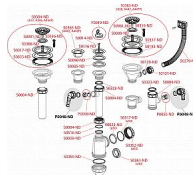

# Alcadrain A446 sifon dřezový 50/40 s nerezovou mřížkou

» Koupelny a WC » Sifony, vpusti, lapače, podlahové žlaby, napouštěcí/vypouštěcí ventily » Dřezové sifony

[Alcadrain](#)

Balení	15,0000
Množství skladem	1,00
Kód produktu	606
EAN	8594045935981

Sifon dřezový s nerezovou mřížkou DN115  
Zápachová uzávěra 53 mm  
Průtok 44 l/min  
Tepelný atest 95 °C  
Pro dřez  
Sítko na výpusti slouží i jako zátka  
Vývod odpadu připraven pro napojení odpadní trubky Ø50  
nebo Ø40 mm  
Materiál: polypropylen  
ČSN EN 274