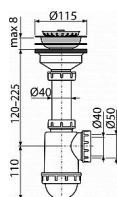

Alcadrain A446 sifon dřezový 50/40 s nerezovou mřížkou

» Koupelny a WC » Sifony, vpusti, lapače, podlahové žlaby, napouštěcí/vypouštěcí ventily » Dřezové sifony

[Alcadrain](#)

Balení	15,0000
Množství skladem	2,00
Kód produktu	606
EAN	8594045935981

Sifon dřezový s nerezovou mřížkou DN115
Zápachová uzávěra 53 mm
Průtok 44 l/min
Tepelný atest 95 °C
Pro dřez
Sítko na výpusti slouží i jako zátka
Vývod odpadu připraven pro napojení odpadní trubky Ø50 nebo Ø40 mm
Materiál: polypropylen
ČSN EN 274