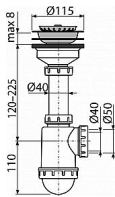

# Alcadrain A446 sifon dřezový 50/40 s nerezovou mřížkou

» Koupelny a WC » Sifony, vpusti, lapače, podlahové žlaby, napouštěcí/vypouštěcí ventily » Dřezové sifony

[Alcadrain](#)

Balení	15,0000
Množství skladem	1,00
Kód produktu	606
EAN	8594045935981

Sifon dřezový s nerezovou mřížkou DN115  
Zápachová uzávěra 53 mm  
Průtok 44 l/min  
Tepelný atest 95 °C  
Pro dřez  
Sítko na výpusti slouží i jako zátka  
Vývod odpadu připraven pro napojení odpadní trubky Ø50  
nebo Ø40 mm  
Materiál: polypropylen  
ČSN EN 274