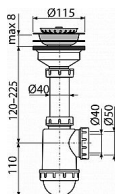

# Alcadrain A446 sifon dřezový 50/40 s nerezovou mřížkou

» Koupelny » Sifony, vpusti, lapače, podlahové žlaby, napouštěcí/vypouštěcí ventily

[Alcadrain](#)

Balení	15,00 ks
Množství skladem	1,00
Rezervováno	0,00
Kód produktu	606
EAN	8594045935981

Sifon dřezový s nerezovou mřížkou DN115  
Zápachová uzávěra 53 mm  
Průtok 44 l/min  
Tepelný atest 95 °C  
Pro dřez  
Sítko na výpusti slouží i jako zátka  
Vývod odpadu připraven pro napojení odpadní trubky Ø50 nebo Ø40 mm  
Materiál: polypropylen  
ČSN EN 274