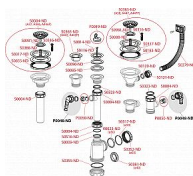

Alcadrain A446 sifon dřezový 50/40 s nerezovou mřížkou

» Koupelny a WC » Sifony, vpusti, lapače, podlahové žlaby, napouštěcí/vypouštěcí ventily » Dřezové sifony

[Alcadrain](#)

Balení	15,0000
Množství skladem	2,00
Kód produktu	606
EAN	8594045935981

Sifon dřezový s nerezovou mřížkou DN115
Zápachová uzávěra 53 mm
Průtok 44 l/min
Tepelný atest 95 °C
Pro dřez
Sítko na výpusti slouží i jako zátka
Vývod odpadu připraven pro napojení odpadní trubky Ø50 nebo Ø40 mm
Materiál: polypropylen
ČSN EN 274