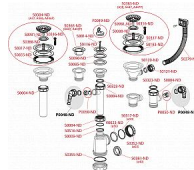

# Alcadrain A444P sifon dřezový s přepadem a přípojkou DN50

» Koupelny » Sifony, vpusti, lapače, podlahové žlaby, napouštěcí/vypouštěcí ventily

[Alcadrain](#)

Balení	15,00 ks
Množství skladem	6,00
Rezervováno	0,00
Kód produktu	7360
EAN	8594045937763

Sifon dřezový s nerezovou mřížkou DN70, flexi přepadem a přípojkou  
Zápachová uzávěra 53 mm  
Průtok 44 l/min  
Tepelný atest 95 °C  
Přípojka na hadici 17 - 23 mm  
Pro dřez s přepadem  
Vývod odpadu připraven pro napojení odpadní trubky Ø50 nebo Ø40 mm  
S přípojkou pro pračku nebo myčku nádobí  
Materiál: polypropylen  
ČSN EN 274