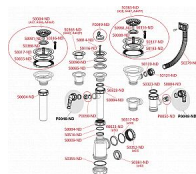

# Alcadrain A444P sifon dřezový s přepadem a přípojkou DN50

» Koupelny a WC » Sifony, vpusti, lapače, podlahové žlaby, napouštěcí/vypouštěcí ventily » Dřezové sifony

[Alcadrain](#)

Balení	15,0000
Množství skladem	3,00
Kód produktu	7360
EAN	8594045937763

Sifon dřezový s nerezovou mřížkou DN70, flexi přepadem a přípojkou  
Zápachová uzávěra 53 mm  
Průtok 44 l/min  
Tepelný atest 95 °C  
Přípojka na hadici 17 - 23 mm  
Pro dřez s přepadem  
Vývod odpadu připraven pro napojení odpadní trubky Ø50 nebo Ø40 mm  
S přípojkou pro pračku nebo myčku nádobí  
Materiál: polypropylen  
ČSN EN 274