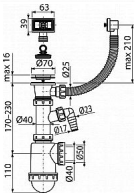

# Alcadrain A444P sifon dřezový s přepadem a přípojkou DN50

» Koupelny » Sifony, vpusti, lapače, podlahové žlaby, napouštěcí/vypouštěcí ventily

[Alcadrain](#)

Balení	15,00 ks
Množství skladem	6,00
Rezervováno	0,00
Kód produktu	7360
EAN	8594045937763

Sifon dřezový s nerezovou mřížkou DN70, flexi přepadem a přípojkou  
Zápachová uzávěra 53 mm  
Průtok 44 l/min  
Tepelný atest 95 °C  
Přípojka na hadici 17 - 23 mm  
Pro dřez s přepadem  
Vývod odpadu připraven pro napojení odpadní trubky Ø50 nebo Ø40 mm  
S přípojkou pro pračku nebo myčku nádobí  
Materiál: polypropylen  
ČSN EN 274