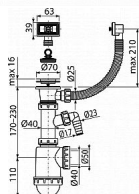

# Alcadrain A444P sifon dřezový s přepadem a přípojkou DN50

» Koupelny a WC » Sifony, vpusti, lapače, podlahové žlaby, napouštěcí/vypouštěcí ventily » Dřezové sifony

[Alcadrain](#)

Balení	15,0000
Množství skladem	3,00
Kód produktu	7360
EAN	8594045937763

Sifon dřezový s nerezovou mřížkou DN70, flexi přepadem a přípojkou  
Zápachová uzávěra 53 mm  
Průtok 44 l/min  
Tepelný atest 95 °C  
Přípojka na hadici 17 - 23 mm  
Pro dřez s přepadem  
Vývod odpadu připraven pro napojení odpadní trubky Ø50 nebo Ø40 mm  
S přípojkou pro pračku nebo myčku nádobí  
Materiál: polypropylen  
ČSN EN 274