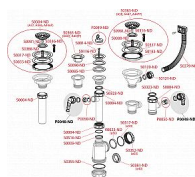

Alcadrain A443P sifon dřezový DN50/40 s přípojkou

» Koupelny a WC » Sifony, vpusti, lapače, podlahové žlaby, napouštěcí/vypouštěcí ventily » Dřezové sifony

[Alcadrain](#)

Balení	25,0000
Množství skladem	11,00
Kód produktu	7999
EAN	8594045937558

Sifon dřezový s převlečnou maticí 6/4" a přípojkou
Zápachová uzávěra 53 mm
Průtok 44 l/min
Tepelný atest 95 °C
Přípojka na hadici 17 - 23 mm
Pro dřez
Vývod odpadu připraven pro napojení odpadní trubky Ø50
nebo Ø40 mm
S přípojkou pro pračku nebo myčku nádobí
Materiál: polypropylen
ČSN EN 274