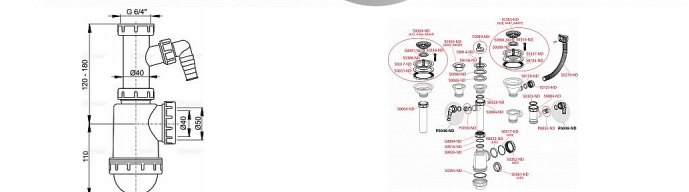

Alcadrain A443P sifon dřezový DN50/40 s přípojkou

» Koupelny a WC » Sifony, vpusti, lapače, podlahové žlaby, napouštěcí/vypouštěcí ventily » Dřezové sifony

[Alcadrain](#)

Balení	25,0000
Množství skladem	6,00
Rezervováno	1,00
Kód produktu	7999
EAN	8594045937558

Sifon dřezový s převlečnou maticí 6/4" a přípojkou
Zápachová uzávěra 53 mm
Průtok 44 l/min
Tepelný atest 95 °C
Přípojka na hadici 17 - 23 mm
Pro dřez
Vývod odpadu připraven pro napojení odpadní trubky Ø50
nebo Ø40 mm
S přípojkou pro pračku nebo myčku nádobí
Materiál: polypropylen
ČSN EN 274