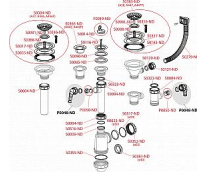

# Alcadrain A443P sifon dřezový DN50/40 s přípojkou

» Koupelny a WC » Sifony, vpusti, lapače, podlahové žlaby, napouštěcí/vypouštěcí ventily » Dřezové sifony

[Alcadrain](#)

Balení	25,0000
Množství skladem	7,00
Rezervováno	1,00
Kód produktu	7999
EAN	8594045937558

Sifon dřezový s převlečnou maticí 6/4" a přípojkou

Zápachová uzávěra 53 mm

Průtok 44 l/min

Tepelný atest 95 °C

Přípojka na hadici 17 - 23 mm

Pro dřez

Vývod odpadu připraven pro napojení odpadní trubky Ø50 nebo Ø40 mm

S přípojkou pro pračku nebo myčku nádobí

Materiál: polypropylen

ČSN EN 274

Dostupnost: 6,00 ks

## Parametry zboží

Výrobce Alcadrain