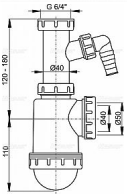

# Alcadrain A443P sifon dřezový DN50/40 s přípojkou

» Koupelny a WC » Sifony, vpusti, lapače, podlahové žlaby, napouštěcí/vypouštěcí ventily » Dřezové sifony

[Alcadrain](#)

Balení	25,0000
Množství skladem	7,00
Rezervováno	1,00
Kód produktu	7999
EAN	8594045937558

Sifon dřezový s převlečnou maticí 6/4" a přípojkou

Zápachová uzávěra 53 mm

Průtok 44 l/min

Tepelný atest 95 °C

Přípojka na hadici 17 - 23 mm

Pro dřez

Vývod odpadu připraven pro napojení odpadní trubky Ø50 nebo Ø40 mm

S přípojkou pro pračku nebo myčku nádobí

Materiál: polypropylen

ČSN EN 274

Dostupnost: 6,00 ks