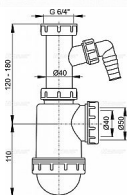

Alcadrain A443P sifon dřezový DN50/40 s přípojkou

» Koupelny a WC » Sifony, vpusti, lapače, podlahové žlaby, napouštěcí/vypouštěcí ventily » Dřezové sifony

[Alcadrain](#)

Balení	25,0000
Množství skladem	11,00
Kód produktu	7999
EAN	8594045937558

Sifon dřezový s převlečnou maticí 6/4" a přípojkou
Zápachová uzávěra 53 mm
Průtok 44 l/min
Tepelný atest 95 °C
Přípojka na hadici 17 - 23 mm
Pro dřez
Vývod odpadu připraven pro napojení odpadní trubky Ø50
nebo Ø40 mm
S přípojkou pro pračku nebo myčku nádobí
Materiál: polypropylen
ČSN EN 274