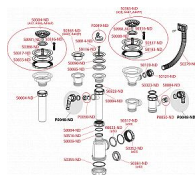

Alcadrain A443 sifon dřezový DN50/40

» Koupelny a WC » Sifony, vpusti, lapače, podlahové žlaby, napouštěcí/vypouštěcí ventily » Dřezové sifony

[Alcadrain](#)

Balení	25,0000
Množství skladem	15,00
Rezervováno	5,00
Kód produktu	8009
EAN	8594045937541

Sifon dřezový s převlečnou maticí 6/4"

Zápachová uzávěra 53 mm

Průtok 44 l/min

Tepelný atest 95 °C

Pro dřez

Vývod odpadu připraven pro napojení odpadní trubky Ø50 nebo Ø40 mm

Materiál: polypropylen

ČSN EN 274