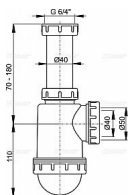

Sifon dřezový s převlečnou maticí 6/4"

Zápachová uzávěra 53 mm

Průtok 44 l/min

Tepelný atest 95 °C

Pro dřez

Vývod odpadu připraven pro napojení odpadní trubky Ø50 nebo Ø40 mm

Materiál: polypropylen

ČSN EN 274