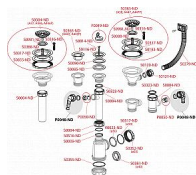

# Alcadrain A443 sifon dřezový DN50/40

» Koupelny a WC » Sifony, vpusti, lapače, podlahové žlaby, napouštěcí/vypouštěcí ventily » Dřezové sifony

[Alcadrain](#)

Balení	25,0000
Množství skladem	11,00
Rezervováno	3,00
Kód produktu	8009
EAN	8594045937541

Sifon dřezový s převlečnou maticí 6/4"

Zápachová uzávěra 53 mm

Průtok 44 l/min

Tepelný atest 95 °C

Pro dřez

Vývod odpadu připraven pro napojení odpadní trubky Ø50 nebo Ø40 mm

Materiál: polypropylen

ČSN EN 274