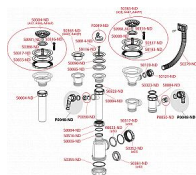

Alcadrain A443 sifon dřezový DN50/40

» Koupelny a WC » Sifony, vpusti, lapače, podlahové žlaby, napouštěcí/vypouštěcí ventily » Dřezové sifony

[Alcadrain](#)

Balení	25,000
Množství skladem	22,00
Rezervováno	4,00
Kód produktu	8009
EAN	8594045937541

Sifon dřezový s převlečnou maticí 6/4"

Zápachová uzávěra 53 mm

Průtok 44 l/min

Tepelný atest 95 °C

Pro dřez

Vývod odpadu připraven pro napojení odpadní trubky Ø50 nebo Ø40 mm

Materiál: polypropylen

ČSN EN 274