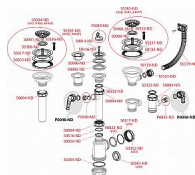

Alcadrain A443 sifon dřezový DN50/40

» Koupelny a WC » Sifony, vpusti, lapače, podlahové žlaby, napouštěcí/vypouštěcí ventily » Dřezové sifony

[Alcadrain](#)

Balení	25,0000
Množství skladem	21,00
Rezervováno	3,00
Kód produktu	8009
EAN	8594045937541

Sifon dřezový s převlečnou maticí 6/4"

Zápachová uzávěra 53 mm

Průtok 44 l/min

Tepelný atest 95 °C

Pro dřez

Vývod odpadu připraven pro napojení odpadní trubky Ø50 nebo Ø40 mm

Materiál: polypropylen

ČSN EN 274