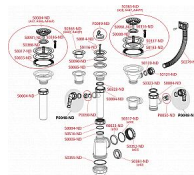

Alcadrain A441P sifon dřezový DN50/40 s přípojkou

» Koupelny a WC » Sifony, vpusti, lapače, podlahové žlaby, napouštěcí/vypouštěcí ventily » Dřezové sifony

[Alcadrain](#)

Balení	20,0000
Množství skladem	19,00
Kód produktu	6134
EAN	8594045937510

Sifon dřezový s nerezovou mřížkou DN70 a přípojkou
Zápachová uzávěra 53 mm
Průtok 44 l/min
Tepelný atest 95 °C
Přípojka na hadici 17 - 23 mm
Pro dřez
Vývod odpadu připraven pro napojení odpadní trubky Ø50
nebo Ø40 mm
S přípojkou pro pračku nebo myčku nádobí
Materiál: polypropylen
ČSN EN 274