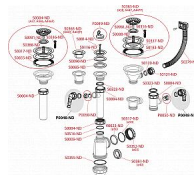

Alcadrain A441P sifon dřezový DN50/40 s přípojkou

» Koupelny a WC » Sifony, vpusti, lapače, podlahové žlaby, napouštěcí/vypouštěcí ventily » Dřezové sifony

[Alcadrain](#)

| | |
|------------------|---------------|
| Balení | 20,000 |
| Množství skladem | 14,00 |
| Rezervováno | 1,00 |
| Kód produktu | 6134 |
| EAN | 8594045937510 |

Sifon dřezový s nerezovou mřížkou DN70 a přípojkou
Zápachová uzávěra 53 mm

Průtok 44 l/min

Tepelný atest 95 °C

Přípojka na hadici 17 - 23 mm

Pro dřez

Vývod odpadu připraven pro napojení odpadní trubky Ø50
nebo Ø40 mm

S přípojkou pro pračku nebo myčku nádobí

Materiál: polypropylen

ČSN EN 274

Dostupnost: 13,00 ks

Parametry zboží

Výrobce Alcadrain