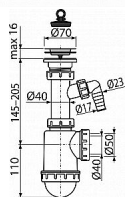

Sifon dřezový s nerezovou mřížkou DN70 a přípojkou
Zápachová uzávěra 53 mm

Průtok 44 l/min

Tepelný atest 95 °C

Přípojka na hadici 17 - 23 mm

Pro dřez

Vývod odpadu připraven pro napojení odpadní trubky Ø50
nebo Ø40 mm

S přípojkou pro pračku nebo myčku nádobí

Materiál: polypropylen

ČSN EN 274

Dostupnost: 13,00 ks

Parametry zboží

Výrobce Alcadrain