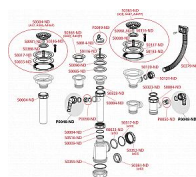

Alcadrain A441P sifon dřezový DN50/40 s přípojkou

» Koupelny a WC » Sifony, vpusti, lapače, podlahové žlaby, napouštěcí/vypouštěcí ventily » Dřezové sifony

[Alcadrain](#)

Balení	20,0000
Množství skladem	14,00
Rezervováno	1,00
Kód produktu	6134
EAN	8594045937510

Sifon dřezový s nerezovou mřížkou DN70 a přípojkou
Zápachová uzávěra 53 mm

Průtok 44 l/min

Tepelný atest 95 °C

Přípojka na hadici 17 - 23 mm

Pro dřez

Vývod odpadu připraven pro napojení odpadní trubky Ø50
nebo Ø40 mm

S přípojkou pro pračku nebo myčku nádobí

Materiál: polypropylen

ČSN EN 274

Dostupnost: 13,00 ks

Parametry zboží

Výrobce Alcadrain