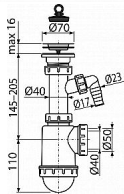

Alcadrain A441P sifon dřezový DN50/40 s přípojkou

» Koupelny a WC » Sifony, vpusti, lapače, podlahové žlaby, napouštěcí/vypouštěcí ventily » Dřezové sifony

[Alcadrain](#)

| | |
|------------------|---------------|
| Balení | 20,000 |
| Množství skladem | 14,00 |
| Rezervováno | 1,00 |
| Kód produktu | 6134 |
| EAN | 8594045937510 |

Sifon dřezový s nerezovou mřížkou DN70 a přípojkou
Zápachová uzávěra 53 mm

Průtok 44 l/min

Tepelný atest 95 °C

Přípojka na hadici 17 - 23 mm

Pro dřez

Vývod odpadu připraven pro napojení odpadní trubky Ø50
nebo Ø40 mm

S přípojkou pro pračku nebo myčku nádobí

Materiál: polypropylen

ČSN EN 274

Dostupnost: 13,00 ks

Parametry zboží

Výrobce Alcadrain