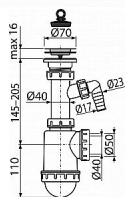

Alcadrain A441P sifon dřezový DN50/40 s přípojkou

» Koupelny » Sifony, vpusti, lapače, podlahové žlaby, napouštěcí/vypouštěcí ventily

[Alcadrain](#)

Balení	20,00 ks
Množství skladem	30,00
Rezervováno	1,00
Kód produktu	6134
EAN	8594045937510

Sifon dřezový s nerezovou mřížkou DN70 a přípojkou
Zápachová uzávěra 53 mm
Průtok 44 l/min
Tepelný atest 95 °C
Přípojka na hadici 17 - 23 mm
Pro dřez
Vývod odpadu připraven pro napojení odpadní trubky Ø50
nebo Ø40 mm
S přípojkou pro pračku nebo myčku nádobí
Materiál: polypropylen
ČSN EN 274