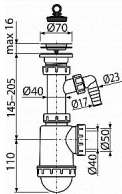

Alcadrain A441P sifon dřezový DN50/40 s přípojkou

» Koupelny a WC » Sifony, vpusti, lapače, podlahové žlaby, napouštěcí/vypouštěcí ventily » Dřezové sifony

[Alcadrain](#)

Balení	20,0000
Množství skladem	19,00
Kód produktu	6134
EAN	8594045937510

Sifon dřezový s nerezovou mřížkou DN70 a přípojkou
Zápachová uzávěra 53 mm
Průtok 44 l/min
Tepelný atest 95 °C
Přípojka na hadici 17 - 23 mm
Pro dřez
Vývod odpadu připraven pro napojení odpadní trubky Ø50
nebo Ø40 mm
S přípojkou pro pračku nebo myčku nádobí
Materiál: polypropylen
ČSN EN 274