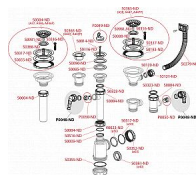

Alcadrain A441P sifon dřezový DN50/40 s přípojkou

» Koupelny » Sifony, vpusti, lapače, podlahové žlaby, napouštěcí/vypouštěcí ventily

[Alcadrain](#)

Balení	20,00 ks
Množství skladem	30,00
Rezervováno	1,00
Kód produktu	6134
EAN	8594045937510

Sifon dřezový s nerezovou mřížkou DN70 a přípojkou
Zápachová uzávěra 53 mm
Průtok 44 l/min
Tepelný atest 95 °C
Přípojka na hadici 17 - 23 mm
Pro dřez
Vývod odpadu připraven pro napojení odpadní trubky Ø50
nebo Ø40 mm
S přípojkou pro pračku nebo myčku nádobí
Materiál: polypropylen
ČSN EN 274