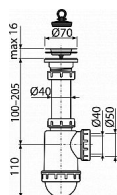

Alcadrain A441 sifon dřezový DN50/40

» Koupelny a WC » Sifony, vpusti, lapače, podlahové žlaby, napouštěcí/vypouštěcí ventily » Dřezové sifony

[Alcadrain](#)

Balení	25,0000
Množství skladem	25,00
Rezervováno	1,00
Kód produktu	6135
EAN	8594045937503

Sifon dřezový s nerezovou mřížkou DN70

Zápachová uzávěra 53 mm

Průtok 44 l/min

Tepelný atest 95 °C

Pro dřez

Vývod odpadu připraven pro napojení odpadní trubky Ø50 nebo Ø40 mm

Materiál: polypropylen

ČSN EN 274

Dostupnost:

24,00 ks
na cestě 25,00 ks

Parametry zboží

Výrobce	Alcadrain