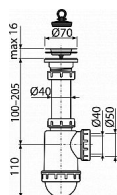

Alcadrain A441 sifon dřezový DN50/40

» Koupelny a WC » Sifony, vpusti, lapače, podlahové žlaby, napouštěcí/vypouštěcí ventily » Dřezové sifony

[Alcadrain](#)

Balení	25,0000
Množství skladem	25,00
Rezervováno	1,00
Kód produktu	6135
EAN	8594045937503

Sifon dřezový s nerezovou mřížkou DN70

Zápachová uzávěra 53 mm

Průtok 44 l/min

Tepelný atest 95 °C

Pro dřez

Vývod odpadu připraven pro napojení odpadní trubky Ø50 nebo Ø40 mm

Materiál: polypropylen

ČSN EN 274