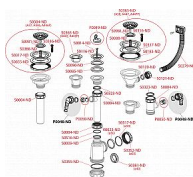

Alcadrain A441 sifon dřezový DN50/40

» Koupelny a WC » Sifony, vpusti, lapače, podlahové žlaby, napouštěcí/vypouštěcí ventily » Dřezové sifony

[Alcadrain](#)

Balení	25,0000
Množství skladem	36,00
Rezervováno	4,00
Kód produktu	6135
EAN	8594045937503

Sifon dřezový s nerezovou mřížkou DN70

Zápachová uzávěra 53 mm

Průtok 44 l/min

Tepelný atest 95 °C

Pro dřez

Vývod odpadu připraven pro napojení odpadní trubky Ø50 nebo Ø40 mm

Materiál: polypropylen

ČSN EN 274