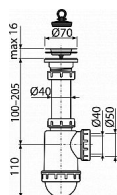

Alcadrain A441 sifon dřezový DN50/40

» Koupelny a WC » Sifony, vpusti, lapače, podlahové žlaby, napouštěcí/vypouštěcí ventily » Dřezové sifony

[Alcadrain](#)

Balení	25,0000
Množství skladem	36,00
Rezervováno	4,00
Kód produktu	6135
EAN	8594045937503

Sifon dřezový s nerezovou mřížkou DN70

Zápachová uzávěra 53 mm

Průtok 44 l/min

Tepelný atest 95 °C

Pro dřez

Vývod odpadu připraven pro napojení odpadní trubky Ø50 nebo Ø40 mm

Materiál: polypropylen

ČSN EN 274