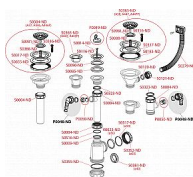

Alcadrain A441 sifon dřezový DN50/40

» Koupelny a WC » Sifony, vpusti, lapače, podlahové žlaby, napouštěcí/vypouštěcí ventily » Dřezové sifony

[Alcadrain](#)

Balení	25,0000
Množství skladem	25,00
Rezervováno	1,00
Kód produktu	6135
EAN	8594045937503

Sifon dřezový s nerezovou mřížkou DN70

Zápachová uzávěra 53 mm

Průtok 44 l/min

Tepelný atest 95 °C

Pro dřez

Vývod odpadu připraven pro napojení odpadní trubky Ø50 nebo Ø40 mm

Materiál: polypropylen

ČSN EN 274