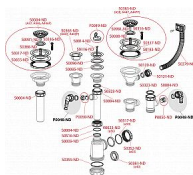

Alcadrain A441 sifon dřezový DN50/40

» Koupelny » Sifony, vpusti, lapače, podlahové žlaby, napouštěcí/vypouštěcí ventily

[Alcadrain](#)

Balení	25,00 ks
Množství skladem	34,00
Rezervováno	0,00
Kód produktu	6135
EAN	8594045937503

Sifon dřezový s nerezovou mřížkou DN70

Zápachová uzávěra 53 mm

Průtok 44 l/min

Tepelný atest 95 °C

Pro dřez

Vývod odpadu připraven pro napojení odpadní trubky Ø50 nebo Ø40 mm

Materiál: polypropylen

ČSN EN 274