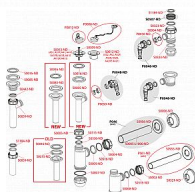

Alcadrain A43P sifon umyvadlový DN40 s přípojkou

» Koupelny a WC » Sifony, vpusti, lapače, podlahové žlaby, napouštěcí/vypouštěcí ventily » Umyvadlové sifony

[Alcadrain](#)

Balení	25,0000
Množství skladem	9,00
Rezervováno	1,00
Kód produktu	6920
EAN	8594045933543

Sifon umyvadlový DN40 s přípojkou a převlečnou maticí 5/4"

Zápachová uzávěra 58 mm

Průtok 38 l/min

Tepelný atest 95 °C

Přípojka na hadici 17 - 23 mm

Pro umyvadlo

Napojení na odpadní trubku Ø40 mm

S přípojkou pro pračku nebo myčku nádobí

Materiál: polypropylen

ČSN EN 274

Dostupnost:

8,00 ks