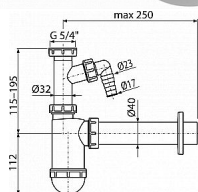

Alcadrain A43P sifon umyvadlový DN40 s přípojkou

» Koupelny a WC » Sifony, vpusti, lapače, podlahové žlaby, napouštěcí/vypouštěcí ventily » Umyvadlové sifony

[Alcadrain](#)

Balení	25,0000
Množství skladem	9,00
Rezervováno	1,00
Kód produktu	6920
EAN	8594045933543

Sifon umyvadlový DN40 s přípojkou a převlečnou maticí 5/4"

Zápachová uzávěra 58 mm

Průtok 38 l/min

Tepelný atest 95 °C

Přípojka na hadici 17 - 23 mm

Pro umyvadlo

Napojení na odpadní trubku Ø40 mm

S přípojkou pro pračku nebo myčku nádobí

Materiál: polypropylen

ČSN EN 274

Dostupnost:

8,00 ks