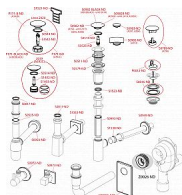

Parametry zboží

Výrobce	Alcadrain