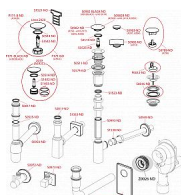

Alcadrain A437 sifon umyvadlový včetně výpusti

» Koupelny a WC » Sifony, vpusti, lapače, podlahové žlaby, napouštěcí/vypouštěcí ventily » Umyvadlové sifony

[Alcadrain](#)

Balení	1,0000
Kód produktu	12028
EAN	8595580520588

Sifon umyvadlový DN32 s výpustí 5/4", celokovový
Zápachová uzávěra 50 mm
Průtok 34 l/min
Tepelný atest 95 °C
Pro umyvadlo
Set kovového sifonu a kovové umyvadlové výpusti
Napojení na odpadní trubku Ø32 mm
Zvýšená odolnost proti poškrábání
Materiál: mosaz s chromovou povrchovou úpravou
ČSN EN 274