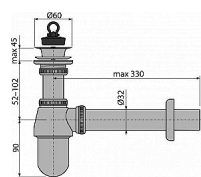

Alcadrain A437 sifon umyvadlový včetně výpusti

» Koupelny » Sifony, vpusti, lapače, podlahové žlaby, napouštěcí/vypouštěcí ventily » Umyvadlové sifony

Balení	1,0000
Kód produktu	12028
EAN	8595580520588

Sifon umyvadlový DN32 s výpustí 5/4", celokovový
Zápachová uzávěra 50 mm
Průtok 34 l/min
Tepelný atest 95 °C
Pro umyvadlo
Set kovového sifonu a kovové umyvadlové výpusti
Napojení na odpadní trubku Ø32 mm
Zvýšená odolnost proti poškrábání
Materiál: mosaz s chromovou povrchovou úpravou
ČSN EN 274

Dostupnost:

Na dotaz