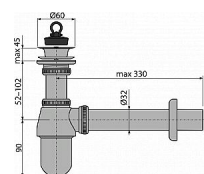

Sifon umyvadlový DN32 s výpustí 5/4", celokovový
Zápachová uzávěra 50 mm
Průtok 34 l/min
Tepelný atest 95 °C
Pro umyvadlo
Set kovového sifonu a kovové umyvadlové výpusti
Napojení na odpadní trubku Ø32 mm
Zvýšená odolnost proti poškrábání
Materiál: mosaz s chromovou povrchovou úpravou
ČSN EN 274