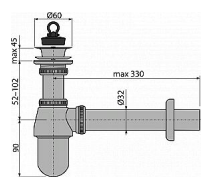

Alcadrain A437 sifon umyvadlový včetně výpusti

» Koupelny a WC » Sifony, vpusti, lapače, podlahové žlaby, napouštěcí/vypouštěcí ventily » Umyvadlové sifony

Balení	1,0000
Kód produktu	12028
EAN	8595580520588

Sifon umyvadlový DN32 s výpustí 5/4", celokovový
Zápachová uzávěra 50 mm
Průtok 34 l/min
Tepelný atest 95 °C
Pro umyvadlo
Set kovového sifonu a kovové umyvadlové výpusti
Napojení na odpadní trubku Ø32 mm
Zvýšená odolnost proti poškrábání
Materiál: mosaz s chromovou povrchovou úpravou
ČSN EN 274

Dostupnost:

Na dotaz