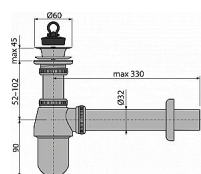

Alcadrain A437 sifon umyvadlový včetně výpusti

» Koupelny a WC » Sifony, vpusti, lapače, podlahové žlaby, napouštěcí/vypouštěcí ventily » Umyvadlové sifony

Balení	1,0000
Kód produktu	12028
EAN	8595580520588

Sifon umyvadlový DN32 s výpustí 5/4", celokovový
Zápachová uzávěra 50 mm
Průtok 34 l/min
Tepelný atest 95 °C
Pro umyvadlo
Set kovového sifonu a kovové umyvadlové výpusti
Napojení na odpadní trubku Ø32 mm
Zvýšená odolnost proti poškrábání
Materiál: mosaz s chromovou povrchovou úpravou
ČSN EN 274

Dostupnost:

Na dotaz