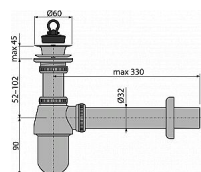

Parametry zboží

Výrobce	Alcadrain