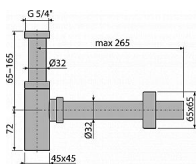

Alcadrain A401 sifon umyvadlový DN32 DESIGN - celokovový, hranatý

» Koupelny » Sifony, vpusti, lapače, podlahové žlaby, napouštěcí/vypouštěcí ventily

[Alcadrain](#)

Balení	12,00 ks
Množství skladem	1,00
Rezervováno	0,00
Kód produktu	13912
EAN	8594045935356

Sifon umyvadlový DN32 DESIGN celokovový, hranatý
Zápachová uzávěra 50 mm
Průtok 30 l/min
Pro umyvadlo
Napojení na odpadní trubku Ø32 mm
Zvýšená odolnost proti poškrábání
Materiál: mosaz s chromovou povrchovou úpravou
ČSN EN 274

Cena bez DPH 842,45 Kč
Cena s DPH 1 019,36 Kč

Dostupnost: 1,00 ks