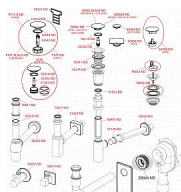

# Alcadrain A401 sifon umyvadlový DN32 DESIGN - celokovový, hranatý

» Koupelny » Sifony, vpusti, lapače, podlahové žlaby, napouštěcí/vypouštěcí ventily

[Alcadrain](#)

Balení	12,00 ks
Množství skladem	1,00
Rezervováno	0,00
Kód produktu	13912
EAN	8594045935356

Sifon umyvadlový DN32 DESIGN celokovový, hranatý  
Zápachová uzávěra 50 mm  
Průtok 30 l/min  
Pro umyvadlo  
Napojení na odpadní trubku Ø32 mm  
Zvýšená odolnost proti poškrábání  
Materiál: mosaz s chromovou povrchovou úpravou  
ČSN EN 274