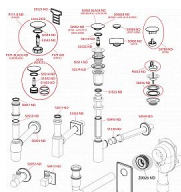

# Alcadrain A401 sifon umyvadlový DN32 DESIGN - celokovový, hranatý

» Koupelny a WC » Sifony, vpusti, lapače, podlahové žlaby, napouštěcí/vypouštěcí ventily » Umyvadlové sifony

[Alcadrain](#)

Balení	12,0000
Množství skladem	1,00
Kód produktu	13912
EAN	8594045935356

Sifon umyvadlový DN32 DESIGN celokovový, hranatý  
Zápachová uzávěra 50 mm  
Průtok 30 l/min  
Pro umyvadlo  
Napojení na odpadní trubku Ø32 mm  
Zvýšená odolnost proti poškrábání  
Materiál: mosaz s chromovou povrchovou úpravou  
ČSN EN 274