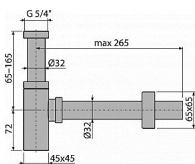

Alcadrain A401 sifon umyvadlový DN32 DESIGN - celokovový, hranatý

» Koupelny a WC » Sifony, vpusti, lapače, podlahové žlaby, napouštěcí/vypouštěcí ventily » Umyvadlové sifony

[Alcadrain](#)

Balení	12,0000
Množství skladem	1,00
Kód produktu	13912
EAN	8594045935356

Sifon umyvadlový DN32 DESIGN celokovový, hranatý
Zápachová uzávěra 50 mm
Průtok 30 l/min
Pro umyvadlo
Napojení na odpadní trubku Ø32 mm
Zvýšená odolnost proti poškrábání
Materiál: mosaz s chromovou povrchovou úpravou
ČSN EN 274

Dostupnost: 1,00 ks