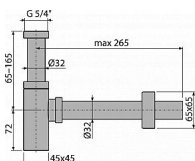

Alcadrain A401 sifon umyvadlový DN32 DESIGN - celokovový, hranatý

» Koupelny a WC » Sifony, vpusti, lapače, podlahové žlaby, napouštěcí/vypouštěcí ventily » Umyvadlové sifony

[Alcadrain](#)

Balení	12,0000
Množství skladem	1,00
Kód produktu	13912
EAN	8594045935356

Sifon umyvadlový DN32 DESIGN celokovový, hranatý
Zápachová uzávěra 50 mm
Průtok 30 l/min
Pro umyvadlo
Napojení na odpadní trubku Ø32 mm
Zvýšená odolnost proti poškrábání
Materiál: mosaz s chromovou povrchovou úpravou
ČSN EN 274

Dostupnost: 1,00 ks

Parametry zboží

Výrobce Alcadrain