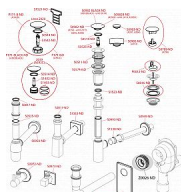

Alcadrain A401 sifon umyvadlový DN32 DESIGN - celokovový, hranatý

» Koupelny a WC » Sifony, vpusti, lapače, podlahové žlaby, napouštěcí/vypouštěcí ventily » Umyvadlové sifony

[Alcadrain](#)

Balení	12,0000
Množství skladem	1,00
Kód produktu	13912
EAN	8594045935356

Sifon umyvadlový DN32 DESIGN celokovový, hranatý
Zápachová uzávěra 50 mm
Průtok 30 l/min
Pro umyvadlo
Napojení na odpadní trubku Ø32 mm
Zvýšená odolnost proti poškrábání
Materiál: mosaz s chromovou povrchovou úpravou
ČSN EN 274