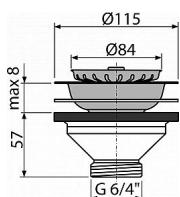

Alcadrain A37 výpust dřezová 6/4" s nerezovou mřížkou

» Koupelny a WC » Sifony, vpusti, lapače, podlahové žlaby, napouštěcí/vypouštěcí ventily

[Alcadrain](#)

Balení	50,0000
Množství skladem	12,00
Kód produktu	11426
EAN	8594045936285

Výpust dřezová 6/4" s nerezovou mřížkou DN115
Závit pro připojení k sifonu 6/4 "
Pro dřezové sifony
Závit pro připojení k dřezovému sifonu 6/4"
Sítko na výpusti slouží i jako zátka
Materiál: polypropylen
ČSN EN 274