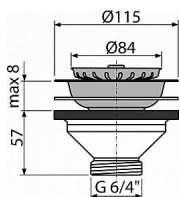

Alcadrain A37 výpust dřezová 6/4" s nerezovou mřížkou

» Koupelny a WC » Sifony, vpusti, lapače, podlahové žlaby, napouštěcí/vypouštěcí ventily

[Alcadrain](#)

Balení	50,0000
Množství skladem	9,00
Kód produktu	11426
EAN	8594045936285

Výpust dřezová 6/4" s nerezovou mřížkou DN115
Závit pro připojení k sifonu 6/4 "
Pro dřezové sifony
Závit pro připojení k dřezovému sifonu 6/4"
Sítko na výpusti slouží i jako zátka
Materiál: polypropylen
ČSN EN 274