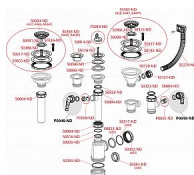

Alcadrain A37 výpust dřezová 6/4" s nerezovou mřížkou

» Koupelny a WC » Sifony, vpusti, lapače, podlahové žlaby, napouštěcí/vypouštěcí ventily

[Alcadrain](#)

Balení	50,0000
Množství skladem	12,00
Kód produktu	11426
EAN	8594045936285

Výpust dřezová 6/4" s nerezovou mřížkou DN115
Závit pro připojení k sifonu 6/4 "
Pro dřezové sifony
Závit pro připojení k dřezovému sifonu 6/4"
Sítko na výpusti slouží i jako zátka
Materiál: polypropylen
ČSN EN 274