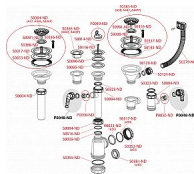

Alcadrain A37 výpust dřezová 6/4" s nerezovou mřížkou

» Koupelny a WC » Sifony, vpusti, lapače, podlahové žlaby, napouštěcí/vypouštěcí ventily

[Alcadrain](#)

Balení	50,0000
Množství skladem	9,00
Kód produktu	11426
EAN	8594045936285

Výpust dřezová 6/4" s nerezovou mřížkou DN115
Závit pro připojení k sifonu 6/4 "
Pro dřezové sifony
Závit pro připojení k dřezovému sifonu 6/4"
Sítko na výpusti slouží i jako zátka
Materiál: polypropylen
ČSN EN 274