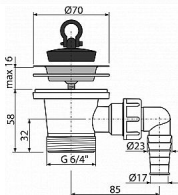

Alcadrain A33P výpust dřezová 6/4" s nerezovou mřížkou DN70 a přípojkou

» Koupelny a WC » Sifony, vpusti, lapače, podlahové žlaby, napouštěcí/vypouštěcí ventily

[Alcadrain](#)

Balení	75,0000
Množství skladem	4,00
Kód produktu	11259
EAN	8594045935264

Výpust dřezová 6/4" s nerezovou mřížkou DN70 a přípojkou

Závit pro připojení k sifonu 6/4 "

Přípojka na hadici 17 - 23 mm

Pro dřezové sifony

Závit pro připojení k dřezovému sifonu 6/4"

S přípojkou pro pračku nebo myčku nádobí

Materiál: polypropylen

ČSN EN 274

Dostupnost:

4,00 ks