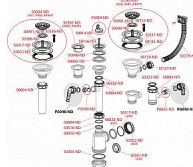

Alcadrain A33P výpust dřezová 6/4" s nerezovou mřížkou DN70 a přípojkou

» Koupelny a WC » Sifony, vpusti, lapače, podlahové žlaby, napouštěcí/vypouštěcí ventily

[Alcadrain](#)

Balení	75,0000
Množství skladem	4,00
Kód produktu	11259
EAN	8594045935264

Výpust dřezová 6/4" s nerezovou mřížkou DN70 a přípojkou

Závit pro připojení k sifonu 6/4 "

Přípojka na hadici 17 - 23 mm

Pro dřezové sifony

Závit pro připojení k dřezovému sifonu 6/4"

S přípojkou pro pračku nebo myčku nádobí

Materiál: polypropylen

ČSN EN 274

Dostupnost:

4,00 ks