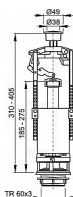

Alcadrain A2000 vypouštěcí ventil se STOP tlačítkem

» Koupelny » Sifony, vpusti, lapače, podlahové žlaby, napouštěcí/vypouštěcí ventily

[Alcadrain](#)

Balení	25,00 ks
Množství skladem	34,00
Rezervováno	18,00
Kód produktu	6070
EAN	8594045930085

Vypouštěcí ventil se STOP tlačítkem
Rozsah nastavení výšky 310 - 405 mm
Funkční požadavky třída I
Univerzální ventil pro keramické splachovací nádržky
Pro výměnu nebo náhradu
Konstrukce umožňuje seřízení optimální výšky ventilu dle výšky nádržky
Vypouštěcí mechanismus START/STOP
Clona pro nastavení množství vypouštěné vody
Možnost nastavení tlačítka mimo osu ventilu
Tlačítko START/STOP pochromované

Materiál: ABS
ČSN EN 14055

Cena bez DPH	360,00 Kč
Cena s DPH	435,60 Kč

Dostupnost:	16,00 ks na cestě 20,00 ks