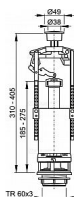

Alcadrain A2000 vypouštěcí ventil se STOP tlačítkem

» Koupelny a WC » Sifony, vpusti, lapače, podlahové žlaby, napouštěcí/vypouštěcí ventily

[Alcadrain](#)

Balení	25,0000
Množství skladem	24,00
Rezervováno	1,00
Kód produktu	6070
EAN	8594045930085

Vypouštěcí ventil se STOP tlačítkem

Rozsah nastavení výšky 310 - 405 mm

Funkční požadavky třída I

Univerzální ventil pro keramické splachovací nádržky

Pro výměnu nebo náhradu

Konstrukce umožňuje seřízení optimální výšky ventilu dle výšky nádržky

Vypouštěcí mechanismus START/STOP

Clona pro nastavení množství vypouštěné vody

Možnost nastavení tlačítka mimo osu ventilu

Tlačítko START/STOP pochromované

Materiál: ABS

ČSN EN 14055

Dostupnost:

23,00 ks
na cestě 10,00 ks

Parametry zboží

Výrobce	Alcadrain