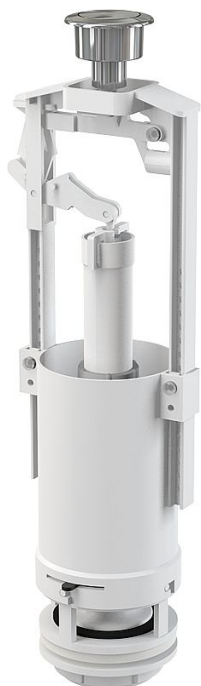

Alcadrain A2000 vypouštěcí ventil se STOP tlačítkem

» Koupelny a WC » Sifony, vpusti, lapače, podlahové žlaby, napouštěcí/vypouštěcí ventily

[Alcadrain](#)

Balení	25,0000
Množství skladem	10,00
Rezervováno	4,00
Kód produktu	6070
EAN	8594045930085

Vypouštěcí ventil se STOP tlačítkem
Rozsah nastavení výšky 310 - 405 mm
Funkční požadavky třída I
Univerzální ventil pro keramické splachovací nádržky
Pro výměnu nebo náhradu
Konstrukce umožňuje seřízení optimální výšky ventilu dle výšky nádržky
Vypouštěcí mechanismus START/STOP
Clona pro nastavení množství vypouštěné vody
Možnost nastavení tlačítka mimo osu ventilu
Tlačítko START/STOP pochromované

Materiál: ABS
ČSN EN 14055

Dostupnost:

6,00 ks
na cestě 50,00 ks