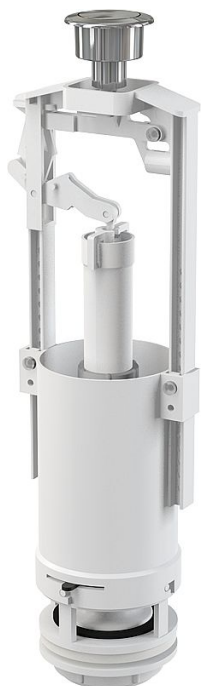

Alcadrain A2000 vypouštěcí ventil se STOP tlačítkem

» Koupelny a WC » Sifony, vpusti, lapače, podlahové žlaby, napouštěcí/vypouštěcí ventily

[Alcadrain](#)

Balení	25,0000
Množství skladem	34,00
Rezervováno	3,00
Kód produktu	6070
EAN	8594045930085

Vypouštěcí ventil se STOP tlačítkem

Rozsah nastavení výšky 310 - 405 mm

Funkční požadavky třída I

Univerzální ventil pro keramické splachovací nádržky

Pro výměnu nebo náhradu

Konstrukce umožňuje seřízení optimální výšky ventilu dle výšky nádržky

Vypouštěcí mechanismus START/STOP

Clona pro nastavení množství vypouštěné vody

Možnost nastavení tlačítka mimo osu ventilu

Tlačítko START/STOP pochromované

Materiál: ABS

ČSN EN 14055

Dostupnost:

31,00 ks
na cestě 5,00 ks