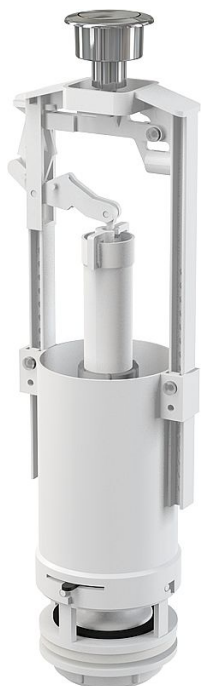

Alcadrain A2000 vypouštěcí ventil se STOP tlačítkem

» Koupelny » Sifony, vpusti, lapače, podlahové žlaby, napouštěcí/vypouštěcí ventily

[Alcadrain](#)

Balení	25,00 ks
Množství skladem	34,00
Rezervováno	18,00
Kód produktu	6070
EAN	8594045930085

Vypouštěcí ventil se STOP tlačítkem
Rozsah nastavení výšky 310 - 405 mm
Funkční požadavky třída I
Univerzální ventil pro keramické splachovací nádržky
Pro výměnu nebo náhradu
Konstrukce umožňuje seřízení optimální výšky ventilu dle výšky nádržky
Vypouštěcí mechanismus START/STOP
Clona pro nastavení množství vypouštěné vody
Možnost nastavení tlačítka mimo osu ventilu
Tlačítko START/STOP pochromované

Materiál: ABS
ČSN EN 14055

Cena bez DPH	360,00 Kč
Cena s DPH	435,60 Kč

Dostupnost:	16,00 ks na cestě 20,00 ks
-------------	-------------------------------