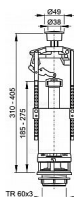

Alcadrain A2000 vypouštěcí ventil se STOP tlačítkem

» Koupelny a WC » Sifony, vpusti, lapače, podlahové žlaby, napouštěcí/vypouštěcí ventily

[Alcadrain](#)

Balení	25,0000
Množství skladem	10,00
Rezervováno	4,00
Kód produktu	6070
EAN	8594045930085

Vypouštěcí ventil se STOP tlačítkem
Rozsah nastavení výšky 310 - 405 mm
Funkční požadavky třída I
Univerzální ventil pro keramické splachovací nádržky
Pro výměnu nebo náhradu
Konstrukce umožňuje seřízení optimální výšky ventilu dle výšky nádržky
Vypouštěcí mechanismus START/STOP
Clona pro nastavení množství vypouštěné vody
Možnost nastavení tlačítka mimo osu ventilu
Tlačítko START/STOP pochromované

Materiál: ABS
ČSN EN 14055

Dostupnost:

6,00 ks
na cestě 50,00 ks