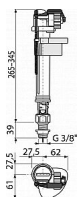

# Alcadrain A17 napouštěcí ventil 3/8" - spodní

» Koupelny a WC » Sifony, vpusti, lapače, podlahové žlaby, napouštěcí/vypouštěcí ventily

[Alcadrain](#)

Balení	50,0000
Množství skladem	4,00
Kód produktu	6600
EAN	8594045931617

Napouštěcí ventil spodní  
Akustická skupina II <30 dB  
Pracovní rozsah 0,05 - 0,8 MPa  
Doporučený provozní tlak 0,5 - 0,8 MPa  
Rozsah nastavení výšky 265 - 345 mm  
Závit průměr 3/8 "  
Pro keramické splachovací nádržky  
Pro výměnu nebo náhradu  
Pro instalaci ve dně nádržky  
Plastový závit délka 39 mm  
Zabudované sítko pro zachycení nečistot  
Plynulé uzavření bez rázů  
Nastavitelná výška vodní hladiny  
Malá citlivost na rozdíl tlaku ve vodovodním řádu  
Konstrukce umožňuje seřízení optimální výšky ventilu dle výšky nádržky  
Materiál: ABS  
ČSN EN 14124