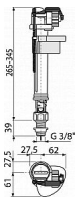

Alcadrain A17 napouštěcí ventil 3/8" - spodní

» Koupelny a WC » Sifony, vpusti, lapače, podlahové žlaby, napouštěcí/vypouštěcí ventily

[Alcadrain](#)

Balení	50,0000
Množství skladem	3,00
Kód produktu	6600
EAN	8594045931617

Napouštěcí ventil spodní
Akustická skupina II <30 dB
Pracovní rozsah 0,05 - 0,8 MPa
Doporučený provozní tlak 0,5 - 0,8 MPa
Rozsah nastavení výšky 265 - 345 mm
Závit průměr 3/8 "
Pro keramické splachovací nádržky
Pro výměnu nebo náhradu
Pro instalaci ve dně nádržky
Plastový závit délka 39 mm
Zabudované sítko pro zachycení nečistot
Plynulé uzavření bez rázů
Nastavitelná výška vodní hladiny
Malá citlivost na rozdíl tlaku ve vodovodním řádu
Konstrukce umožňuje seřízení optimální výšky ventilu dle výšky nádržky
Materiál: ABS
ČSN EN 14124