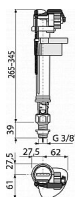

Alcadrain A17 napouštěcí ventil 3/8" - spodní

» Koupelny a WC » Sifony, vpusti, lapače, podlahové žlaby, napouštěcí/vypouštěcí ventily

[Alcadrain](#)

Balení	50,0000
Množství skladem	2,00
Kód produktu	6600
EAN	8594045931617

Napouštěcí ventil spodní
Akustická skupina II <30 dB
Pracovní rozsah 0,05 - 0,8 MPa
Doporučený provozní tlak 0,5 - 0,8 MPa
Rozsah nastavení výšky 265 - 345 mm
Závit průměr 3/8 "
Pro keramické splachovací nádržky
Pro výměnu nebo náhradu
Pro instalaci ve dně nádržky
Plastový závit délka 39 mm
Zabudované sítko pro zachycení nečistot
Plynulé uzavření bez rázů
Nastavitelná výška vodní hladiny
Malá citlivost na rozdíl tlaku ve vodovodním řádu
Konstrukce umožňuje seřízení optimální výšky ventilu dle výšky nádržky
Materiál: ABS
ČSN EN 14124