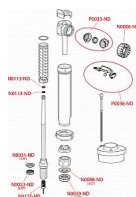

Alcadrain A17 napouštěcí ventil 3/8" - spodní

» Koupelny a WC » Sifony, vpusti, lapače, podlahové žlaby, napouštěcí/vypouštěcí ventily

[Alcadrain](#)

Balení	50,0000
Množství skladem	2,00
Kód produktu	6600
EAN	8594045931617

Napouštěcí ventil spodní
Akustická skupina II <30 dB
Pracovní rozsah 0,05 - 0,8 MPa
Doporučený provozní tlak 0,5 - 0,8 MPa
Rozsah nastavení výšky 265 - 345 mm
Závit průměr 3/8 "
Pro keramické splachovací nádržky
Pro výměnu nebo náhradu
Pro instalaci ve dně nádržky
Plastový závit délka 39 mm
Zabudované sítko pro zachycení nečistot
Plynulé uzavření bez rázů
Nastavitelná výška vodní hladiny
Malá citlivost na rozdíl tlaku ve vodovodním řádu
Konstrukce umožňuje seřízení optimální výšky ventilu dle výšky nádržky
Materiál: ABS
ČSN EN 14124