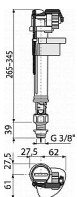

Alcadrain A17 napouštěcí ventil 3/8" - spodní

» Koupelny » Sifony, vpusti, lapače, podlahové žlaby, napouštěcí/vypouštěcí ventily

[Alcadrain](#)

Balení	50,00 ks
Množství skladem	2,00
Rezervováno	0,00
Kód produktu	6600
EAN	8594045931617

Napouštěcí ventil spodní

Akustická skupina II <30 dB

Pracovní rozsah 0,05 - 0,8 MPa

Doporučený provozní tlak 0,5 - 0,8 MPa

Rozsah nastavení výšky 265 - 345 mm

Závit průměr 3/8 "

Pro keramické splachovací nádržky

Pro výměnu nebo náhradu

Pro instalaci ve dně nádržky

Plastový závit délka 39 mm

Zabudované sítko pro zachycení nečistot

Plynulé uzavření bez rázů

Nastavitelná výška vodní hladiny

Malá citlivost na rozdíl tlaku ve vodovodním řádu

Konstrukce umožňuje seřízení optimální výšky ventilu dle výšky nádržky

Materiál: ABS

ČSN EN 14124

Cena bez DPH	154,80 Kč
Cena s DPH	187,31 Kč

Dostupnost: 2,00 ks