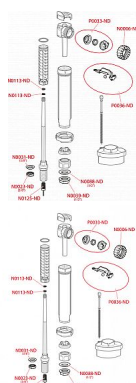

Alcadrain A17 napouštěcí ventil 1/2" - spodní

» Koupelny a WC » Sifony, vpusti, lapače, podlahové žlaby, napouštěcí/vypouštěcí ventily

[Alcadrain](#)

Balení	50,0000
Množství skladem	21,00
Kód produktu	6280
EAN	8594045931600

Napouštěcí ventil spodní
Akustická skupina II <30 dB
Pracovní rozsah 0,05 - 0,8 MPa
Doporučený provozní tlak 0,5 - 0,8 MPa
Rozsah nastavení výšky 265 - 345 mm
Závit průměr 1/2 "
Pro keramické splachovací nádržky
Pro výměnu nebo náhradu
Pro instalaci ve dně nádržky
Plastový závit délka 39 mm
Zabudované sítko pro zachycení nečistot
Plynulé uzavření bez rázů
Nastavitelná výška vodní hladiny
Malá citlivost na rozdíl tlaku ve vodovodním řádu
Konstrukce umožňuje seřízení optimální výšky ventilu dle výšky nádržky
Materiál: ABS
ČSN EN 14124