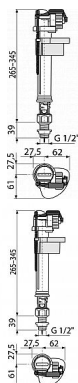

Alcadrain A17 napouštěcí ventil 1/2" - spodní

» Koupelny a WC » Sifony, vpusti, lapače, podlahové žlaby, napouštěcí/vypouštěcí ventily

[Alcadrain](#)

Balení	50,0000
Množství skladem	12,00
Kód produktu	6280
EAN	8594045931600

Napouštěcí ventil spodní
Akustická skupina II <30 dB
Pracovní rozsah 0,05 - 0,8 MPa
Doporučený provozní tlak 0,5 - 0,8 MPa
Rozsah nastavení výšky 265 - 345 mm
Závit průměr 1/2 "
Pro keramické splachovací nádržky
Pro výměnu nebo náhradu
Pro instalaci ve dně nádržky
Plastový závit délka 39 mm
Zabudované sítko pro zachycení nečistot
Plynulé uzavření bez rázů
Nastavitelná výška vodní hladiny
Malá citlivost na rozdíl tlaku ve vodovodním řádu
Konstrukce umožňuje seřízení optimální výšky ventilu dle výšky nádržky
Materiál: ABS
ČSN EN 14124