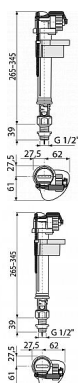

Alcadrain A17 napouštěcí ventil 1/2" - spodní

» Koupelny a WC » Sifony, vpusti, lapače, podlahové žlaby, napouštěcí/vypouštěcí ventily

[Alcadrain](#)

Balení	50,0000
Množství skladem	21,00
Kód produktu	6280
EAN	8594045931600

Napouštěcí ventil spodní
Akustická skupina II <30 dB
Pracovní rozsah 0,05 - 0,8 MPa
Doporučený provozní tlak 0,5 - 0,8 MPa
Rozsah nastavení výšky 265 - 345 mm
Závit průměr 1/2 "
Pro keramické splachovací nádržky
Pro výměnu nebo náhradu
Pro instalaci ve dně nádržky
Plastový závit délka 39 mm
Zabudované sítko pro zachycení nečistot
Plynulé uzavření bez rázů
Nastavitelná výška vodní hladiny
Malá citlivost na rozdíl tlaku ve vodovodním řádu
Konstrukce umožňuje seřízení optimální výšky ventilu dle výšky nádržky
Materiál: ABS
ČSN EN 14124