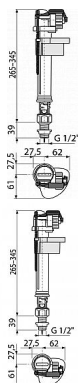

# Alcadrain A17 napouštěcí ventil 1/2" - spodní

» Koupelny a WC » Sifony, vpusti, lapače, podlahové žlaby, napouštěcí/vypouštěcí ventily

[Alcadrain](#)

Balení	50,0000
Množství skladem	22,00
Kód produktu	6280
EAN	8594045931600

Napouštěcí ventil spodní  
Akustická skupina II <30 dB  
Pracovní rozsah 0,05 - 0,8 MPa  
Doporučený provozní tlak 0,5 - 0,8 MPa  
Rozsah nastavení výšky 265 - 345 mm  
Závit průměr 1/2 "   
Pro keramické splachovací nádržky  
Pro výměnu nebo náhradu  
Pro instalaci ve dně nádržky  
Plastový závit délka 39 mm  
Zabudované sítko pro zachycení nečistot  
Plynulé uzavření bez rázů  
Nastavitelná výška vodní hladiny  
Malá citlivost na rozdíl tlaku ve vodovodním řádu  
Konstrukce umožňuje seřízení optimální výšky ventilu dle výšky nádržky  
Materiál: ABS  
ČSN EN 14124