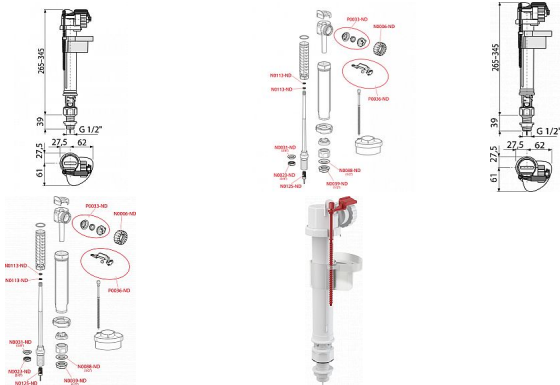

Alcadrain A17 napouštěcí ventil 1/2" - spodní

» Koupelny » Sifony, vpusti, lapače, podlahové žlaby, napouštěcí/vypouštěcí ventily

[Alcadrain](#)

Balení	50,00 ks
Množství skladem	21,00
Rezervováno	0,00
Kód produktu	6280
EAN	8594045931600

Napouštěcí ventil spodní

Akustická skupina II <30 dB

Pracovní rozsah 0,05 - 0,8 MPa

Doporučený provozní tlak 0,5 - 0,8 MPa

Rozsah nastavení výšky 265 - 345 mm

Závit průměr 1/2 "

Pro keramické splachovací nádržky

Pro výměnu nebo náhradu

Pro instalaci ve dně nádržky

Plastový závit délka 39 mm

Zabudované sítko pro zachycení nečistot

Plynulé uzavření bez rázů

Nastavitelná výška vodní hladiny

Malá citlivost na rozdíl tlaku ve vodovodním řádu

Konstrukce umožňuje seřízení optimální výšky ventilu dle výšky nádržky

Materiál: ABS

ČSN EN 14124

Cena bez DPH	154,80 Kč
Cena s DPH	187,31 Kč

Dostupnost:	21,00 ks
-------------	----------