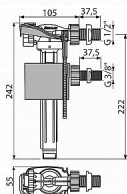

Alcadrain A160UNI napouštěcí ventil boční kovový závit - univerzální

» Koupelny » Sifony, vpusti, lapače, podlahové žlaby, napouštěcí/vypouštěcí ventily

[Alcadrain](#)

Balení	36,00 ks
Množství skladem	4,00
Rezervováno	1,00
Kód produktu	38931
EAN	8595580570644

Napouštěcí ventil boční kovový závit, univerzální

Akustická skupina I <20 dB

Pracovní rozsah 0,05 - 1,6 MPa

Doporučený provozní tlak 0,5 - 0,8 MPa

Závit průměr 1/2 "

Závit průměr 3/8 "

Univerzální ventil pro plastové i keramické splachovací nádržky

Pro výměnu nebo náhradu

Pro instalaci na straně nádržky

Pro předstěnové instalační systémy

Kovový závit délka 38 mm

Zabudované sítko pro zachycení nečistot

Plynulé uzavření bez rázů

Nastavitelná výška vodní hladiny