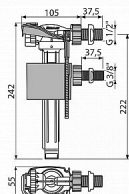

Alcadrain A160UNI napouštěcí ventil boční kovový závit - univerzální

» Koupelny a WC » Sifony, vpusti, lapače, podlahové žlaby, napouštěcí/vypouštěcí ventily

[Alcadrain](#)

| | |
|------------------|---------------|
| Balení | 36,0000 |
| Množství skladem | 3,00 |
| Kód produktu | 38931 |
| EAN | 8595580570644 |

Napouštěcí ventil boční kovový závit, univerzální
Akustická skupina I <20 dB
Pracovní rozsah 0,05 - 1,6 MPa
Doporučený provozní tlak 0,5 - 0,8 MPa
Závit průměr 1/2 "
Závit průměr 3/8 "
Univerzální ventil pro plastové i keramické splachovací nádržky
Pro výměnu nebo náhradu
Pro instalaci na straně nádržky
Pro předstěnové instalační systémy
Kovový závit délka 38 mm
Zabudované sítko pro zachycení nečistot
Plynulé uzavření bez rázů
Nastavitelná výška vodní hladiny
Malá citlivost na rozdíl tlaku ve vodovodním řádu
Materiál: POM
ČSN EN 14124