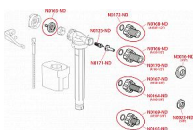

Alcadrain A160UNI napouštěcí ventil boční kovový závit - univerzální

» Koupelny » Sifony, vpusti, lapače, podlahové žlaby, napouštěcí/vypouštěcí ventily

[Alcadrain](#)

Balení	36,00 ks
Množství skladem	4,00
Rezervováno	1,00
Kód produktu	38931
EAN	8595580570644

Napouštěcí ventil boční kovový závit, univerzální

Akustická skupina I <20 dB

Pracovní rozsah 0,05 - 1,6 MPa

Doporučený provozní tlak 0,5 - 0,8 MPa

Závit průměr 1/2 "

Závit průměr 3/8 "

Univerzální ventil pro plastové i keramické splachovací nádržky

Pro výměnu nebo náhradu

Pro instalaci na straně nádržky

Pro předstěnové instalační systémy

Kovový závit délka 38 mm

Zabudované sítko pro zachycení nečistot

Plynulé uzavření bez rázů

Nastavitelná výška vodní hladiny