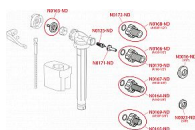

Alcadrain A160UNI napouštěcí ventil boční kovový závit - univerzální

» Koupelny a WC » Sifony, vpusti, lapače, podlahové žlaby, napouštěcí/vypouštěcí ventily

[Alcadrain](#)

Balení	36,0000
Množství skladem	10,00
Kód produktu	38931
EAN	8595580570644

Napouštěcí ventil boční kovový závit, univerzální
Akustická skupina I <20 dB
Pracovní rozsah 0,05 - 1,6 MPa
Doporučený provozní tlak 0,5 - 0,8 MPa
Závit průměr 1/2 "
Závit průměr 3/8 "
Univerzální ventil pro plastové i keramické splachovací nádržky
Pro výměnu nebo náhradu
Pro instalaci na straně nádržky
Pro předstěnové instalační systémy
Kovový závit délka 38 mm
Zabudované sítko pro zachycení nečistot
Plynulé uzavření bez rázů
Nastavitelná výška vodní hladiny
Malá citlivost na rozdíl tlaku ve vodovodním řádu
Materiál: POM
ČSN EN 14124