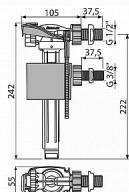

Alcadrain A160UNI napouštěcí ventil boční kovový závit - univerzální

» Koupelny a WC » Sifony, vpusti, lapače, podlahové žlaby, napouštěcí/vypouštěcí ventily

[Alcadrain](#)

Balení	36,0000
Množství skladem	10,00
Kód produktu	38931
EAN	8595580570644

Napouštěcí ventil boční kovový závit, univerzální
Akustická skupina I <20 dB
Pracovní rozsah 0,05 - 1,6 MPa
Doporučený provozní tlak 0,5 - 0,8 MPa
Závit průměr 1/2 "
Závit průměr 3/8 "
Univerzální ventil pro plastové i keramické splachovací nádržky
Pro výměnu nebo náhradu
Pro instalaci na straně nádržky
Pro předstěnové instalační systémy
Kovový závit délka 38 mm
Zabudované sítko pro zachycení nečistot
Plynulé uzavření bez rázů
Nastavitelná výška vodní hladiny
Malá citlivost na rozdíl tlaku ve vodovodním řádu
Materiál: POM
ČSN EN 14124