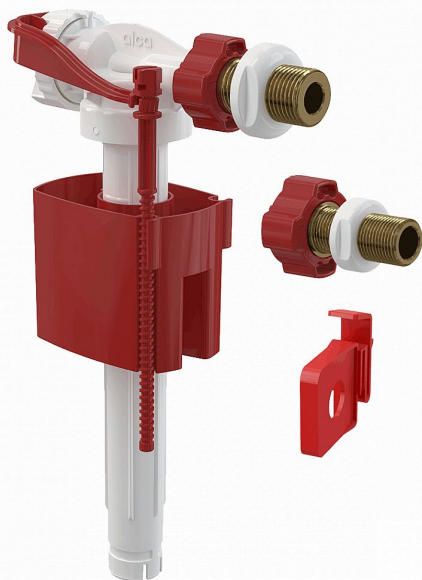

Alcadrain A160UNI napouštěcí ventil boční kovový závit - univerzální

» Koupelny a WC » Sifony, vpusti, lapače, podlahové žlaby, napouštěcí/vypouštěcí ventily

[Alcadrain](#)

| | |
|------------------|---------------|
| Balení | 36,0000 |
| Množství skladem | 3,00 |
| Kód produktu | 38931 |
| EAN | 8595580570644 |

Napouštěcí ventil boční kovový závit, univerzální
Akustická skupina I <20 dB
Pracovní rozsah 0,05 - 1,6 MPa
Doporučený provozní tlak 0,5 - 0,8 MPa
Závit průměr 1/2 "
Závit průměr 3/8 "
Univerzální ventil pro plastové i keramické splachovací nádržky
Pro výměnu nebo náhradu
Pro instalaci na straně nádržky
Pro předstěnové instalační systémy
Kovový závit délka 38 mm
Zabudované sítko pro zachycení nečistot
Plynulé uzavření bez rázů
Nastavitelná výška vodní hladiny
Malá citlivost na rozdíl tlaku ve vodovodním řádu
Materiál: POM
ČSN EN 14124