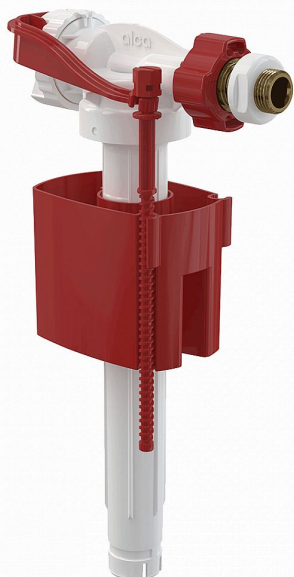

Alcadrain A160P napouštěcí ventil 3/8" - kovový

» Koupelny a WC » Sifony, vpusti, lapače, podlahové žlaby, napouštěcí/vypouštěcí ventily

[Alcadrain](#)

Balení	75,0000
Množství skladem	12,00
Kód produktu	24749
EAN	8595580566746

Napouštěcí ventil boční kovový závit pro plastové nádržky a předstěnové instalační systémy

Akustická skupina I <20 dB

Pracovní rozsah 0,05 - 1,6 MPa

Doporučený provozní tlak 0,5 - 0,8 MPa

Závit průměr 3/8 "

Pro plastové splachovací nádržky a předstěnové instalační systémy

Pro výměnu nebo náhradu

Pro instalaci na straně nádržky

Kompatibilní s předstěnovými instalačními systémy Alca řady A

Kovový závit délka 22 mm

Zabudované sítko pro zachycení nečistot

Plynulé uzavření bez rázů

Nastavitelná výška vodní hladiny

Malá citlivost na rozdíl tlaku ve vodovodním řádu

Materiál: POM

ČSN EN 14124

Dostupnost: 12,00 ks

Parametry zboží