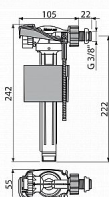

Alcadrain A160P napouštěcí ventil 3/8" - kovový

» Koupelny a WC » Sifony, vpusti, lapače, podlahové žlaby, napouštěcí/vypouštěcí ventily

[Alcadrain](#)

Balení	75,0000
Množství skladem	12,00
Kód produktu	24749
EAN	8595580566746

Napouštěcí ventil boční kovový závit pro plastové nádržky a předstěnové instalační systémy

Akustická skupina I <20 dB

Pracovní rozsah 0,05 - 1,6 MPa

Doporučený provozní tlak 0,5 - 0,8 MPa

Závit průměr 3/8 "

Pro plastové splachovací nádržky a předstěnové instalační systémy

Pro výměnu nebo náhradu

Pro instalaci na straně nádržky

Kompatibilní s předstěnovými instalačními systémy Alca řady A

Kovový závit délka 22 mm

Zabudované sítko pro zachycení nečistot

Plynulé uzavření bez rázů

Nastavitelná výška vodní hladiny

Malá citlivost na rozdíl tlaku ve vodovodním řádu

Materiál: POM

ČSN EN 14124

Dostupnost: 12,00 ks

Parametry zboží