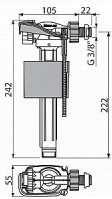

Alcadrain A160P napouštěcí ventil 3/8" - kovový

» Koupelny a WC » Sifony, vpusti, lapače, podlahové žlaby, napouštěcí/vypouštěcí ventily

[Alcadrain](#)

Balení	75,0000
Množství skladem	9,00
Kód produktu	24749
EAN	8595580566746

Napouštěcí ventil boční kovový závit pro plastové nádržky a předstěnové instalační systémy

Akustická skupina I <20 dB

Pracovní rozsah 0,05 - 1,6 MPa

Doporučený provozní tlak 0,5 - 0,8 MPa

Závit průměr 3/8 "

Pro plastové splachovací nádržky a předstěnové instalační systémy

Pro výměnu nebo náhradu

Pro instalaci na straně nádržky

Kompatibilní s předstěnovými instalačními systémy Alca řady A

Kovový závit délka 22 mm

Zabudované sítko pro zachycení nečistot

Plynulé uzavření bez rázů

Nastavitelná výška vodní hladiny

Malá citlivost na rozdíl tlaku ve vodovodním řádu

Materiál: POM

ČSN EN 14124

Dostupnost: 9,00 ks