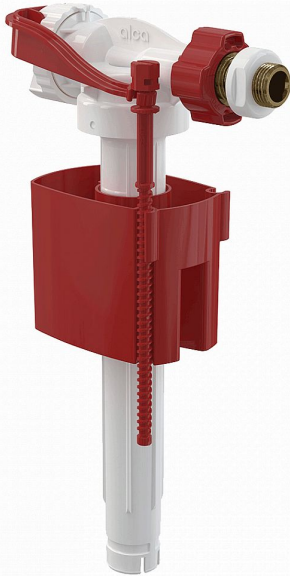

Alcadrain A160P napouštěcí ventil 3/8" - kovový

» Koupelny a WC » Sifony, vpusti, lapače, podlahové žlaby, napouštěcí/vypouštěcí ventily

[Alcadrain](#)

Balení	75,0000
Množství skladem	9,00
Kód produktu	24749
EAN	8595580566746

Napouštěcí ventil boční kovový závit pro plastové nádržky a předstěnové instalační systémy

Akustická skupina I <20 dB

Pracovní rozsah 0,05 - 1,6 MPa

Doporučený provozní tlak 0,5 - 0,8 MPa

Závit průměr 3/8 "

Pro plastové splachovací nádržky a předstěnové instalační systémy

Pro výměnu nebo náhradu

Pro instalaci na straně nádržky

Kompatibilní s předstěnovými instalačními systémy Alca řady A

Kovový závit délka 22 mm

Zabudované sítko pro zachycení nečistot

Plynulé uzavření bez rázů

Nastavitelná výška vodní hladiny

Malá citlivost na rozdíl tlaku ve vodovodním řádu

Materiál: POM

ČSN EN 14124

Dostupnost: 9,00 ks