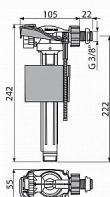

Alcadrain A160P napouštěcí ventil 3/8" - kovový

» Koupelny a WC » Sifony, vpusti, lapače, podlahové žlaby, napouštěcí/vypouštěcí ventily

[Alcadrain](#)

Balení	75,0000
Množství skladem	9,00
Kód produktu	24749
EAN	8595580566746

Napouštěcí ventil boční kovový závit pro plastové nádržky a předstěnové instalační systémy

Akustická skupina I <20 dB

Pracovní rozsah 0,05 - 1,6 MPa

Doporučený provozní tlak 0,5 - 0,8 MPa

Závit průměr 3/8 "

Pro plastové splachovací nádržky a předstěnové instalační systémy

Pro výměnu nebo náhradu

Pro instalaci na straně nádržky

Kompatibilní s předstěnovými instalačními systémy Alca řady A

Kovový závit délka 22 mm

Zabudované sítko pro zachycení nečistot

Plynulé uzavření bez rázů

Nastavitelná výška vodní hladiny

Malá citlivost na rozdíl tlaku ve vodovodním řádu

Materiál: POM

ČSN EN 14124

Dostupnost: 9,00 ks

Parametry zboží