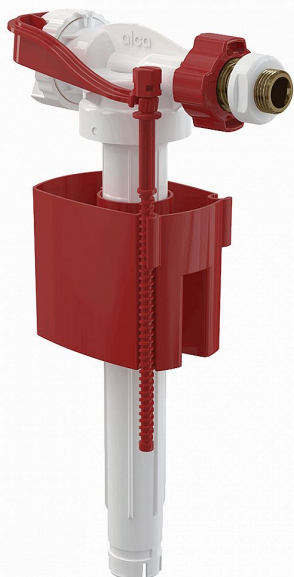

Alcadrain A160P napouštěcí ventil 3/8" - kovový

» Koupelny » Sifony, vpusti, lapače, podlahové žlaby, napouštěcí/vypouštěcí ventily

[Alcadrain](#)

Balení	75,00 ks
Množství skladem	6,00
Rezervováno	0,00
Kód produktu	24749
EAN	8595580566746

Napouštěcí ventil boční kovový závit pro plastové nádržky a předstěnové instalační systémy

Akustická skupina I <20 dB

Pracovní rozsah 0,05 - 1,6 MPa

Doporučený provozní tlak 0,5 - 0,8 MPa

Závit průměr 3/8 "

Pro plastové splachovací nádržky a předstěnové instalační systémy

Pro výměnu nebo náhradu

Pro instalaci na straně nádržky

Kompatibilní s předstěnovými instalačními systémy Alca řady A

Kovový závit délka 22 mm

Zabudované sítko pro zachycení nečistot

Plynulé uzavření bez rázů

Nastavitelná výška vodní hladiny

Malá citlivost na rozdíl tlaku ve vodovodním řádu

Materiál: POM

ČSN EN 14124

Cena bez DPH	253,80 Kč
Cena s DPH	307,10 Kč