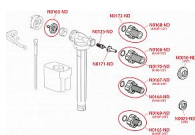

Alcadrain A160P napouštěcí ventil 3/8" - kovový

» Koupelny a WC » Sifony, vpusti, lapače, podlahové žlaby, napouštěcí/vypouštěcí ventily

[Alcadrain](#)

Balení	75,0000
Množství skladem	9,00
Kód produktu	24749
EAN	8595580566746

Napouštěcí ventil boční kovový závit pro plastové nádržky a předstěnové instalační systémy

Akustická skupina I <20 dB

Pracovní rozsah 0,05 - 1,6 MPa

Doporučený provozní tlak 0,5 - 0,8 MPa

Závit průměr 3/8 "

Pro plastové splachovací nádržky a předstěnové instalační systémy

Pro výměnu nebo náhradu

Pro instalaci na straně nádržky

Kompatibilní s předstěnovými instalačními systémy Alca řady A

Kovový závit délka 22 mm

Zabudované sítko pro zachycení nečistot

Plynulé uzavření bez rázů

Nastavitelná výška vodní hladiny

Malá citlivost na rozdíl tlaku ve vodovodním řádu

Materiál: POM

ČSN EN 14124

Dostupnost: 9,00 ks

Parametry zboží