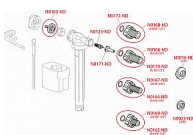

Alcadrain A160P napouštěcí ventil 3/8" - kovový

» Koupelny » Sifony, vpusti, lapače, podlahové žlaby, napouštěcí/vypouštěcí ventily

[Alcadrain](#)

Balení	75,00 ks
Množství skladem	6,00
Rezervováno	0,00
Kód produktu	24749
EAN	8595580566746

Napouštěcí ventil boční kovový závit pro plastové nádržky a předstěnové instalační systémy

Akustická skupina I <20 dB

Pracovní rozsah 0,05 - 1,6 MPa

Doporučený provozní tlak 0,5 - 0,8 MPa

Závit průměr 3/8 "

Pro plastové splachovací nádržky a předstěnové instalační systémy

Pro výměnu nebo náhradu

Pro instalaci na straně nádržky

Kompatibilní s předstěnovými instalačními systémy Alca řady A

Kovový závit délka 22 mm

Zabudované sítko pro zachycení nečistot

Plynulé uzavření bez rázů

Nastavitelná výška vodní hladiny

Malá citlivost na rozdíl tlaku ve vodovodním řádu

Materiál: POM

ČSN EN 14124

Cena bez DPH	253,80 Kč
Cena s DPH	307,10 Kč