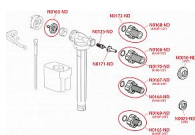

Alcadrain A160P napouštěcí ventil 3/8" - kovový

» Koupelny a WC » Sifony, vpusti, lapače, podlahové žlaby, napouštěcí/vypouštěcí ventily

[Alcadrain](#)

Balení	75,0000
Množství skladem	12,00
Kód produktu	24749
EAN	8595580566746

Napouštěcí ventil boční kovový závit pro plastové nádržky a předstěnové instalační systémy

Akustická skupina I <20 dB

Pracovní rozsah 0,05 - 1,6 MPa

Doporučený provozní tlak 0,5 - 0,8 MPa

Závit průměr 3/8 "

Pro plastové splachovací nádržky a předstěnové instalační systémy

Pro výměnu nebo náhradu

Pro instalaci na straně nádržky

Kompatibilní s předstěnovými instalačními systémy Alca řady A

Kovový závit délka 22 mm

Zabudované sítko pro zachycení nečistot

Plynulé uzavření bez rázů

Nastavitelná výška vodní hladiny

Malá citlivost na rozdíl tlaku ve vodovodním řádu

Materiál: POM

ČSN EN 14124

Dostupnost: 12,00 ks

Parametry zboží