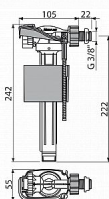

Alcadrain A160P napouštěcí ventil 3/8" - kovový

» Koupelny » Sifony, vpusti, lapače, podlahové žlaby, napouštěcí/vypouštěcí ventily

[Alcadrain](#)

Balení	75,00 ks
Množství skladem	6,00
Rezervováno	0,00
Kód produktu	24749
EAN	8595580566746

Napouštěcí ventil boční kovový závit pro plastové nádržky a předstěnové instalační systémy

Akustická skupina I <20 dB

Pracovní rozsah 0,05 - 1,6 MPa

Doporučený provozní tlak 0,5 - 0,8 MPa

Závit průměr 3/8 "

Pro plastové splachovací nádržky a předstěnové instalační systémy

Pro výměnu nebo náhradu

Pro instalaci na straně nádržky

Kompatibilní s předstěnovými instalačními systémy Alca řady A

Kovový závit délka 22 mm