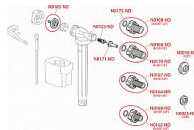

Alcadrain A160P napouštěcí ventil 3/8" - kovový

» Koupelny a WC » Sifony, vpusti, lapače, podlahové žlaby, napouštěcí/vypouštěcí ventily

[Alcadrain](#)

Balení	75,0000
Množství skladem	9,00
Kód produktu	24749
EAN	8595580566746

Napouštěcí ventil boční kovový závit pro plastové nádržky a předstěnové instalační systémy

Akustická skupina I <20 dB

Pracovní rozsah 0,05 - 1,6 MPa

Doporučený provozní tlak 0,5 - 0,8 MPa

Závit průměr 3/8 "

Pro plastové splachovací nádržky a předstěnové instalační systémy

Pro výměnu nebo náhradu

Pro instalaci na straně nádržky

Kompatibilní s předstěnovými instalačními systémy Alca řady A

Kovový závit délka 22 mm

Zabudované sítko pro zachycení nečistot

Plynulé uzavření bez rázů

Nastavitelná výška vodní hladiny

Malá citlivost na rozdíl tlaku ve vodovodním řádu

Materiál: POM

ČSN EN 14124

Dostupnost: 9,00 ks