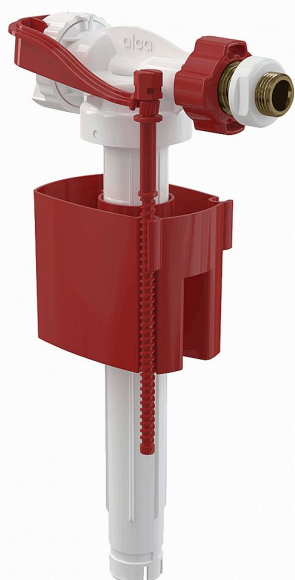

Alcadrain A160P napouštěcí ventil 3/8" - kovový

» Koupelny a WC » Sifony, vpusti, lapače, podlahové žlaby, napouštěcí/vypouštěcí ventily

[Alcadrain](#)

Balení	75,0000
Množství skladem	9,00
Kód produktu	24749
EAN	8595580566746

Napouštěcí ventil boční kovový závit pro plastové nádržky a předstěnové instalační systémy

Akustická skupina I <20 dB

Pracovní rozsah 0,05 - 1,6 MPa

Doporučený provozní tlak 0,5 - 0,8 MPa

Závit průměr 3/8 "

Pro plastové splachovací nádržky a předstěnové instalační systémy

Pro výměnu nebo náhradu

Pro instalaci na straně nádržky

Kompatibilní s předstěnovými instalačními systémy Alca řady A

Kovový závit délka 22 mm

Zabudované sítko pro zachycení nečistot

Plynulé uzavření bez rázů

Nastavitelná výška vodní hladiny

Malá citlivost na rozdíl tlaku ve vodovodním řádu

Materiál: POM

ČSN EN 14124

Dostupnost: 9,00 ks

Parametry zboží