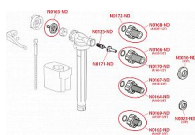

# Alcadrain A160 napouštěcí ventil 3/8" - boční - kov

» Koupelny a WC » Sifony, vpusti, lapače, podlahové žlaby, napouštěcí/vypouštěcí ventily

[Alcadrain](#)

|                  |               |
|------------------|---------------|
| Balení           | 75,0000       |
| Množství skladem | 6,00          |
| Kód produktu     | 7652          |
| EAN              | 8595580566715 |

Napouštěcí ventil boční kovový závit pro keramické nádržky  
Akustická skupina I <20 dB  
Pracovní rozsah 0,05 - 1,6 MPa  
Doporučený provozní tlak 0,5 - 0,8 MPa  
Závit průměr 3/8 "  
Univerzální ventil pro keramické splachovací nádržky  
Pro výměnu nebo náhradu  
Pro instalaci na straně nádržky  
Kovový závit délka 38 mm  
Zabudované sítko pro zachycení nečistot  
Plynulé uzavření bez rázů  
Nastavitelná výška vodní hladiny  
Malá citlivost na rozdíl tlaku ve vodovodním řádu  
Materiál: POM  
ČSN EN 14124