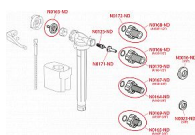

# Alcadrain A160 napouštěcí ventil 3/8" - boční - kov

» Koupelny a WC » Sifony, vpusti, lapače, podlahové žlaby, napouštěcí/vypouštěcí ventily

[Alcadrain](#)

Balení	75,0000
Množství skladem	6,00
Kód produktu	7652
EAN	8595580566715

Napouštěcí ventil boční kovový závit pro keramické nádržky  
Akustická skupina I <20 dB  
Pracovní rozsah 0,05 - 1,6 MPa  
Doporučený provozní tlak 0,5 - 0,8 MPa  
Závit průměr 3/8 "  
Univerzální ventil pro keramické splachovací nádržky  
Pro výměnu nebo náhradu  
Pro instalaci na straně nádržky  
Kovový závit délka 38 mm  
Zabudované sítko pro zachycení nečistot  
Plynulé uzavření bez rázů  
Nastavitelná výška vodní hladiny  
Malá citlivost na rozdíl tlaku ve vodovodním řádu  
Materiál: POM  
ČSN EN 14124