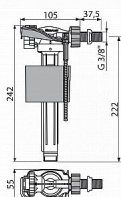

# Alcadrain A160 napouštěcí ventil 3/8" - boční - kov

» Koupelny a WC » Sifony, vpusti, lapače, podlahové žlaby, napouštěcí/vypouštěcí ventily

[Alcadrain](#)

|                  |               |
|------------------|---------------|
| Balení           | 75,0000       |
| Množství skladem | 6,00          |
| Kód produktu     | 7652          |
| EAN              | 8595580566715 |

Napouštěcí ventil boční kovový závit pro keramické nádržky  
Akustická skupina I <20 dB  
Pracovní rozsah 0,05 - 1,6 MPa  
Doporučený provozní tlak 0,5 - 0,8 MPa  
Závit průměr 3/8 "  
Univerzální ventil pro keramické splachovací nádržky  
Pro výměnu nebo náhradu  
Pro instalaci na straně nádržky  
Kovový závit délka 38 mm  
Zabudované sítko pro zachycení nečistot  
Plynulé uzavření bez rázů  
Nastavitelná výška vodní hladiny  
Malá citlivost na rozdíl tlaku ve vodovodním řádu  
Materiál: POM  
ČSN EN 14124