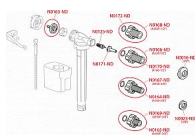

# Alcadrain A160 napouštěcí ventil 3/8" - boční - kov

» Koupelny » Sifony, vpusti, lapače, podlahové žlaby, napouštěcí/vypouštěcí ventily

[Alcadrain](#)

Balení	75,00 ks
Množství skladem	6,00
Rezervováno	0,00
Kód produktu	7652
EAN	8595580566715

Napouštěcí ventil boční kovový závit pro keramické nádržky

Akustická skupina I <20 dB

Pracovní rozsah 0,05 - 1,6 MPa

Doporučený provozní tlak 0,5 - 0,8 MPa

Závit průměr 3/8 "

Univerzální ventil pro keramické splachovací nádržky

Pro výměnu nebo náhradu

Pro instalaci na straně nádržky

Kovový závit délka 38 mm

Zabudované sítko pro zachycení nečistot

Plynulé uzavření bez rázů

Nastavitelná výška vodní hladiny

Malá citlivost na rozdíl tlaku ve vodovodním řádu