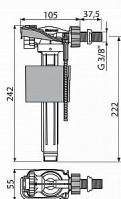

Alcadrain A160 napouštěcí ventil 3/8" - boční - kov

» Koupelny a WC » Sifony, vpusti, lapače, podlahové žlaby, napouštěcí/vypouštěcí ventily

[Alcadrain](#)

Balení	75,0000
Množství skladem	6,00
Rezervováno	3,00
Kód produktu	7652
EAN	8595580566715

Napouštěcí ventil boční kovový závit pro keramické nádržky
Akustická skupina I <20 dB
Pracovní rozsah 0,05 - 1,6 MPa
Doporučený provozní tlak 0,5 - 0,8 MPa
Závit průměr 3/8 "
Univerzální ventil pro keramické splachovací nádržky
Pro výměnu nebo náhradu
Pro instalaci na straně nádržky
Kovový závit délka 38 mm
Zabudované sítko pro zachycení nečistot
Plynulé uzavření bez rázů
Nastavitelná výška vodní hladiny
Malá citlivost na rozdíl tlaku ve vodovodním řádu
Materiál: POM
ČSN EN 14124