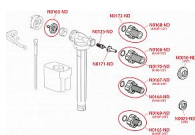

Alcadrain A160 napouštěcí ventil 3/8" - boční - kov

» Koupelny a WC » Sifony, vpusti, lapače, podlahové žlaby, napouštěcí/vypouštěcí ventily

[Alcadrain](#)

Balení	75,0000
Množství skladem	6,00
Rezervováno	3,00
Kód produktu	7652
EAN	8595580566715

Napouštěcí ventil boční kovový závit pro keramické nádržky
Akustická skupina I <20 dB
Pracovní rozsah 0,05 - 1,6 MPa
Doporučený provozní tlak 0,5 - 0,8 MPa
Závit průměr 3/8 "
Univerzální ventil pro keramické splachovací nádržky
Pro výměnu nebo náhradu
Pro instalaci na straně nádržky
Kovový závit délka 38 mm
Zabudované sítko pro zachycení nečistot
Plynulé uzavření bez rázů
Nastavitelná výška vodní hladiny
Malá citlivost na rozdíl tlaku ve vodovodním řádu
Materiál: POM
ČSN EN 14124