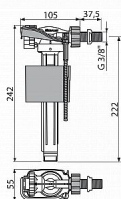

# Alcadrain A160 napouštěcí ventil 3/8" - boční - kov

» Koupelny » Sifony, vpusti, lapače, podlahové žlaby, napouštěcí/vypouštěcí ventily

[Alcadrain](#)

Balení	75,00 ks
Množství skladem	6,00
Rezervováno	0,00
Kód produktu	7652
EAN	8595580566715

Napouštěcí ventil boční kovový závit pro keramické nádržky

Akustická skupina I <20 dB

Pracovní rozsah 0,05 - 1,6 MPa

Doporučený provozní tlak 0,5 - 0,8 MPa

Závit průměr 3/8 "

Univerzální ventil pro keramické splachovací nádržky

Pro výměnu nebo náhradu

Pro instalaci na straně nádržky

Kovový závit délka 38 mm

Zabudované sítko pro zachycení nečistot

Plynulé uzavření bez rázů

Nastavitelná výška vodní hladiny

Malá citlivost na rozdíl tlaku ve vodovodním řádu