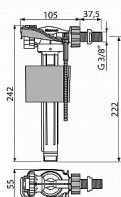

# Alcadrain A160 napouštěcí ventil 3/8" - boční - kov

» Koupelny a WC » Sifony, vpusti, lapače, podlahové žlaby, napouštěcí/vypouštěcí ventily

[Alcadrain](#)

Balení	75,0000
Množství skladem	6,00
Kód produktu	7652
EAN	8595580566715

Napouštěcí ventil boční kovový závit pro keramické nádržky  
Akustická skupina I <20 dB  
Pracovní rozsah 0,05 - 1,6 MPa  
Doporučený provozní tlak 0,5 - 0,8 MPa  
Závit průměr 3/8 "  
Univerzální ventil pro keramické splachovací nádržky  
Pro výměnu nebo náhradu  
Pro instalaci na straně nádržky  
Kovový závit délka 38 mm  
Zabudované sítko pro zachycení nečistot  
Plynulé uzavření bez rázů  
Nastavitelná výška vodní hladiny  
Malá citlivost na rozdíl tlaku ve vodovodním řádu  
Materiál: POM  
ČSN EN 14124