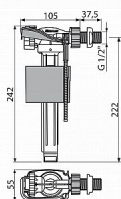

# Alcadrain A160 napouštěcí ventil 1/2" boční - kov

» Koupelny » Sifony, vpusti, lapače, podlahové žlaby, napouštěcí/vypouštěcí ventily

[Alcadrain](#)

Balení	75,00 ks
Množství skladem	6,00
Rezervováno	0,00
Kód produktu	7840
EAN	8595580566722

Napouštěcí ventil boční kovový závit pro keramické nádržky  
Akustická skupina I <20 dB  
Pracovní rozsah 0,05 - 1,6 MPa  
Doporučený provozní tlak 0,5 - 0,8 MPa  
Závit průměr 1/2 "  
Univerzální ventil pro keramické splachovací nádržky  
Pro výměnu nebo náhradu  
Pro instalaci na straně nádržky  
Kovový závit délka 38 mm  
Zabudované sítko pro zachycení nečistot  
Plynulé uzavření bez rázů  
Nastavitelná výška vodní hladiny  
Malá citlivost na rozdíl tlaku ve vodovodním řádu  
Materiál: POM  
ČSN EN 14124