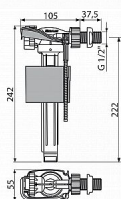

Alcadrain A160 napouštěcí ventil 1/2" boční - kov

» Koupelny a WC » Sifony, vpusti, lapače, podlahové žlaby, napouštěcí/vypouštěcí ventily

[Alcadrain](#)

Balení	75,0000
Množství skladem	3,00
Kód produktu	7840
EAN	8595580566722

Napouštěcí ventil boční kovový závit pro keramické nádržky
Akustická skupina I <20 dB
Pracovní rozsah 0,05 - 1,6 MPa
Doporučený provozní tlak 0,5 - 0,8 MPa
Závit průměr 1/2 "
Univerzální ventil pro keramické splachovací nádržky
Pro výměnu nebo náhradu
Pro instalaci na straně nádržky
Kovový závit délka 38 mm
Zabudované sítko pro zachycení nečistot
Plynulé uzavření bez rázů
Nastavitelná výška vodní hladiny
Malá citlivost na rozdíl tlaku ve vodovodním řádu
Materiál: POM
ČSN EN 14124