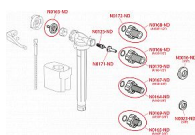

Alcadrain A160 napouštěcí ventil 1/2" boční - kov

» Koupelny a WC » Sifony, vpusti, lapače, podlahové žlaby, napouštěcí/vypouštěcí ventily

[Alcadrain](#)

Balení	75,0000
Množství skladem	5,00
Kód produktu	7840
EAN	8595580566722

Napouštěcí ventil boční kovový závit pro keramické nádržky
Akustická skupina I <20 dB
Pracovní rozsah 0,05 - 1,6 MPa
Doporučený provozní tlak 0,5 - 0,8 MPa
Závit průměr 1/2 "
Univerzální ventil pro keramické splachovací nádržky
Pro výměnu nebo náhradu
Pro instalaci na straně nádržky
Kovový závit délka 38 mm
Zabudované sítko pro zachycení nečistot
Plynulé uzavření bez rázů
Nastavitelná výška vodní hladiny
Malá citlivost na rozdíl tlaku ve vodovodním řádu
Materiál: POM
ČSN EN 14124