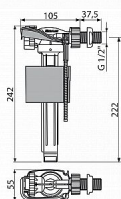

Alcadrain A160 napouštěcí ventil 1/2" boční - kov

» Koupelny a WC » Sifony, vpusti, lapače, podlahové žlaby, napouštěcí/vypouštěcí ventily

[Alcadrain](#)

Balení	75,0000
Množství skladem	5,00
Kód produktu	7840
EAN	8595580566722

Napouštěcí ventil boční kovový závit pro keramické nádržky
Akustická skupina I <20 dB
Pracovní rozsah 0,05 - 1,6 MPa
Doporučený provozní tlak 0,5 - 0,8 MPa
Závit průměr 1/2 "
Univerzální ventil pro keramické splachovací nádržky
Pro výměnu nebo náhradu
Pro instalaci na straně nádržky
Kovový závit délka 38 mm
Zabudované sítko pro zachycení nečistot
Plynulé uzavření bez rázů
Nastavitelná výška vodní hladiny
Malá citlivost na rozdíl tlaku ve vodovodním řádu
Materiál: POM
ČSN EN 14124