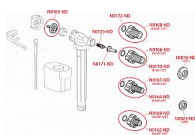

# Alcadrain A160 napouštěcí ventil 1/2" boční - kov

» Koupelny » Sifony, vpusti, lapače, podlahové žlaby, napouštěcí/vypouštěcí ventily

[Alcadrain](#)

Balení	75,00 ks
Množství skladem	6,00
Rezervováno	0,00
Kód produktu	7840
EAN	8595580566722

Napouštěcí ventil boční kovový závit pro keramické nádržky  
Akustická skupina I <20 dB  
Pracovní rozsah 0,05 - 1,6 MPa  
Doporučený provozní tlak 0,5 - 0,8 MPa  
Závit průměr 1/2 "  
Univerzální ventil pro keramické splachovací nádržky  
Pro výměnu nebo náhradu  
Pro instalaci na straně nádržky  
Kovový závit délka 38 mm  
Zabudované sítko pro zachycení nečistot  
Plynulé uzavření bez rázů  
Nastavitelná výška vodní hladiny  
Malá citlivost na rozdíl tlaku ve vodovodním řádu  
Materiál: POM  
ČSN EN 14124