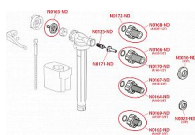

Alcadrain A160 napouštěcí ventil 1/2" boční - kov

» Koupelny a WC » Sifony, vpusti, lapače, podlahové žlaby, napouštěcí/vypouštěcí ventily

[Alcadrain](#)

Balení	75,0000
Množství skladem	3,00
Kód produktu	7840
EAN	8595580566722

Napouštěcí ventil boční kovový závit pro keramické nádržky
Akustická skupina I <20 dB
Pracovní rozsah 0,05 - 1,6 MPa
Doporučený provozní tlak 0,5 - 0,8 MPa
Závit průměr 1/2 "
Univerzální ventil pro keramické splachovací nádržky
Pro výměnu nebo náhradu
Pro instalaci na straně nádržky
Kovový závit délka 38 mm
Zabudované sítko pro zachycení nečistot
Plynulé uzavření bez rázů
Nastavitelná výška vodní hladiny
Malá citlivost na rozdíl tlaku ve vodovodním řádu
Materiál: POM
ČSN EN 14124