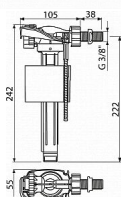

Alcadrain A150UNI napouštěcí ventil - boční - univerzální

» Koupelny a WC » Sifony, vpusti, lapače, podlahové žlaby, napouštěcí/vypouštěcí ventily

[Alcadrain](#)

Balení	1,0000
Množství skladem	24,00
Kód produktu	36712
EAN	8595580570637

Napouštěcí ventil boční, univerzální
Akustická skupina I <20 dB
Pracovní rozsah 0,05 - 1,6 MPa
Doporučený provozní tlak 0,5 - 0,8 MPa
Závit průměr 1/2 "
Závit průměr 3/8 "
Pro předstěnové instalační systémy
Pro výměnu nebo náhradu
Pro instalaci na straně nádržky
Univerzální ventil pro plastové i keramické splachovací nádržky
Plastový závit délka 38 mm
Zabudované sítko pro zachycení nečistot
Plynulé uzavření bez rázů
Nastavitelná výška vodní hladiny
Malá citlivost na rozdíl tlaku ve vodovodním řádu
Materiál: POM
ČSN EN 14124

Dostupnost: 24,00 ks

Parametry zboží

Výrobce Alcadrain