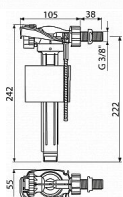

Alcadrain A150UNI napouštěcí ventil - boční - univerzální

» Koupelny » Sifony, vpusti, lapače, podlahové žlaby, napouštěcí/vypouštěcí ventily

[Alcadrain](#)

Balení	1,00 ks
Množství skladem	19,00
Rezervováno	13,00
Kód produktu	36712
EAN	8595580570637

Napouštěcí ventil boční, univerzální

Akustická skupina I <20 dB

Pracovní rozsah 0,05 - 1,6 MPa

Doporučený provozní tlak 0,5 - 0,8 MPa

Závit průměr 1/2 "

Závit průměr 3/8 "

Pro předstěnové instalační systémy

Pro výměnu nebo náhradu

Pro instalaci na straně nádržky

Univerzální ventil pro plastové i keramické splachovací nádržky

Plastový závit délka 38 mm

Zabudované sítko pro zachycení nečistot

Plynulé uzavření bez rázů

Nastavitelná výška vodní hladiny

Malá citlivost na rozdíl tlaku ve vodovodním řádu

Materiál: POM

ČSN EN 14124

Cena bez DPH 167,40 Kč

Cena s DPH 202,55 Kč

Dostupnost: 6,00 ks