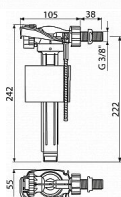

Alcadrain A150UNI napouštěcí ventil - boční - univerzální

» Koupelny a WC » Sifony, vpusti, lapače, podlahové žlaby, napouštěcí/vypouštěcí ventily

[Alcadrain](#)

Balení	1,0000
Množství skladem	30,00
Rezervováno	5,00
Kód produktu	36712
EAN	8595580570637

Napouštěcí ventil boční, univerzální

Akustická skupina I <20 dB

Pracovní rozsah 0,05 - 1,6 MPa

Doporučený provozní tlak 0,5 - 0,8 MPa

Závit průměr 1/2 "

Závit průměr 3/8 "

Pro předstěnové instalační systémy

Pro výměnu nebo náhradu

Pro instalaci na straně nádržky

Univerzální ventil pro plastové i keramické splachovací nádržky

Plastový závit délka 38 mm

Zabudované sítko pro zachycení nečistot

Plynulé uzavření bez rázů

Nastavitelná výška vodní hladiny

Malá citlivost na rozdíl tlaku ve vodovodním řádu

Materiál: POM

ČSN EN 14124

Dostupnost:

25,00 ks