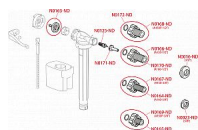

Alcadrain A150UNI napouštěcí ventil - boční - univerzální

» Koupelny » Sifony, vpusti, lapače, podlahové žlaby, napouštěcí/vypouštěcí ventily

[Alcadrain](#)

Balení	1,00 ks
Množství skladem	19,00
Rezervováno	13,00
Kód produktu	36712
EAN	8595580570637

Napouštěcí ventil boční, univerzální

Akustická skupina I <20 dB

Pracovní rozsah 0,05 - 1,6 MPa

Doporučený provozní tlak 0,5 - 0,8 MPa

Závit průměr 1/2 "

Závit průměr 3/8 "

Pro předstěnové instalační systémy

Pro výměnu nebo náhradu

Pro instalaci na straně nádržky

Univerzální ventil pro plastové i keramické splachovací nádržky

Plastový závit délka 38 mm

Zabudované sítko pro zachycení nečistot

Plynulé uzavření bez rázů

Nastavitelná výška vodní hladiny

Malá citlivost na rozdíl tlaku ve vodovodním řádu

Materiál: POM

ČSN EN 14124

Cena bez DPH 167,40 Kč

Cena s DPH 202,55 Kč

Dostupnost: 6,00 ks