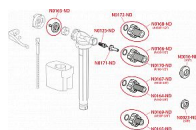

Alcadrain A150UNI napouštěcí ventil - boční - univerzální

» Koupelny a WC » Sifony, vpusti, lapače, podlahové žlaby, napouštěcí/vypouštěcí ventily

[Alcadrain](#)

Balení	1,0000
Množství skladem	24,00
Kód produktu	36712
EAN	8595580570637

Napouštěcí ventil boční, univerzální
Akustická skupina I <20 dB
Pracovní rozsah 0,05 - 1,6 MPa
Doporučený provozní tlak 0,5 - 0,8 MPa
Závit průměr 1/2 "
Závit průměr 3/8 "
Pro předstěnové instalační systémy
Pro výměnu nebo náhradu
Pro instalaci na straně nádržky
Univerzální ventil pro plastové i keramické splachovací nádržky
Plastový závit délka 38 mm
Zabudované sítko pro zachycení nečistot
Plynulé uzavření bez rázů
Nastavitelná výška vodní hladiny
Malá citlivost na rozdíl tlaku ve vodovodním řádu
Materiál: POM
ČSN EN 14124