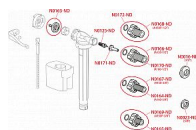

Alcadrain A150UNI napouštěcí ventil - boční - univerzální

» Koupelny a WC » Sifony, vpusti, lapače, podlahové žlaby, napouštěcí/vypouštěcí ventily

[Alcadrain](#)

Balení	1,0000
Množství skladem	30,00
Rezervováno	5,00
Kód produktu	36712
EAN	8595580570637

Napouštěcí ventil boční, univerzální

Akustická skupina I <20 dB

Pracovní rozsah 0,05 - 1,6 MPa

Doporučený provozní tlak 0,5 - 0,8 MPa

Závit průměr 1/2 "

Závit průměr 3/8 "

Pro předstěnové instalační systémy

Pro výměnu nebo náhradu

Pro instalaci na straně nádržky

Univerzální ventil pro plastové i keramické splachovací nádržky

Plastový závit délka 38 mm

Zabudované sítko pro zachycení nečistot

Plynulé uzavření bez rázů

Nastavitelná výška vodní hladiny

Malá citlivost na rozdíl tlaku ve vodovodním řádu

Materiál: POM

ČSN EN 14124

Dostupnost:

25,00 ks