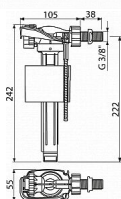

Alcadrain A150 napouštěcí ventil 3/8"- boční

» Koupelny » Sifony, vpusti, lapače, podlahové žlaby, napouštěcí/vypouštěcí ventily

[Alcadrain](#)

Balení	75,00 ks
Množství skladem	51,00
Rezervováno	19,00
Kód produktu	1080
EAN	8595580566685

Napouštěcí ventil boční pro keramické nádržky

Akustická skupina I <20 dB

Pracovní rozsah 0,05 - 1,6 MPa

Doporučený provozní tlak 0,5 - 0,8 MPa

Závit průměr 3/8 "

Univerzální ventil pro keramické splachovací nádržky

Pro výměnu nebo náhradu

Pro instalaci na straně nádržky

Plastový závit délka 38 mm

Zabudované sítko pro zachycení nečistot

Plynulé uzavření bez rázů

Nastavitelná výška vodní hladiny

Malá citlivost na rozdíl tlaku ve vodovodním řádu