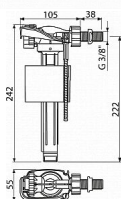

Alcadrain A150 napouštěcí ventil 3/8"- boční

» Koupelny a WC » Sifony, vpusti, lapače, podlahové žlaby, napouštěcí/vypouštěcí ventily

[Alcadrain](#)

Balení	75,0000
Množství skladem	96,00
Kód produktu	1080
EAN	8595580566685

Napouštěcí ventil boční pro keramické nádržky

Akustická skupina I <20 dB

Pracovní rozsah 0,05 - 1,6 MPa

Doporučený provozní tlak 0,5 - 0,8 MPa

Závit průměr 3/8 "

Univerzální ventil pro keramické splachovací nádržky

Pro výměnu nebo náhradu

Pro instalaci na straně nádržky

Plastový závit délka 38 mm

Zabudované sítko pro zachycení nečistot

Plynulé uzavření bez rázů

Nastavitelná výška vodní hladiny

Malá citlivost na rozdíl tlaku ve vodovodním řádu