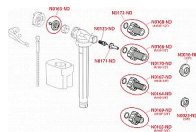

# Alcadrain A150 napouštěcí ventil 3/8"- boční

» Koupelny a WC » Sifony, vpusti, lapače, podlahové žlaby, napouštěcí/vypouštěcí ventily

[Alcadrain](#)

Balení	75,0000
Množství skladem	90,00
Kód produktu	1080
EAN	8595580566685

Napouštěcí ventil boční pro keramické nádržky

Akustická skupina I <20 dB

Pracovní rozsah 0,05 - 1,6 MPa

Doporučený provozní tlak 0,5 - 0,8 MPa

Závit průměr 3/8 "

Univerzální ventil pro keramické splachovací nádržky

Pro výměnu nebo náhradu

Pro instalaci na straně nádržky

Plastový závit délka 38 mm

Zabudované sítko pro zachycení nečistot

Plynulé uzavření bez rázů

Nastavitelná výška vodní hladiny

Malá citlivost na rozdíl tlaku ve vodovodním řádu