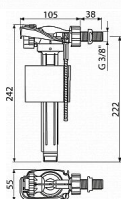

Alcadrain A150 napouštěcí ventil 3/8"- boční

» Koupelny a WC » Sifony, vpusti, lapače, podlahové žlaby, napouštěcí/vypouštěcí ventily

[Alcadrain](#)

Balení	75,0000
Množství skladem	23,00
Rezervováno	14,00
Kód produktu	1080
EAN	8595580566685

Napouštěcí ventil boční pro keramické nádržky

Akustická skupina I <20 dB

Pracovní rozsah 0,05 - 1,6 MPa

Doporučený provozní tlak 0,5 - 0,8 MPa

Závit průměr 3/8 "

Univerzální ventil pro keramické splachovací nádržky

Pro výměnu nebo náhradu

Pro instalaci na straně nádržky

Plastový závit délka 38 mm

Zabudované sítko pro zachycení nečistot

Plynulé uzavření bez rázů

Nastavitelná výška vodní hladiny

Malá citlivost na rozdíl tlaku ve vodovodním řádu