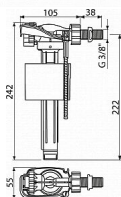

# Alcadrain A150 napouštěcí ventil 3/8"- boční

» Koupelny a WC » Sifony, vpusti, lapače, podlahové žlaby, napouštěcí/vypouštěcí ventily

[Alcadrain](#)

Balení	75,0000
Množství skladem	90,00
Kód produktu	1080
EAN	8595580566685

Napouštěcí ventil boční pro keramické nádržky

Akustická skupina I <20 dB

Pracovní rozsah 0,05 - 1,6 MPa

Doporučený provozní tlak 0,5 - 0,8 MPa

Závit průměr 3/8 "

Univerzální ventil pro keramické splachovací nádržky

Pro výměnu nebo náhradu

Pro instalaci na straně nádržky

Plastový závit délka 38 mm

Zabudované sítko pro zachycení nečistot

Plynulé uzavření bez rázů

Nastavitelná výška vodní hladiny

Malá citlivost na rozdíl tlaku ve vodovodním řádu