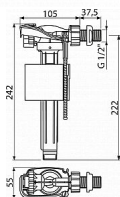

# Alcadrain A150 napouštěcí ventil 1/2" - boční

» Koupelny » Sifony, vpusti, lapače, podlahové žlaby, napouštěcí/vypouštěcí ventily

[Alcadrain](#)

Balení	75,00 ks
Množství skladem	81,00
Rezervováno	6,00
Kód produktu	3017
EAN	8595580566678

Napouštěcí ventil boční pro keramické nádržky

Akustická skupina I <20 dB

Pracovní rozsah 0,05 - 1,6 MPa

Doporučený provozní tlak 0,5 - 0,8 MPa

Závit průměr 1/2 "

Univerzální ventil pro keramické splachovací nádržky

Pro výměnu nebo náhradu

Pro instalaci na straně nádržky

Plastový závit délka 38 mm

Zabudované sítko pro zachycení nečistot

Plynulé uzavření bez rázů

Nastavitelná výška vodní hladiny

Malá citlivost na rozdíl tlaku ve vodovodním řádu