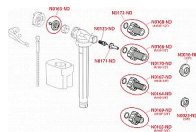

# Alcadrain A150 napouštěcí ventil 1/2" - boční

» Koupelny a WC » Sifony, vpusti, lapače, podlahové žlaby, napouštěcí/vypouštěcí ventily

[Alcadrain](#)

Balení	75,0000
Množství skladem	130,00
Rezervováno	1,00
Kód produktu	3017
EAN	8595580566678

Napouštěcí ventil boční pro keramické nádržky

Akustická skupina I <20 dB

Pracovní rozsah 0,05 - 1,6 MPa

Doporučený provozní tlak 0,5 - 0,8 MPa

Závit průměr 1/2 "

Univerzální ventil pro keramické splachovací nádržky

Pro výměnu nebo náhradu

Pro instalaci na straně nádržky

Plastový závit délka 38 mm

Zabudované sítko pro zachycení nečistot

Plynulé uzavření bez rázů

Nastavitelná výška vodní hladiny

Malá citlivost na rozdíl tlaku ve vodovodním řádu