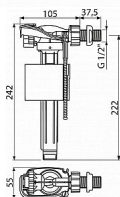

Alcadrain A150 napouštěcí ventil 1/2" - boční

» Koupelny a WC » Sifony, vpusti, lapače, podlahové žlaby, napouštěcí/vypouštěcí ventily

[Alcadrain](#)

Balení	75,0000
Množství skladem	130,00
Rezervováno	1,00
Kód produktu	3017
EAN	8595580566678

Napouštěcí ventil boční pro keramické nádržky

Akustická skupina I <20 dB

Pracovní rozsah 0,05 - 1,6 MPa

Doporučený provozní tlak 0,5 - 0,8 MPa

Závit průměr 1/2 "

Univerzální ventil pro keramické splachovací nádržky

Pro výměnu nebo náhradu

Pro instalaci na straně nádržky

Plastový závit délka 38 mm

Zabudované sítko pro zachycení nečistot

Plynulé uzavření bez rázů

Nastavitelná výška vodní hladiny

Malá citlivost na rozdíl tlaku ve vodovodním řádu

Materiál: POM

ČSN EN 14124

Dostupnost: více než 100

Parametry zboží

Výrobce Alcadrain