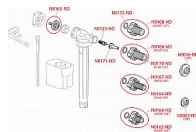

# Alcadrain A150 napouštěcí ventil 1/2" - boční

» Koupelny a WC » Sifony, vpusti, lapače, podlahové žlaby, napouštěcí/vypouštěcí ventily

[Alcadrain](#)

Balení	75,0000
Množství skladem	73,00
Rezervováno	10,00
Kód produktu	3017
EAN	8595580566678

Napouštěcí ventil boční pro keramické nádržky

Akustická skupina I <20 dB

Pracovní rozsah 0,05 - 1,6 MPa

Doporučený provozní tlak 0,5 - 0,8 MPa

Závit průměr 1/2 "

Univerzální ventil pro keramické splachovací nádržky

Pro výměnu nebo náhradu

Pro instalaci na straně nádržky

Plastový závit délka 38 mm

Zabudované sítko pro zachycení nečistot

Plynulé uzavření bez rázů

Nastavitelná výška vodní hladiny

Malá citlivost na rozdíl tlaku ve vodovodním řádu