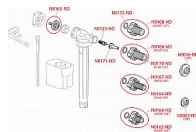

Alcadrain A150 napouštěcí ventil 1/2" - boční

» Koupelny a WC » Sifony, vpusti, lapače, podlahové žlaby, napouštěcí/vypouštěcí ventily

[Alcadrain](#)

Balení	75,0000
Množství skladem	105,00
Rezervováno	1,00
Kód produktu	3017
EAN	8595580566678

Napouštěcí ventil boční pro keramické nádržky

Akustická skupina I <20 dB

Pracovní rozsah 0,05 - 1,6 MPa

Doporučený provozní tlak 0,5 - 0,8 MPa

Závit průměr 1/2 "

Univerzální ventil pro keramické splachovací nádržky

Pro výměnu nebo náhradu

Pro instalaci na straně nádržky

Plastový závit délka 38 mm

Zabudované sítko pro zachycení nečistot

Plynulé uzavření bez rázů

Nastavitelná výška vodní hladiny

Malá citlivost na rozdíl tlaku ve vodovodním řádu