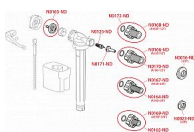

# Alcadrain A150 napouštěcí ventil 1/2" - boční

» Koupelny » Sifony, vpusti, lapače, podlahové žlaby, napouštěcí/vypouštěcí ventily

[Alcadrain](#)

Balení	75,00 ks
Množství skladem	81,00
Rezervováno	6,00
Kód produktu	3017
EAN	8595580566678

Napouštěcí ventil boční pro keramické nádržky

Akustická skupina I <20 dB

Pracovní rozsah 0,05 - 1,6 MPa

Doporučený provozní tlak 0,5 - 0,8 MPa

Závit průměr 1/2 "

Univerzální ventil pro keramické splachovací nádržky

Pro výměnu nebo náhradu

Pro instalaci na straně nádržky

Plastový závit délka 38 mm

Zabudované sítko pro zachycení nečistot

Plynulé uzavření bez rázů

Nastavitelná výška vodní hladiny

Malá citlivost na rozdíl tlaku ve vodovodním řádu