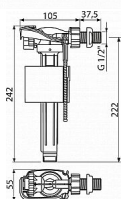

# Alcadrain A150 napouštěcí ventil 1/2" - boční

» Koupelny a WC » Sifony, vpusti, lapače, podlahové žlaby, napouštěcí/vypouštěcí ventily

[Alcadrain](#)

Balení	75,0000
Množství skladem	73,00
Rezervováno	10,00
Kód produktu	3017
EAN	8595580566678

Napouštěcí ventil boční pro keramické nádržky

Akustická skupina I <20 dB

Pracovní rozsah 0,05 - 1,6 MPa

Doporučený provozní tlak 0,5 - 0,8 MPa

Závit průměr 1/2 "

Univerzální ventil pro keramické splachovací nádržky

Pro výměnu nebo náhradu

Pro instalaci na straně nádržky

Plastový závit délka 38 mm

Zabudované sítko pro zachycení nečistot

Plynulé uzavření bez rázů

Nastavitelná výška vodní hladiny

Malá citlivost na rozdíl tlaku ve vodovodním řádu