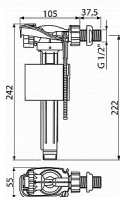

Alcadrain A150 napouštěcí ventil 1/2" - boční

» Koupelny a WC » Sifony, vpusti, lapače, podlahové žlaby, napouštěcí/vypouštěcí ventily

[Alcadrain](#)

Balení	75,0000
Množství skladem	105,00
Rezervováno	1,00
Kód produktu	3017
EAN	8595580566678

Napouštěcí ventil boční pro keramické nádržky

Akustická skupina I <20 dB

Pracovní rozsah 0,05 - 1,6 MPa

Doporučený provozní tlak 0,5 - 0,8 MPa

Závit průměr 1/2 "

Univerzální ventil pro keramické splachovací nádržky

Pro výměnu nebo náhradu

Pro instalaci na straně nádržky

Plastový závit délka 38 mm

Zabudované sítko pro zachycení nečistot

Plynulé uzavření bez rázů

Nastavitelná výška vodní hladiny

Malá citlivost na rozdíl tlaku ve vodovodním řádu