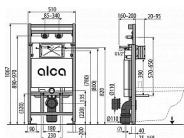

Montážní rám s nádržkou pro výlevku s odpadem DN90/110 a baterii

Připojení vody zezadu nebo shora montážními otvory G1/2 "

Funkční rozsah tlaku vody 0,05 - 0,8 MPa

Doporučený rozsah tlaku vody 0,3 - 0,6 MPa

Pro montáž nástěnné armatury

Pro závěsnou výlevku s roztečí kotevních šroubů až do 420 mm a odpadem Ø90/110

Pro montáž před nosnou stěnu nebo do sádkartonové konstrukce

Pro vyvedení nástěnné armatury

Vestavěná nádržka umožňuje opláchnutí výlevky

Výškově stavitelné příčky

Otočná příčka pro uchycení nástěnné armatury s roztečí 65-150 mm

Rohový ventil s možností na napojení na potrubní systém Mepla

Konstrukce rámu dovoluje kotvení k samostatně dostatečně nosné sádkartonové příčce nebo před nosnou stěnu