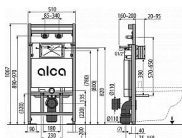

Montážní rám s nádržkou pro výlevku s odpadem DN90/110 a baterii

Připojení vody zezadu nebo shora montážními otvory G1/2 "

Funkční rozsah tlaku vody 0,05 - 0,8 MPa

Doporučený rozsah tlaku vody 0,3 - 0,6 MPa

Výškově stavitelné příčky

Otočná příčka pro uchycení nástěnné armatury s roztečí 65-150 mm

Rohový ventil s možností na napojení na potrubní systém Mepla

Konstrukce rámu dovoluje kotvení k samostatně dostatečně nosné sádkartonové příčce nebo před nosnou stěnu