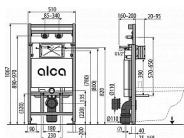

Montážní rám s nádržkou pro výlevku s odpadem DN90/110 a baterii

Připojení vody zezadu nebo shora montážními otvory G1/2 "

Funkční rozsah tlaku vody 0,05 - 0,8 MPa

Doporučený rozsah tlaku vody 0,3 - 0,6 MPa

Výškově stavitelné příčky

Otočná příčka pro uchycení nástěnné armatury s roztečí 65-150 mm

Rohový ventil s možností na napojení na potrubní systém Mepla

Konstrukce rámu dovoluje kotvení k samostatně dostatečně nosné sádkartonové příčce nebo před nosnou stěnu