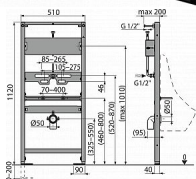

# Alcadrain A107S/1120 rám pro pisoár

» Koupelny a WC » WC + sedátka + moduly » Moduly

[Alcadrain](#)

Balení	1,0000
Množství skladem	2,00
Kód produktu	11444
EAN	8595580578985

Pro závěsný pisoár  
Pro automatický splachovač (senzor) před nosnou stěnu nebo do sádkartonové příčky  
Pro montáž před nosnou stěnu nebo do sádkartonové konstrukce