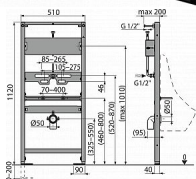

Alcadrain A107S/1120 rám pro pisoár

» Koupelny a WC » WC + sedátka + moduly » Moduly

[Alcadrain](#)

Balení	1,0000
Množství skladem	4,00
Rezervováno	4,00
Kód produktu	11444
EAN	8595580578985

Pro závěsný pisoár