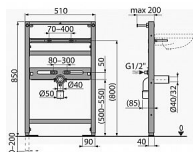

Alcadrain A104/850 montážní rám pro umyvadlo

» Koupelny a WC » WC + sedátka + moduly

[Alcadrain](#)

Balení	1,0000
Množství skladem	1,00
Kód produktu	618346
EAN	8595580500641

- Pro závěsné umyvadlo
- Pro montáž stojánkové armatury
- Pro montáž před nosnou stěnu nebo do sádrokartonové konstrukce

• **Vlastnosti:**

- Samonosný rám
- Výškově stavitelné příčky
- Nastavitelné kotvící výsuvné nohy s brzdou v rozmezí 0-200 mm
- Rozteč upevnění umyvadla 70-400 mm
- Rozteč přívodu vody 80-300 mm
- Konstrukce rámu dovoluje kotvení k samostatně dostatečně nosné sádrokartonové příčce nebo před nosnou stěnu
- Materiál: kov ošetřený práškovou barvou

Parametry zboží

1,00 ks

Výrobce Alcadrain