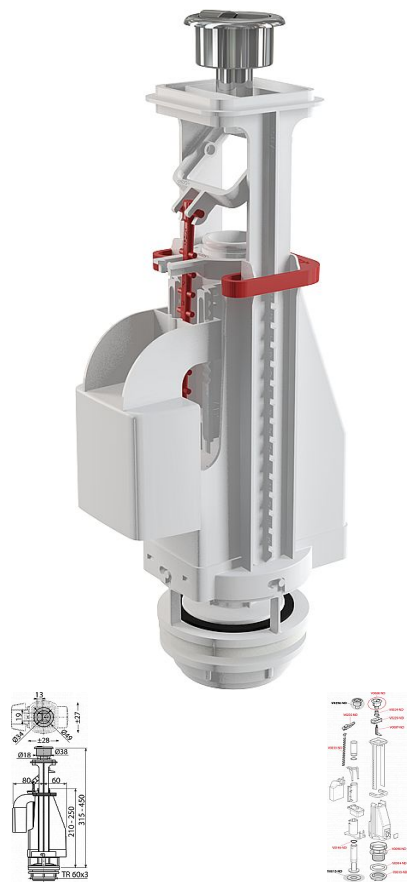

# Alcadrain A08A vypouštěcí ventil s dvoutlačítkem

» Koupelny a WC » Sifony, vpusti, lapače, podlahové žlaby, napouštěcí/vypouštěcí ventily

[Alcadrain](#)

Balení	16,0000
Množství skladem	19,00
Rezervováno	5,00
Kód produktu	38689
EAN	8595580532772

Vypouštěcí ventil s dvoutlačítkem

Rozsah nastavení výšky 315 - 450 mm

Funkční požadavky třída I

Objem jednotlivého spláchnutí je dán velikostí a objemem nádržky

Pro keramické splachovací nádržky

Pro výměnu nebo náhradu

Konstrukce umožňuje seřízení optimální výšky ventilu dle výšky nádržky

Vypouštěcí mechanismus DUAL 3/6 l

Clona pro nastavení množství vypouštěné vody

Možnost nastavení tlačítka mimo osu ventilu

Tlačítka DUAL pochromované