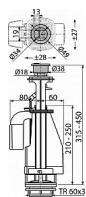

Alcadrain A08A vypouštěcí ventil s dvoutlačítkem

» Koupelny a WC » Sifony, vpusti, lapače, podlahové žlaby, napouštěcí/vypouštěcí ventily

[Alcadrain](#)

Balení	16,0000
Množství skladem	6,00
Rezervováno	2,00
Kód produktu	38689
EAN	8595580532772

Vypouštěcí ventil s dvoutlačítkem

Rozsah nastavení výšky 315 - 450 mm

Funkční požadavky třída I

Objem jednotlivého spláchnutí je dán velikostí a objemem nádržky

Pro keramické splachovací nádržky

Pro výměnu nebo náhradu

Konstrukce umožňuje seřízení optimální výšky ventilu dle výšky nádržky

Vypouštěcí mechanismus DUAL 3/6 I

Clona pro nastavení množství vypouštěné vody

Možnost nastavení tlačítka mimo osu ventilu

Tlačítko DUAL pochromované

Materiál: ABS

ČSN EN 14055

Dostupnost:

4,00 ks
na cestě 5,00 ks

Parametry zboží

Výrobce Alcadrain