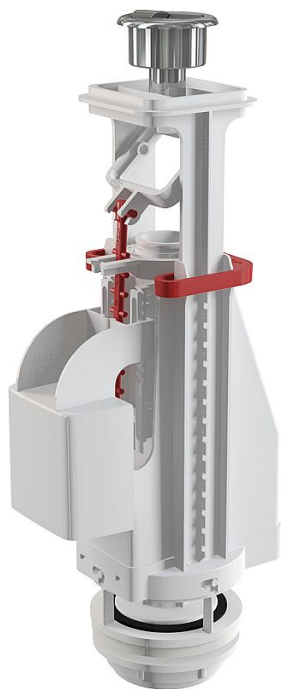

# Alcadrain A08A vypouštěcí ventil s dvoutlačítkem

» Koupelny a WC » Sifony, vpusti, lapače, podlahové žlaby, napouštěcí/vypouštěcí ventily

[Alcadrain](#)

Balení	16,0000
Množství skladem	6,00
Rezervováno	2,00
Kód produktu	38689
EAN	8595580532772

Vypouštěcí ventil s dvoutlačítkem

Rozsah nastavení výšky 315 - 450 mm

Funkční požadavky třída I

Objem jednotlivého spláchnutí je dán velikostí a objemem nádržky

Pro keramické splachovací nádržky

Pro výměnu nebo náhradu

Konstrukce umožňuje seřízení optimální výšky ventilu dle výšky nádržky

Vypouštěcí mechanismus DUAL 3/6 I

Clona pro nastavení množství vypouštěné vody

Možnost nastavení tlačítka mimo osu ventilu

Tlačítko DUAL pochromované