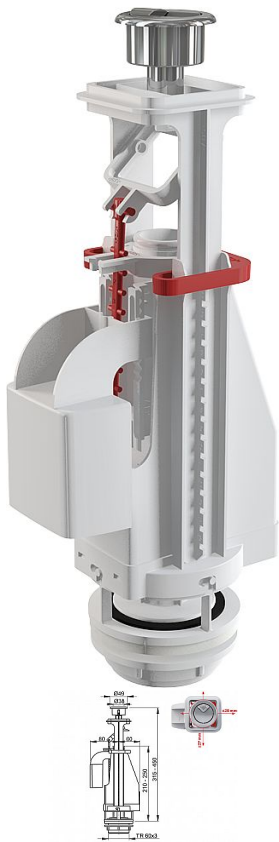

# Alcadrain A08 vypouštěcí ventil s dvoutlačítkem

» Koupelny a WC » Sifony, vpusti, lapače, podlahové žlaby, napouštěcí/vypouštěcí ventily

[Alcadrain](#)

Balení	20,0000
Množství skladem	2,00
Rezervováno	2,00
Kód produktu	6580
EAN	8595580500542

Vypouštěcí ventil s dvoutlačítkem

Rozsah nastavení výšky 315 - 450 mm

Funkční požadavky třída I

Objem jednotlivého spláchnutí je dán velikostí a objemem nádržky

Pro keramické splachovací nádržky

Pro výměnu nebo náhradu

Konstrukce umožňuje seřízení optimální výšky ventilu dle výšky nádržky

Vypouštěcí mechanismus DUAL 3/6 l

Clona pro nastavení množství vypouštěné vody

Možnost nastavení tlačítka mimo osu ventilu

Tlačítko DUAL pochromované