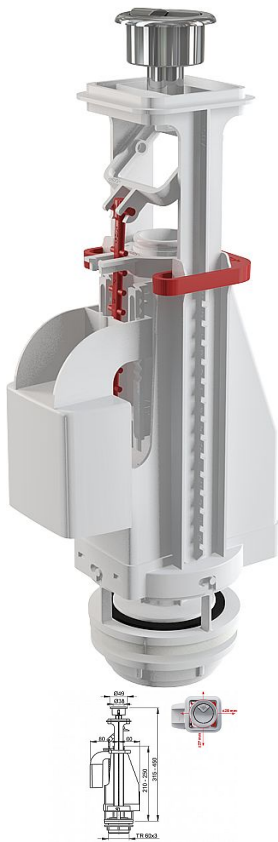

# Alcadrain A08 vypouštěcí ventil s dvoutlačítkem

» Koupelny » Sifony, vpusti, lapače, podlahové žlaby, napouštěcí/vypouštěcí ventily

[Alcadrain](#)

Balení	20,00 ks
Množství skladem	11,00
Rezervováno	0,00
Kód produktu	6580
EAN	8595580500542

Vypouštěcí ventil s dvoutlačítkem

Rozsah nastavení výšky 315 - 450 mm

Funkční požadavky třída I

Objem jednotlivého spláchnutí je dán velikostí a objemem nádržky

Pro keramické splachovací nádržky

Pro výměnu nebo náhradu

Konstrukce umožňuje seřízení optimální výšky ventilu dle výšky nádržky

Vypouštěcí mechanismus DUAL 3/6 I

Clona pro nastavení množství vypouštěné vody

Možnost nastavení tlačítka mimo osu ventilu

Tlačítka DUAL pochromované