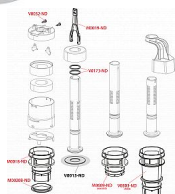

Alcadrain A06 vypouštěcí ventil pro předstěnové instalační systémy

» Koupelny a WC » Sifony, vpusti, lapače, podlahové žlaby, napouštěcí/vypouštěcí ventily

[Alcadrain](#)

| | |
|------------------|---------------|
| Balení | 25,0000 |
| Množství skladem | 4,00 |
| Rezervováno | 1,00 |
| Kód produktu | 7628 |
| EAN | 8594045936803 |

Vypouštěcí ventil pro předstěnové instalační systémy

Funkční požadavky třída I

Velké spláchnutí 6 - 9 l

Malé spláchnutí 2,5 - 3,5 l

Standardní nastavení velkého spláchnutí 6 l

Standardní nastavení malého spláchnutí 3 l

Hygienická rezerva 3 l

Pro předstěnové instalační systémy výšky 1000, 1120, 1200 mm

Kompatibilní s předstěnovými instalačními systémy A100, A101, A102, A115, A116, AM100, AM101, AM102, AM115, AM116, výšky 1000, 1120, 1200 mm

Duální splachování

Clona pro nastavení množství vypouštěné vody

Materiál: ABS

ČSN EN 14055

Dostupnost:

3,00 ks
na cestě 3,00 ks