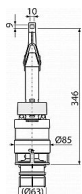

Vypouštěcí ventil pro předstěnové instalační systémy

Funkční požadavky třída I

Velké spláchnutí 6 - 9 l

Malé spláchnutí 2,5 - 3,5 l

Standardní nastavení velkého spláchnutí 6 l

Standardní nastavení malého spláchnutí 3 l

Duální splachování

Clona pro nastavení množství vypouštěné vody

Materiál: ABS

ČSN EN 14055

Cena bez DPH	337,50 Kč
Cena s DPH	408,38 Kč

Dostupnost:	3,00 ks na cestě 3,00 ks
-------------	-----------------------------