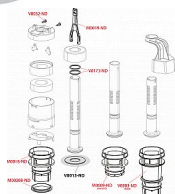

Vypouštěcí ventil pro předstěnové instalační systémy

Funkční požadavky třída I

Velké spláchnutí 6 - 9 l

Malé spláchnutí 2,5 - 3,5 l

Standardní nastavení velkého spláchnutí 6 l

Standardní nastavení malého spláchnutí 3 l

Duální splachování

Clona pro nastavení množství vypouštěné vody

Materiál: ABS

ČSN EN 14055

Dostupnost:

7,00 ks

Parametry zboží

Výrobce