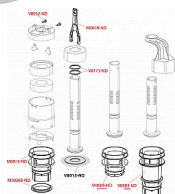

Vypouštěcí ventil pro předstěnové instalační systémy

Funkční požadavky třída I

Velké spláchnutí 6 - 9 l

Malé spláchnutí 2,5 - 3,5 l

Standardní nastavení velkého spláchnutí 6 l

Standardní nastavení malého spláchnutí 3 l

Hygienická rezerva 3 l

Pro předstěnové instalační systémy výšky 1000, 1120, 1200 mm

Kompatibilní s předstěnovými instalačními systémy A100, A101, A102, A115, A116, AM100, AM101, AM102, AM115, AM116, výšky 1000, 1120, 1200 mm

Duální splachování

Clona pro nastavení množství vypouštěné vody

Materiál: ABS

ČSN EN 14055

Cena bez DPH	337,50 Kč
Cena s DPH	408,38 Kč

Dostupnost:	3,00 ks na cestě 3,00 ks
-------------	-----------------------------