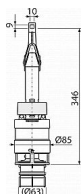

Alcadrain A06 vypouštěcí ventil pro předstěnové instalační systémy

» Koupelny a WC » Sifony, vpusti, lapače, podlahové žlaby, napouštěcí/vypouštěcí ventily

[Alcadrain](#)

Balení	25,0000
Množství skladem	10,00
Rezervováno	3,00
Kód produktu	7628
EAN	8594045936803

Vypouštěcí ventil pro předstěnové instalační systémy

Funkční požadavky třída I

Velké spláchnutí 6 - 9 l

Malé spláchnutí 2,5 - 3,5 l

Standardní nastavení velkého spláchnutí 6 l

Standardní nastavení malého spláchnutí 3 l

Hygienická rezerva 3 l

Pro předstěnové instalační systémy výšky 1000, 1120, 1200 mm

Kompatibilní s předstěnovými instalačními systémy A100, A101, A102, A115, A116, AM100, AM101, AM102, AM115, AM116, výšky 1000, 1120, 1200 mm

Duální splachování

Clona pro nastavení množství vypouštěné vody

Materiál: ABS

ČSN EN 14055

Dostupnost:

7,00 ks

Parametry zboží

Výrobce

Alcadrain