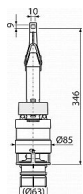

Vypouštěcí ventil pro předstěnové instalační systémy

Funkční požadavky třída I

Velké spláchnutí 6 - 9 l

Malé spláchnutí 2,5 - 3,5 l

Standardní nastavení velkého spláchnutí 6 l

Standardní nastavení malého spláchnutí 3 l

Duální splachování

Clona pro nastavení množství vypouštěné vody

Materiál: ABS

ČSN EN 14055

Dostupnost:

3,00 ks
na cestě 3,00 ks