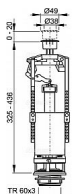

Alcadrain A05 vypouštěcí ventil se STOP tlačítkem zvýšený

» Koupelny a WC » Sifony, vpusti, lapače, podlahové žlaby, napouštěcí/vypouštěcí ventily

[Alcadrain](#)

Balení	25,0000
Množství skladem	3,00
Kód produktu	7237
EAN	8594045934250

Vypouštěcí ventil se STOP tlačítkem zvýšený

Rozsah nastavení výšky 325 - 436 mm

Funkční požadavky třída I

Pro vysoké keramické splachovací nádržky

Pro výměnu nebo náhradu

Konstrukce umožňuje seřízení optimální výšky ventilu dle výšky nádržky

Vypouštěcí mechanismus START/STOP

Clona pro nastavení množství vypouštěné vody

Možnost nastavení tlačítka mimo osu ventilu

Tlačítko START/STOP pochromované

Materiál: ABS

ČSN EN 14055

Dostupnost: 3,00 ks

Parametry zboží