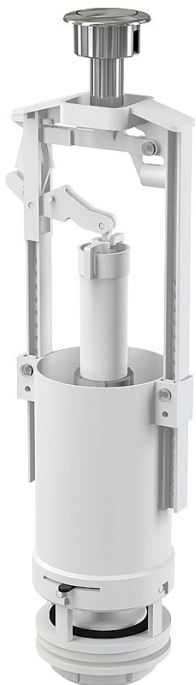

Alcadrain A05 vypouštěcí ventil se STOP tlačítkem zvýšený

» Koupelny a WC » Sifony, vpusti, lapače, podlahové žlaby, napouštěcí/vypouštěcí ventily

[Alcadrain](#)

Balení	25,0000
Množství skladem	3,00
Kód produktu	7237
EAN	8594045934250

Vypouštěcí ventil se STOP tlačítkem zvýšený

Rozsah nastavení výšky 325 - 436 mm

Funkční požadavky třída I

Pro vysoké keramické splachovací nádržky

Pro výměnu nebo náhradu

Konstrukce umožňuje seřízení optimální výšky ventilu dle výšky nádržky

Vypouštěcí mechanismus START/STOP

Clona pro nastavení množství vypouštěné vody

Možnost nastavení tlačítka mimo osu ventilu

Tlačítko START/STOP pochromované

Materiál: ABS

ČSN EN 14055

Dostupnost: 3,00 ks

Parametry zboží