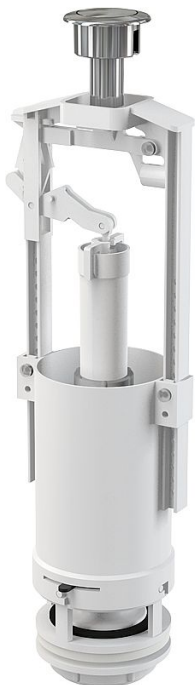

Alcadrain A05 vypouštěcí ventil se STOP tlačítkem zvýšený

» Koupelny a WC » Sifony, vpusti, lapače, podlahové žlaby, napouštěcí/vypouštěcí ventily

[Alcadrain](#)

Balení	25,0000
Množství skladem	2,00
Rezervováno	2,00
Kód produktu	7237
EAN	8594045934250

Vypouštěcí ventil se STOP tlačítkem zvýšený

Rozsah nastavení výšky 325 - 436 mm

Funkční požadavky třída I

Pro vysoké keramické splachovací nádržky

Pro výměnu nebo náhradu

Konstrukce umožňuje seřízení optimální výšky ventilu dle výšky nádržky

Vypouštěcí mechanismus START/STOP

Clona pro nastavení množství vypouštěné vody

Možnost nastavení tlačítka mimo osu ventilu

Tlačítko START/STOP pochromované

Materiál: ABS

ČSN EN 14055

Dostupnost:

Na dotaz
na cestě 6,00 ks