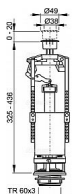

Alcadrain A05 vypouštěcí ventil se STOP tlačítkem zvýšený

» Koupelny a WC » Sifony, vpusti, lapače, podlahové žlaby, napouštěcí/vypouštěcí ventily

[Alcadrain](#)

Balení	25,0000
Množství skladem	2,00
Rezervováno	2,00
Kód produktu	7237
EAN	8594045934250

Vypouštěcí ventil se STOP tlačítkem zvýšený

Rozsah nastavení výšky 325 - 436 mm

Funkční požadavky třída I

Pro vysoké keramické splachovací nádržky

Pro výměnu nebo náhradu

Konstrukce umožňuje seřízení optimální výšky ventilu dle výšky nádržky

Vypouštěcí mechanismus START/STOP

Clona pro nastavení množství vypouštěné vody

Možnost nastavení tlačítka mimo osu ventilu

Tlačítko START/STOP pochromované

Materiál: ABS

ČSN EN 14055

Dostupnost:

Na dotaz
na cestě 6,00 ks