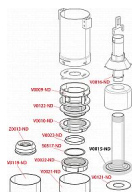

Alcadrain A03 vypouštěcí ventil pro vysoko položenou nádržku

» Koupelny a WC » Sifony, vpusti, lapače, podlahové žlaby, napouštěcí/vypouštěcí ventily

[Alcadrain](#)

Balení	25,0000
Množství skladem	3,00
Kód produktu	6535
EAN	8594045930122

Vypouštěcí ventil pro vysoko položenou nádržku
Rozsah nastavení výšky 315 - 450 mm
Pro vysoko položenou nádržku
Pro výměnu nebo náhradu
Konstrukce umožňuje seřízení optimální výšky ventilu dle výšky nádržky
Clona pro nastavení množství vypouštěné vody
Materiál: ABS
ČSN EN 14055