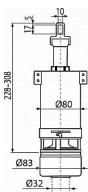

Alcadrain A03 vypouštěcí ventil pro vysoko položenou nádržku

» Koupelny a WC » Sifony, vpusti, lapače, podlahové žlaby, napouštěcí/vypouštěcí ventily

[Alcadrain](#)

Balení	25,0000
Množství skladem	3,00
Kód produktu	6535
EAN	8594045930122

Vypouštěcí ventil pro vysoko položenou nádržku
Rozsah nastavení výšky 315 - 450 mm
Pro vysoko položenou nádržku
Pro výměnu nebo náhradu
Konstrukce umožňuje seřízení optimální výšky ventilu dle výšky nádržky
Clona pro nastavení množství vypouštěné vody
Materiál: ABS
ČSN EN 14055

Dostupnost: 3,00 ks

Parametry zboží

Výrobce Alcadrain