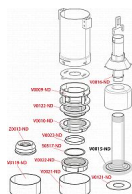

Alcadrain A02 vypouštěcí ventil pro nízko položenou nádržku

» Koupelny » Sifony, vpusti, lapače, podlahové žlaby, napouštěcí/vypouštěcí ventily

[Alcadrain](#)

Balení	25,00 ks
Množství skladem	3,00
Rezervováno	0,00
Kód produktu	4189
EAN	8594045930115

Vypouštěcí ventil pro nízko položenou nádržku

Rozsah nastavení výšky 228 - 306 mm

Pro nízko položenou nádržku

Pro výměnu nebo náhradu

Konstrukce umožňuje seřízení optimální výšky ventilu dle výšky nádržky

Clona pro nastavení množství vypouštěné vody

Materiál: ABS

ČSN EN 14055

Cena bez DPH 212,40 Kč

Cena s DPH 257,00 Kč

Dostupnost: 3,00 ks