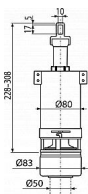

Alcadrain A02 vypouštěcí ventil pro nízko položenou nádržku

» Koupelny » Sifony, vpusti, lapače, podlahové žlaby, napouštěcí/vypouštěcí ventily

[Alcadrain](#)

Balení	25,00 ks
Množství skladem	3,00
Rezervováno	0,00
Kód produktu	4189
EAN	8594045930115

Vypouštěcí ventil pro nízko položenou nádržku

Rozsah nastavení výšky 228 - 306 mm

Pro nízko položenou nádržku

Pro výměnu nebo náhradu

Konstrukce umožňuje seřízení optimální výšky ventilu dle výšky nádržky

Clona pro nastavení množství vypouštěné vody

Materiál: ABS

ČSN EN 14055

Cena bez DPH 212,40 Kč

Cena s DPH 257,00 Kč

Dostupnost: 3,00 ks