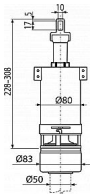

Alcadrain A02 vypouštěcí ventil pro nízko položenou nádržku

» Koupelny a WC » Sifony, vpusti, lapače, podlahové žlaby, napouštěcí/vypouštěcí ventily

[Alcadrain](#)

Balení	25,0000
Množství skladem	2,00
Kód produktu	4189
EAN	8594045930115

Vypouštěcí ventil pro nízko položenou nádržku
Rozsah nastavení výšky 228 - 306 mm
Pro nízko položenou nádržku
Pro výměnu nebo náhradu
Konstrukce umožňuje seřízení optimální výšky ventilu dle výšky nádržky
Clona pro nastavení množství vypouštěné vody
Materiál: ABS
ČSN EN 14055

Dostupnost: 2,00 ks

Parametry zboží

Výrobce Alcadrain