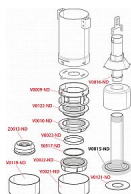

Alcadrain A02 vypouštěcí ventil pro nízko položenou nádržku

» Koupelny a WC » Sifony, vpusti, lapače, podlahové žlaby, napouštěcí/vypouštěcí ventily

[Alcadrain](#)

Balení	25,0000
Množství skladem	3,00
Kód produktu	4189
EAN	8594045930115

Vypouštěcí ventil pro nízko položenou nádržku
Rozsah nastavení výšky 228 - 306 mm
Pro nízko položenou nádržku
Pro výměnu nebo náhradu
Konstrukce umožňuje seřízení optimální výšky ventilu dle výšky nádržky
Clona pro nastavení množství vypouštěné vody
Materiál: ABS
ČSN EN 14055