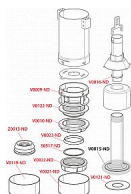

Alcadrain A02 vypouštěcí ventil pro nízko položenou nádržku

» Koupelny a WC » Sifony, vpusti, lapače, podlahové žlaby, napouštěcí/vypouštěcí ventily

[Alcadrain](#)

Balení	25,0000
Množství skladem	4,00
Kód produktu	4189
EAN	8594045930115

Vypouštěcí ventil pro nízko položenou nádržku
Rozsah nastavení výšky 228 - 306 mm
Pro nízko položenou nádržku
Pro výměnu nebo náhradu
Konstrukce umožňuje seřízení optimální výšky ventilu dle výšky nádržky
Clona pro nastavení množství vypouštěné vody
Materiál: ABS
ČSN EN 14055