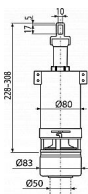

Alcadrain A02 vypouštěcí ventil pro nízko položenou nádržku

» Koupelny a WC » Sifony, vpusti, lapače, podlahové žlaby, napouštěcí/vypouštěcí ventily

[Alcadrain](#)

Balení	25,0000
Množství skladem	3,00
Kód produktu	4189
EAN	8594045930115

Vypouštěcí ventil pro nízko položenou nádržku
Rozsah nastavení výšky 228 - 306 mm
Pro nízko položenou nádržku
Pro výměnu nebo náhradu
Konstrukce umožňuje seřízení optimální výšky ventilu dle výšky nádržky
Clona pro nastavení množství vypouštěné vody
Materiál: ABS
ČSN EN 14055

Dostupnost: 3,00 ks