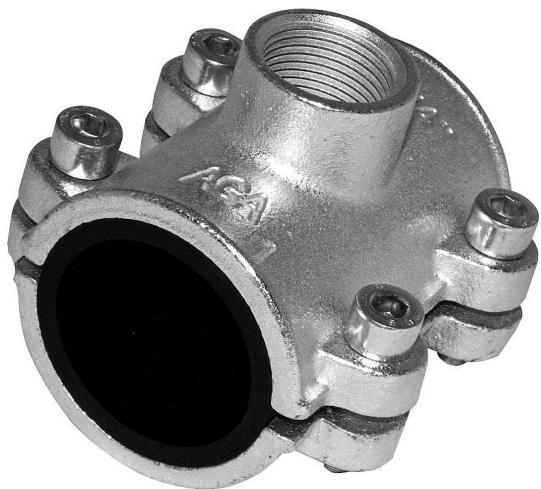

# AGA OBD 3/4" x 1/2" 12010020 - litinový třmen s odbočkou - pitná/topná voda - ocelová trubka

» Instalátorský materiál » AGA

[AGA](#)

Balení	1,0000
Množství skladem	1,00
Kód produktu	5974
EAN	5908262750471

## TECHNICKÉ PARAMETRY:

Pracovní rozsah: 26,5-27,3 mm

Tlak: PN 16-voda

Teplota: pitná voda do 25°C; topná voda do 110°C

## Materiál:

Těsnění třmenů: EPDM pryž - použití pro ocelové trubky

Třmeny jsou použitelné také do země a do zdi.

Dostupnost: 1,00 ks