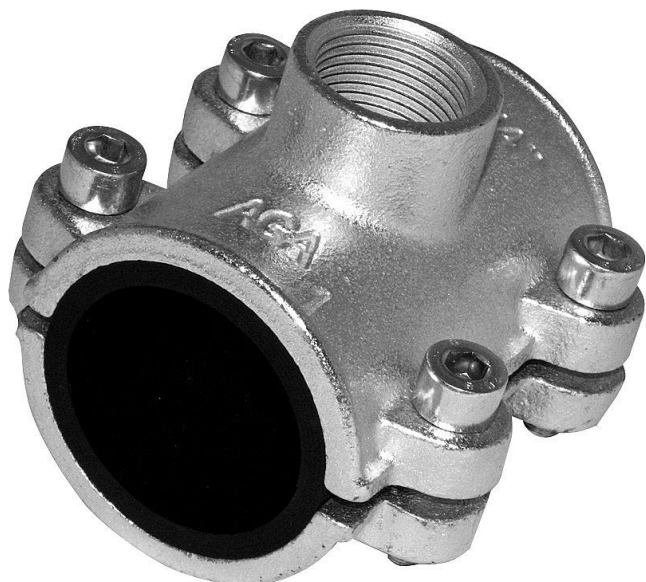

AGA OBD 2" x 1" 12010060 - litinový třmen s odbočkou - pitná/topná voda - ocelová trubka

» Instalátorský materiál » AGA

[Profi Spojky](#)

Balení	1,0000
Kód produktu	590383

Agaflex třmeny jsou použitelné na všechny druhy ocelových trubek - viz pracovní rozsahy třmeny jsou použitelné také do země a do zdi - je nutná druhotná protikorozní izolace