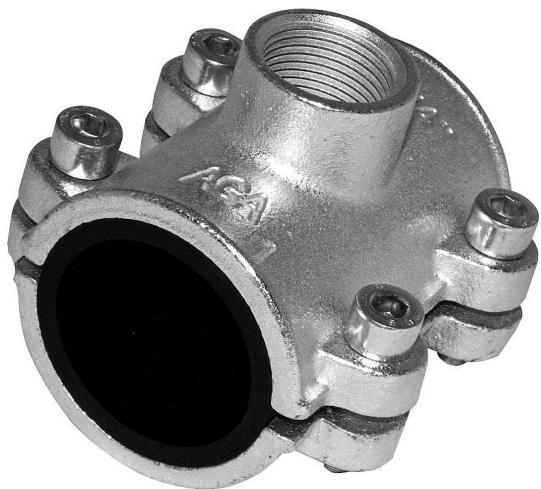

AGA OBD 2" x 1 1/4" 12010061 - litinový třmen s odbočkou - pitná/topná voda - ocelová trubka

» Instalátorský materiál » AGA

[AGA](#)

Balení	1,0000
Kód produktu	38442
EAN	0000000038442

TECHNICKÉ PARAMETRY:

Tlak: PN 16-voda

Teplota: pitná voda do 25°C; topná voda do 110°C

Materiál:

Těsnění třmenů: EPDM pryž - použití pro ocelové trubky

Třmeny jsou použitelné také do země a do zdi.

Dostupnost:

Na dotaz

Parametry zboží