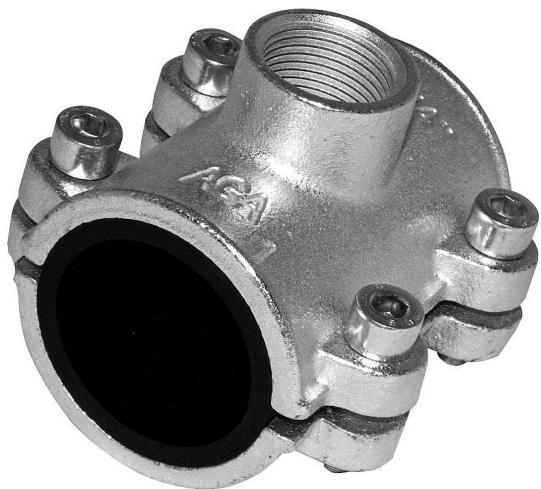

AGA OBD 1" x 1/2" 12010030 - litinový třmen s odbočkou - pitná/topná voda - ocelová trubka

» Instalátorský materiál » AGA

[AGA](#)

Balení	1,0000
Množství skladem	2,00
Kód produktu	5975
EAN	5908262750488

TECHNICKÉ PARAMETRY:

Pracovní rozsah: 33,3-34,2 mm

Tlak: PN 16-voda

Teplota: pitná voda do 25°C; topná voda do 110°C

Materiál:

Těsnění třmenů: EPDM pryž - použití pro ocelové trubky

Třmeny jsou použitelné také do země a do zdi.