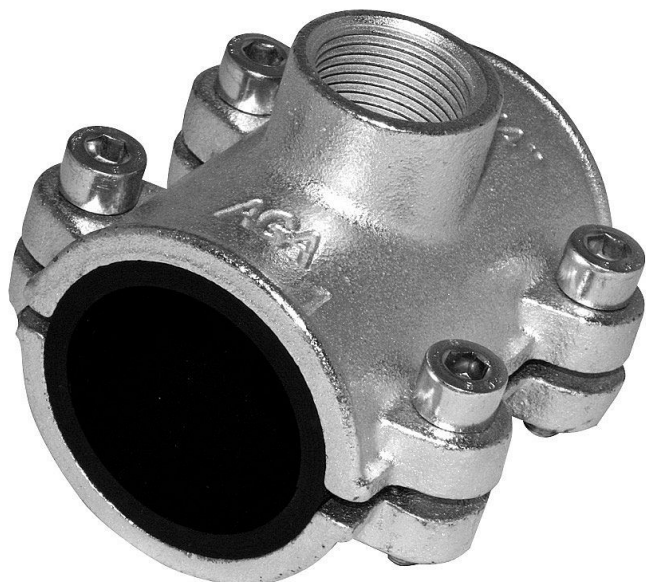

AGA OBD 1/2" x 1/2" 12010010 - litinový třmen s odbočkou - pitná/topná voda - ocelová trubka

» Instalátorský materiál » AGA

[Profi Spojky](#)

Balení	1,0000
Kód produktu	590376

Agaflex třmeny jsou použitelné na všechny druhy ocelových trubek - viz pracovní rozsahy
třmeny jsou použitelné také do země a do zdi - je nutná druhotná protikorozní izolace