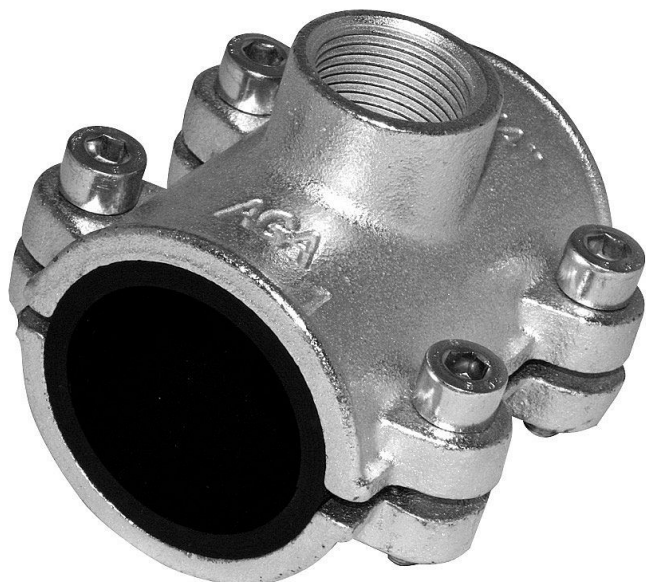

AGA OBD 1 1/4" x 1" 12010041 - litinový třmen s odbočkou - pitná/topná voda - ocelová trubka

» Instalátorský materiál » AGA

[Profi Spojky](#)

Balení	1,0000
Kód produktu	590379

Agaflex třmeny jsou použitelné na všechny druhy ocelových trubek - viz pracovní rozsahy
třmeny jsou použitelné také do země a do zdi - je nutná druhotná protikorozní izolace