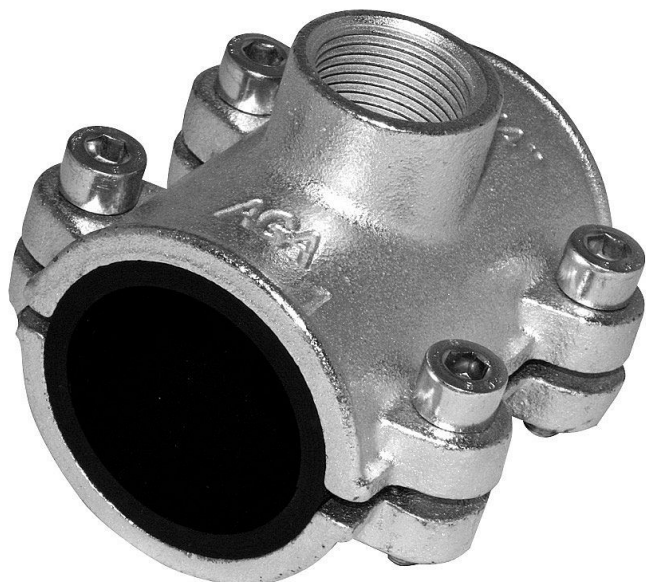

# AGA OBD 1 1/2" x 1" 12010051 - litinový třmen s odbočkou - pitná/topná voda - ocelová trubka

» Instalátorský materiál » AGA

[Profi Spojky](#)

Balení	1,0000
Kód produktu	590381

Agaflex třmeny jsou použitelné na všechny druhy ocelových trubek - viz pracovní rozsahy třmeny jsou použitelné také do země a do zdi - je nutná druhotná protikorozní izolace