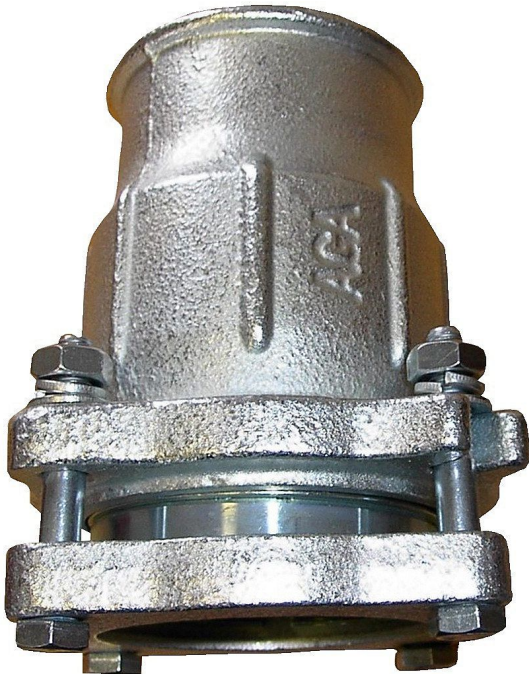

AGA IK 4" 10020019 - litinová spojka - vnitř. z. - ocelová/HDPE trubka

» Instalátorský materiál » AGA

[Profi Spojky](#)

| | |
|--------------|--------|
| Balení | 1,0000 |
| Kód produktu | 590352 |

Agaflex svěrné spojky jsou univerzálně použitelné na všechny druhy ocelových a PE trubek, mohou se použít i na olověné trubky - viz pracovní rozsahy spojek
spojky vytváří mechanicky pevný spoj pomocí svěrného kroužku
spojky umožňují přímou i úhlovou montáž
spojky a třmeny jsou použitelné také do země a do zdi - je nutná druhotná protikorozní izolace