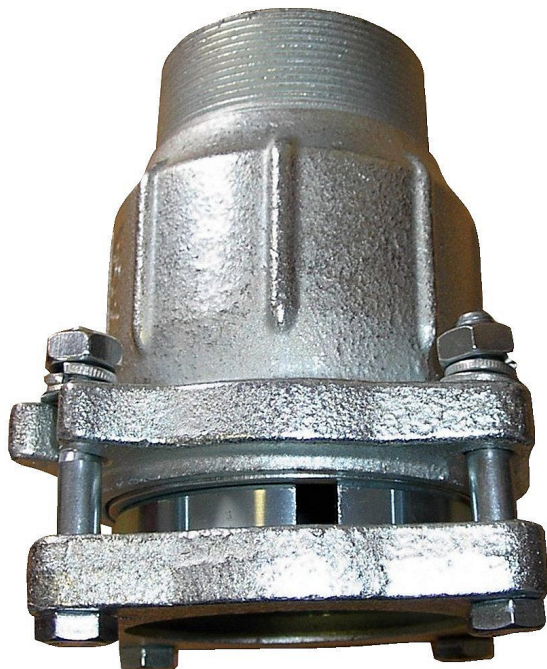

AGA AK 70 x 2 1/2" 10010070 - litinová spojka - vněj. z. - ocel. trubka

» Instalátorský materiál » AGA

[Profi Spojky](#)

Balení	0,00 ks
Množství skladem	0,00
Rezervováno	0,00
Kód produktu	590347

Agaflex svěrné spojky jsou univerzálně použitelné na všechny druhy ocelových a PE trubek, mohou se použít i na olověné trubky - viz pracovní rozsahy spojek
spojky vytváří mechanicky pevný spoj pomocí svěrného kroužku
spojky umožňují přímou i úhlovou montáž
spojky a třmeny jsou použitelné také do země a do zdi - je nutná druhotná protikorozní izolace