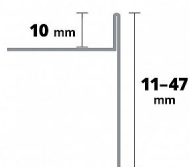

Acara spádová lišta EX1/KP4 10mm - 2m levá, AAELSC100-L/200-J-RAL9005

» Koupelny a WC » Příslušenství » Profily a lišty

[Acara](#)

Balení	1,0000
Množství skladem	1,00
Kód produktu	618605
EAN	8596497018489

Spádový profil pro napojení na podlahu řady EXCELLENT se používá jako perfektní boční přechod ze šikmých povrchů na sousední podlahu. Spádová lišta také slouží jako profil pro dlažbu, a to o výšce 10 mm, 11 mm nebo 12,5 mm.

System spádových profilů tak nabízí kompletní řešení s jedinou lištou. Spádová lišta z broušené nerezové oceli je k dispozici jako levá nebo pravá verze. Sklon přibližně 2 % odpovídá běžným sklonům sprchových koutů.