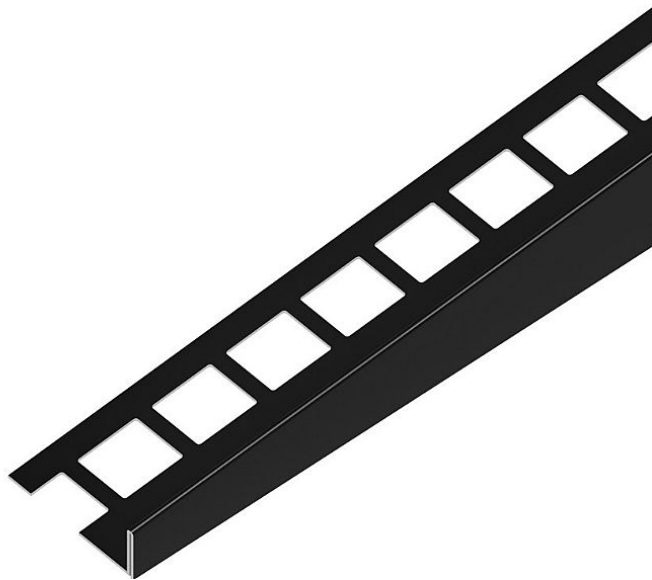

Acara spádová lišta EX1/KP4 10mm - 2m levá, AAELSC100-L/200-J-RAL9005

» Koupelny a WC » Příslušenství » Profily a lišty

[Acara](#)

Balení	1,0000
Množství skladem	1,00
Kód produktu	618605
EAN	8596497018489

Spádový profil pro napojení na podlahu řady EXCELLENT se používá jako perfektní boční přechod ze šikmých povrchů na sousední podlahu. Spádová lišta také slouží jako profil pro dlažbu, a to o výšce 10 mm, 11 mm nebo 12,5 mm.

System spádových profilů tak nabízí kompletní řešení s jedinou lištou. Spádová lišta z broušené nerezové oceli je k dispozici jako levá nebo pravá verze. Sklon přibližně 2 % odpovídá běžným sklonům sprchových koutů.