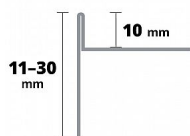

Acara spádová lišta EX1/KP4 10mm - 1,5m pravá, AAELSC100-P/150-J-RAL9005

» Koupelny a WC » Příslušenství » Profily a lišty

[Acara](#)

Balení	1,0000
Množství skladem	1,00
Kód produktu	618606
EAN	8596497018540

Spádový profil pro napojení na podlahu řady EXCELLENT se používá jako perfektní boční přechod ze šikmých povrchů na sousední podlahu. Spádová lišta také slouží jako profil pro dlažbu, a to o výšce 10 mm, 11 mm nebo 12,5 mm.

Systém spádových profilů tak nabízí kompletní řešení s jedinou lištou. Spádová lišta z broušené nerezové oceli je k dispozici jako levá nebo pravá verze. Sklon přibližně 2 % odpovídá běžným sklonům sprchových koutů.