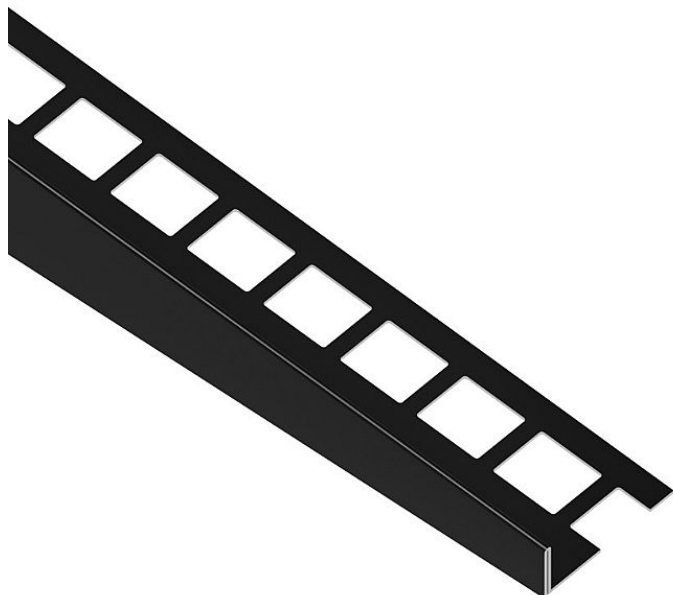

Acara spádová lišta EX1/KP4 10mm - 1,5m pravá, AAELSC100-P/150-J-RAL9005

» Koupelny a WC » Příslušenství » Profily a lišty

[Acara](#)

Balení	1,0000
Množství skladem	1,00
Kód produktu	618606
EAN	8596497018540

Spádový profil pro napojení na podlahu řady EXCELLENT se používá jako perfektní boční přechod ze šikmých povrchů na sousední podlahu. Spádová lišta také slouží jako profil pro dlažbu, a to o výšce 10 mm, 11 mm nebo 12,5 mm.

Systém spádových profilů tak nabízí kompletní řešení s jedinou lištou. Spádová lišta z broušené nerezové oceli je k dispozici jako levá nebo pravá verze. Sklon přibližně 2 % odpovídá běžným sklonům sprchových koutů.