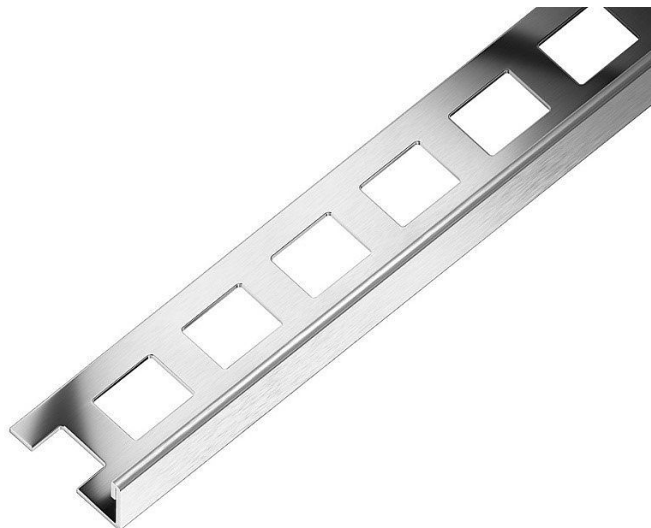

Acara SP1 ukončovací lišta L nerez V2A kartáč 9mm AAELK 90/3

» Koupelny a WC » Příslušenství » Profily a lišty

[Acara](#)

Balení	1,0000
Množství skladem	28,00
Rezervováno	28,00
Kód produktu	43713
EAN	8595200474550

„**L**“ **UKONČOVACÍ LIŠTA** je speciální profil pro účinnou ochranu před poškozením hran dlaždic, pro zdobení vnějších okrajů obkladů a jiných krycích materiálů. K dispozici je kvalitní nerezová ocel s různými povrchy. Zatížení je odkloněno speciální konstrukcí profilu s dostatečnou tloušťkou materiálu.