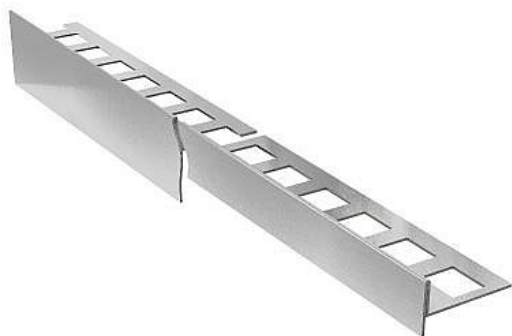

Acara lišta spádová nerez AAELS 100-P/2m

» Koupelny a WC » Příslušenství » Profily a lišty

[Acara](#)

Balení	1,0000
Kód produktu	40073
EAN	8595200550490

Spádový profil pro napojení na podlahu se používá jako perfektní boční přechod ze šikmých povrchů na sousední podlahu, spádová lišta také slouží jako profil pro dlažbu, a to o výšce 10 mm, 11 mm nebo 12,5 mm.