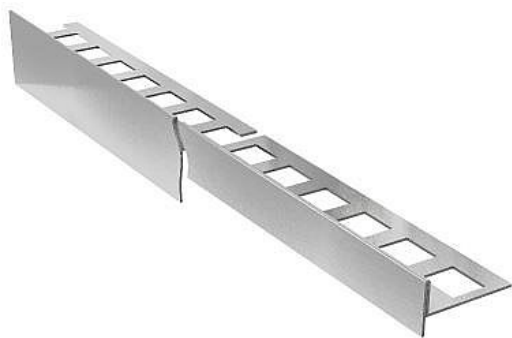

Acara lišta spádová nerez AAELS 100-P/150-J

» Koupelny a WC » Příslušenství » Profily a lišty

[Acara](#)

Balení	1,0000
Množství skladem	6,00
Rezervováno	1,00
Kód produktu	18465
EAN	8595200413221

Spádový profil pro napojení na podlahu se používá jako perfektní boční přechod ze šikmých povrchů na sousední podlahu, spádová lišta také slouží jako profil pro dlažbu

Dostupnost: 5,00 ks

Parametry zboží

Výrobce	Acara
---------	-------