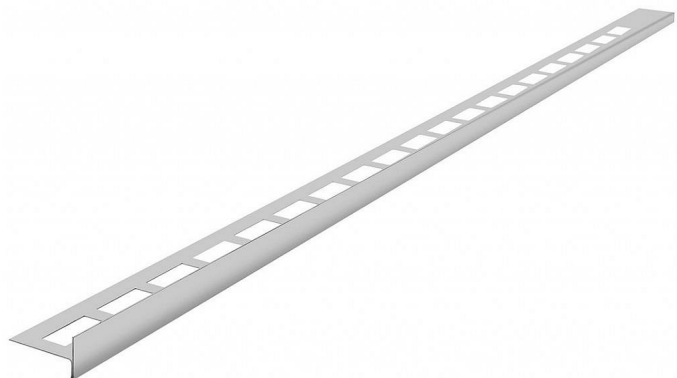

Acara lišta spádová nerez AAELS 100-P/100-J

» Koupelny a WC » Příslušenství » Profily a lišty

[Acara](#)

Balení	1,0000
Množství skladem	7,00
Kód produktu	18357
EAN	8595200551329

Spádovací lišta pomáhá zakrýt přechod vzniklý během výstavby sprchového koutu mezi spádovanou a nespádovanou částí podlahy.

Dostupnost: 7,00 ks

Parametry zboží

Výrobce	Acara
---------	-------