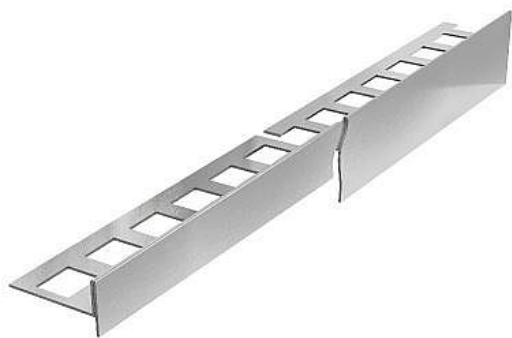

Acara lišta spádová nerez AAELS 100-L/150-J

» Koupelny a WC » Příslušenství » Profily a lišty

[Acara](#)

Balení	1,0000
Množství skladem	5,00
Rezervováno	3,00
Kód produktu	22493
EAN	8595200413238

KP4 spádová lišta ACARA, spád levá, nerez V2A kartáč, 10 mm, 1,5 m

Dostupnost: 2,00 ks

Parametry zboží

Výrobce	Acara
---------	-------