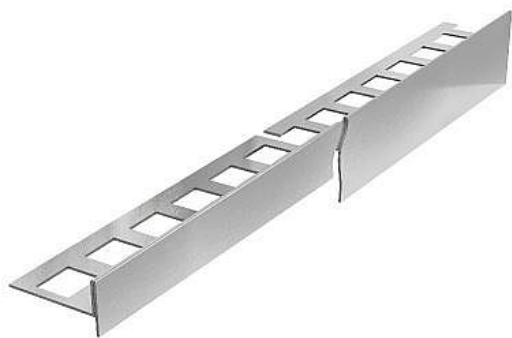

Acara lišta spádová nerez AAELS 100-L/150-J

» Koupelny a WC » Příslušenství » Profily a lišty

[Acara](#)

Balení	1,0000
Množství skladem	5,00
Kód produktu	22493
EAN	8595200413238

KP4 spádová lišta ACARA, spád levá, nerez V2A kartáč, 10 mm, 1,5 m

Dostupnost: 5,00 ks

Parametry zboží

Výrobce	Acara
---------	-------