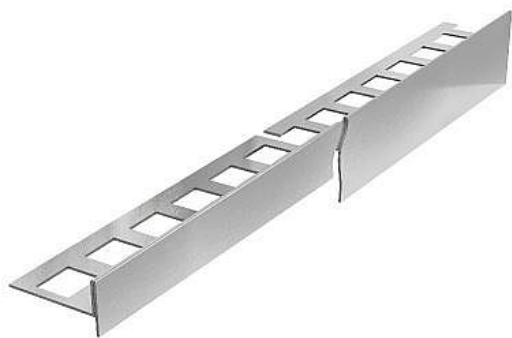

# Acara lišta spádová nerez AAELS 100-L/150-J

» Koupelny a WC » Příslušenství » Profily a lišty

[Acara](#)

Balení	1,0000
Množství skladem	5,00
Kód produktu	22493
EAN	8595200413238

KP4 spádová lišta ACARA, spád levá, nerez V2A kartáč, 10 mm, 1,5 m